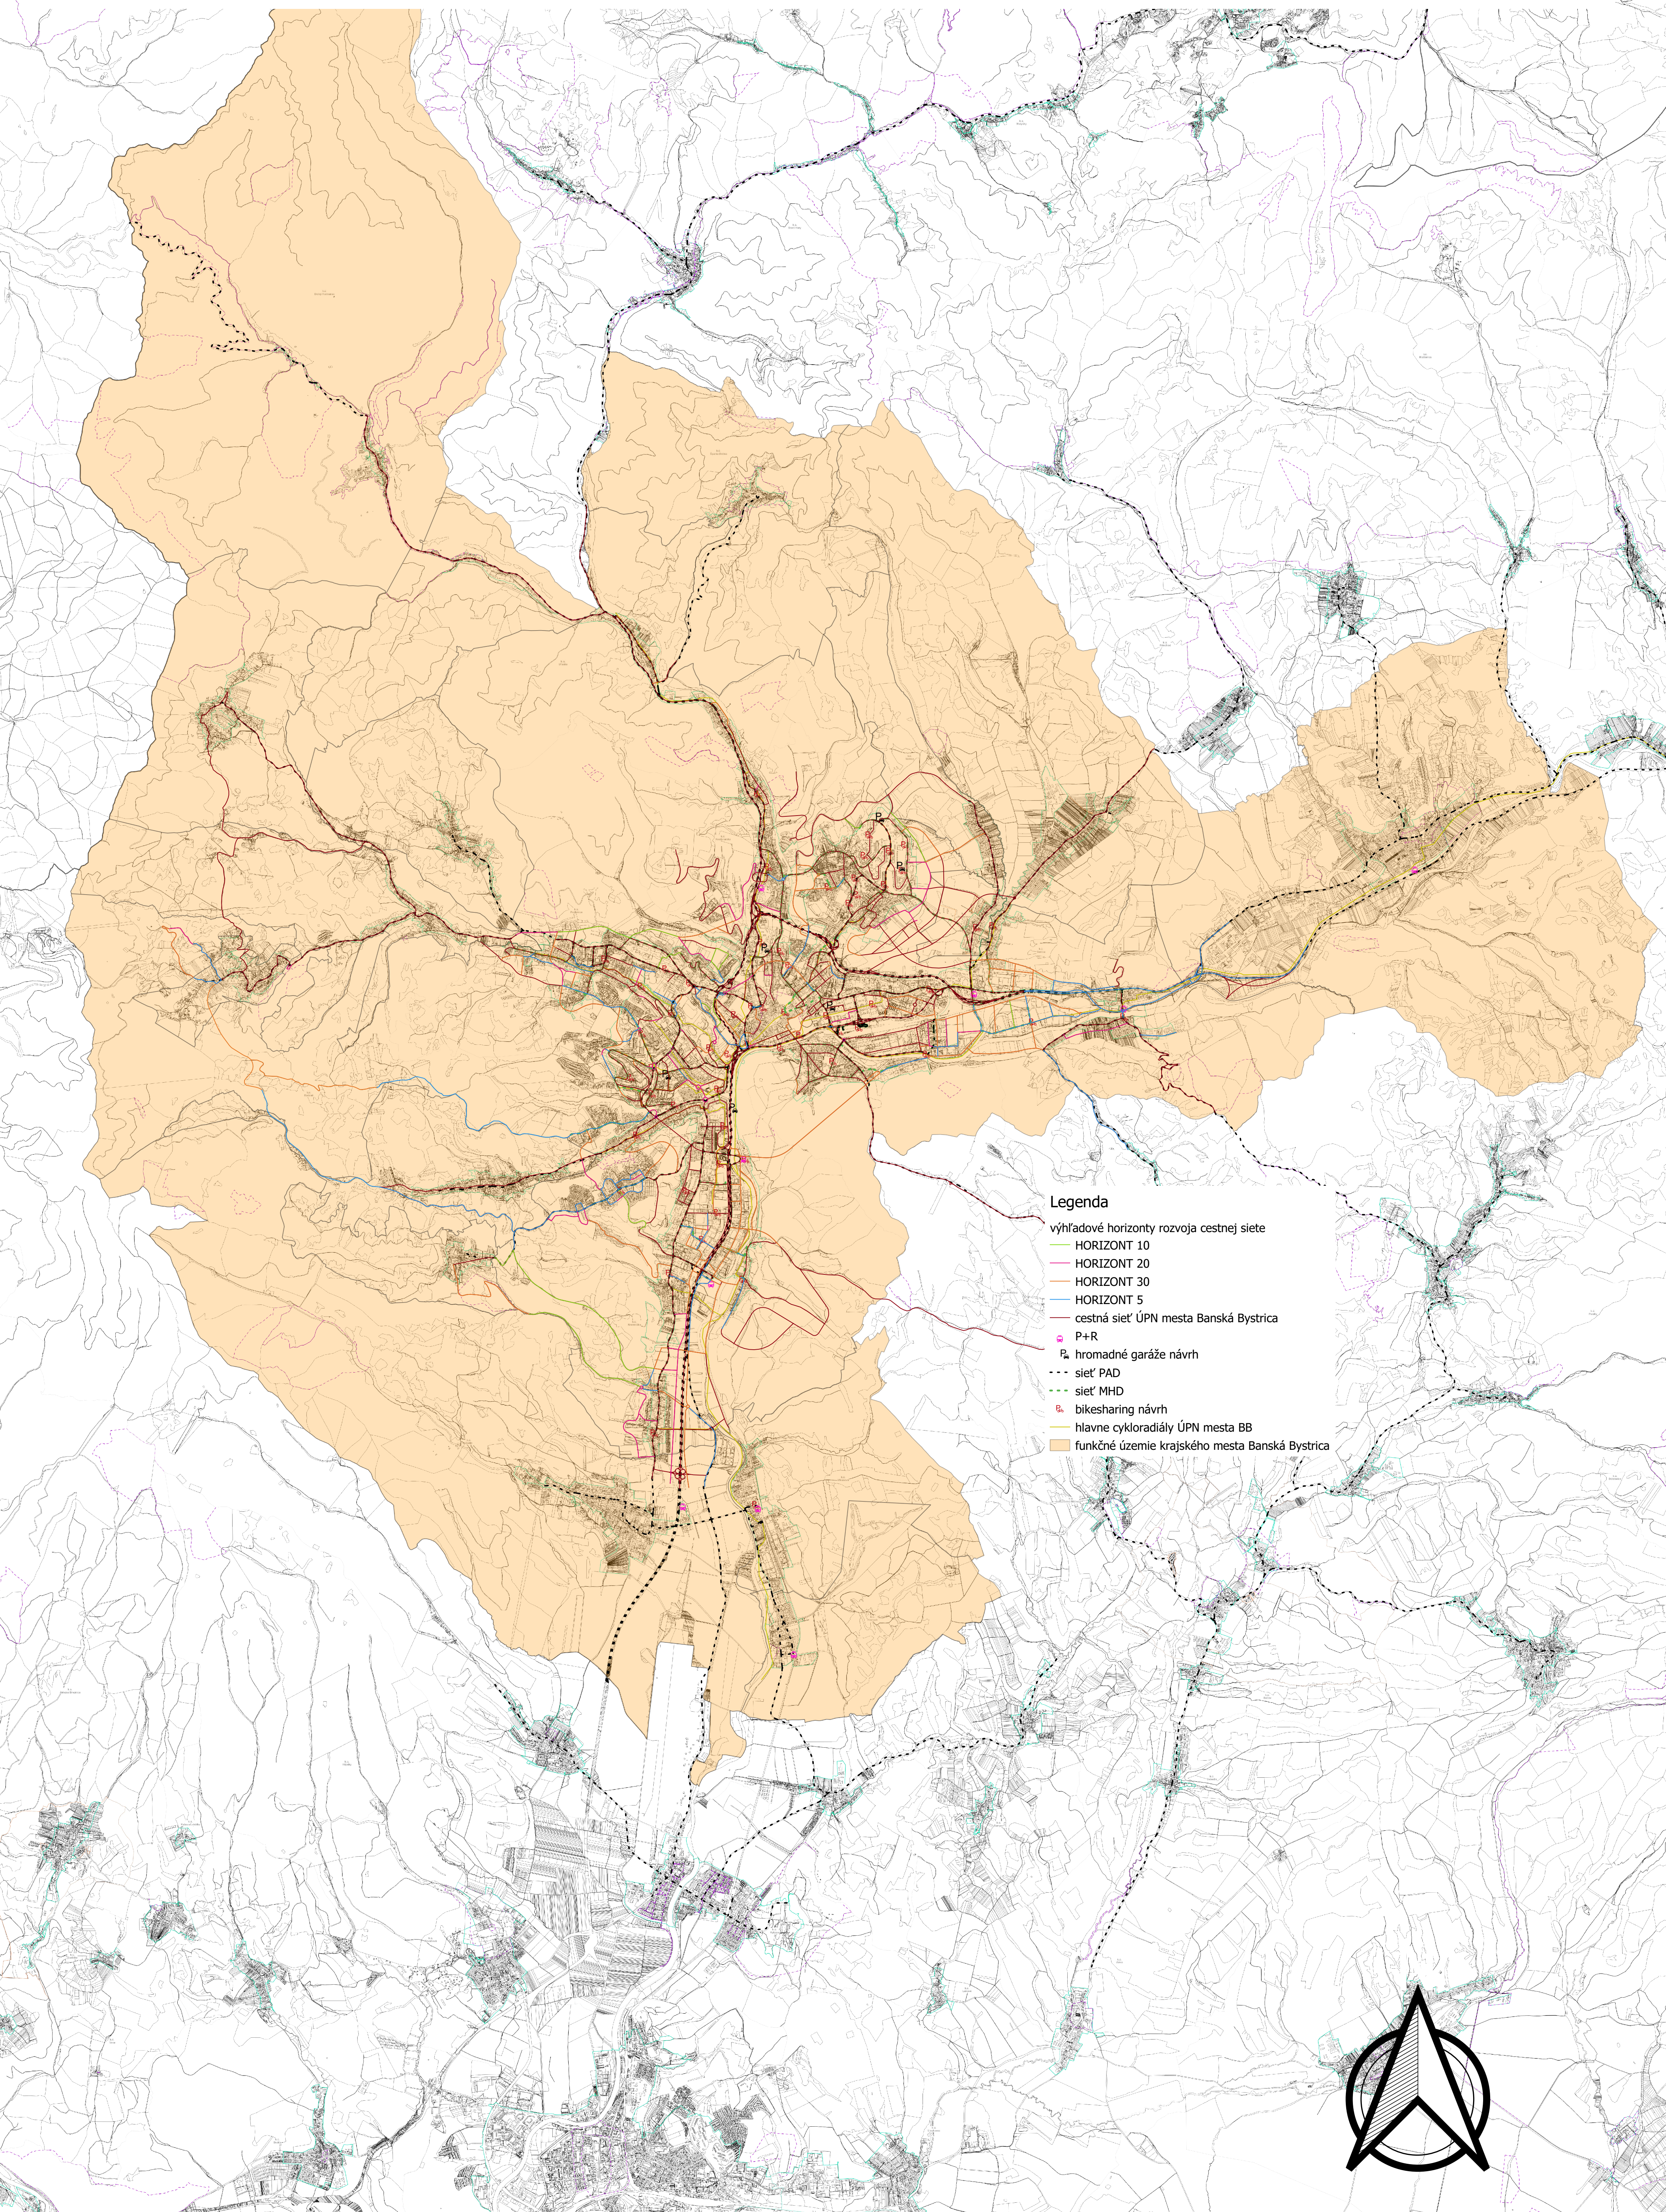

Výkres dopravného vybavenia Plánu udržateľnej mobility funkčného územia krajského mesta Banská Bystrica

Legenda

- vyhľadové horizonty rozvoja cestnej siete
- HORIZONT 10
- HORIZONT 20
- HORIZONT 30
- HORIZONT 5
- cestná sieť ÚPN mesta Banská Bystrica
- P+R
- hromadné garáže návrh
- sieť PAD
- sieť MHD
- B bikesharing návrh
- hlavne cykloradiály ÚPN mesta BB
- funkčné územie krajského mesta Banská Bystrica