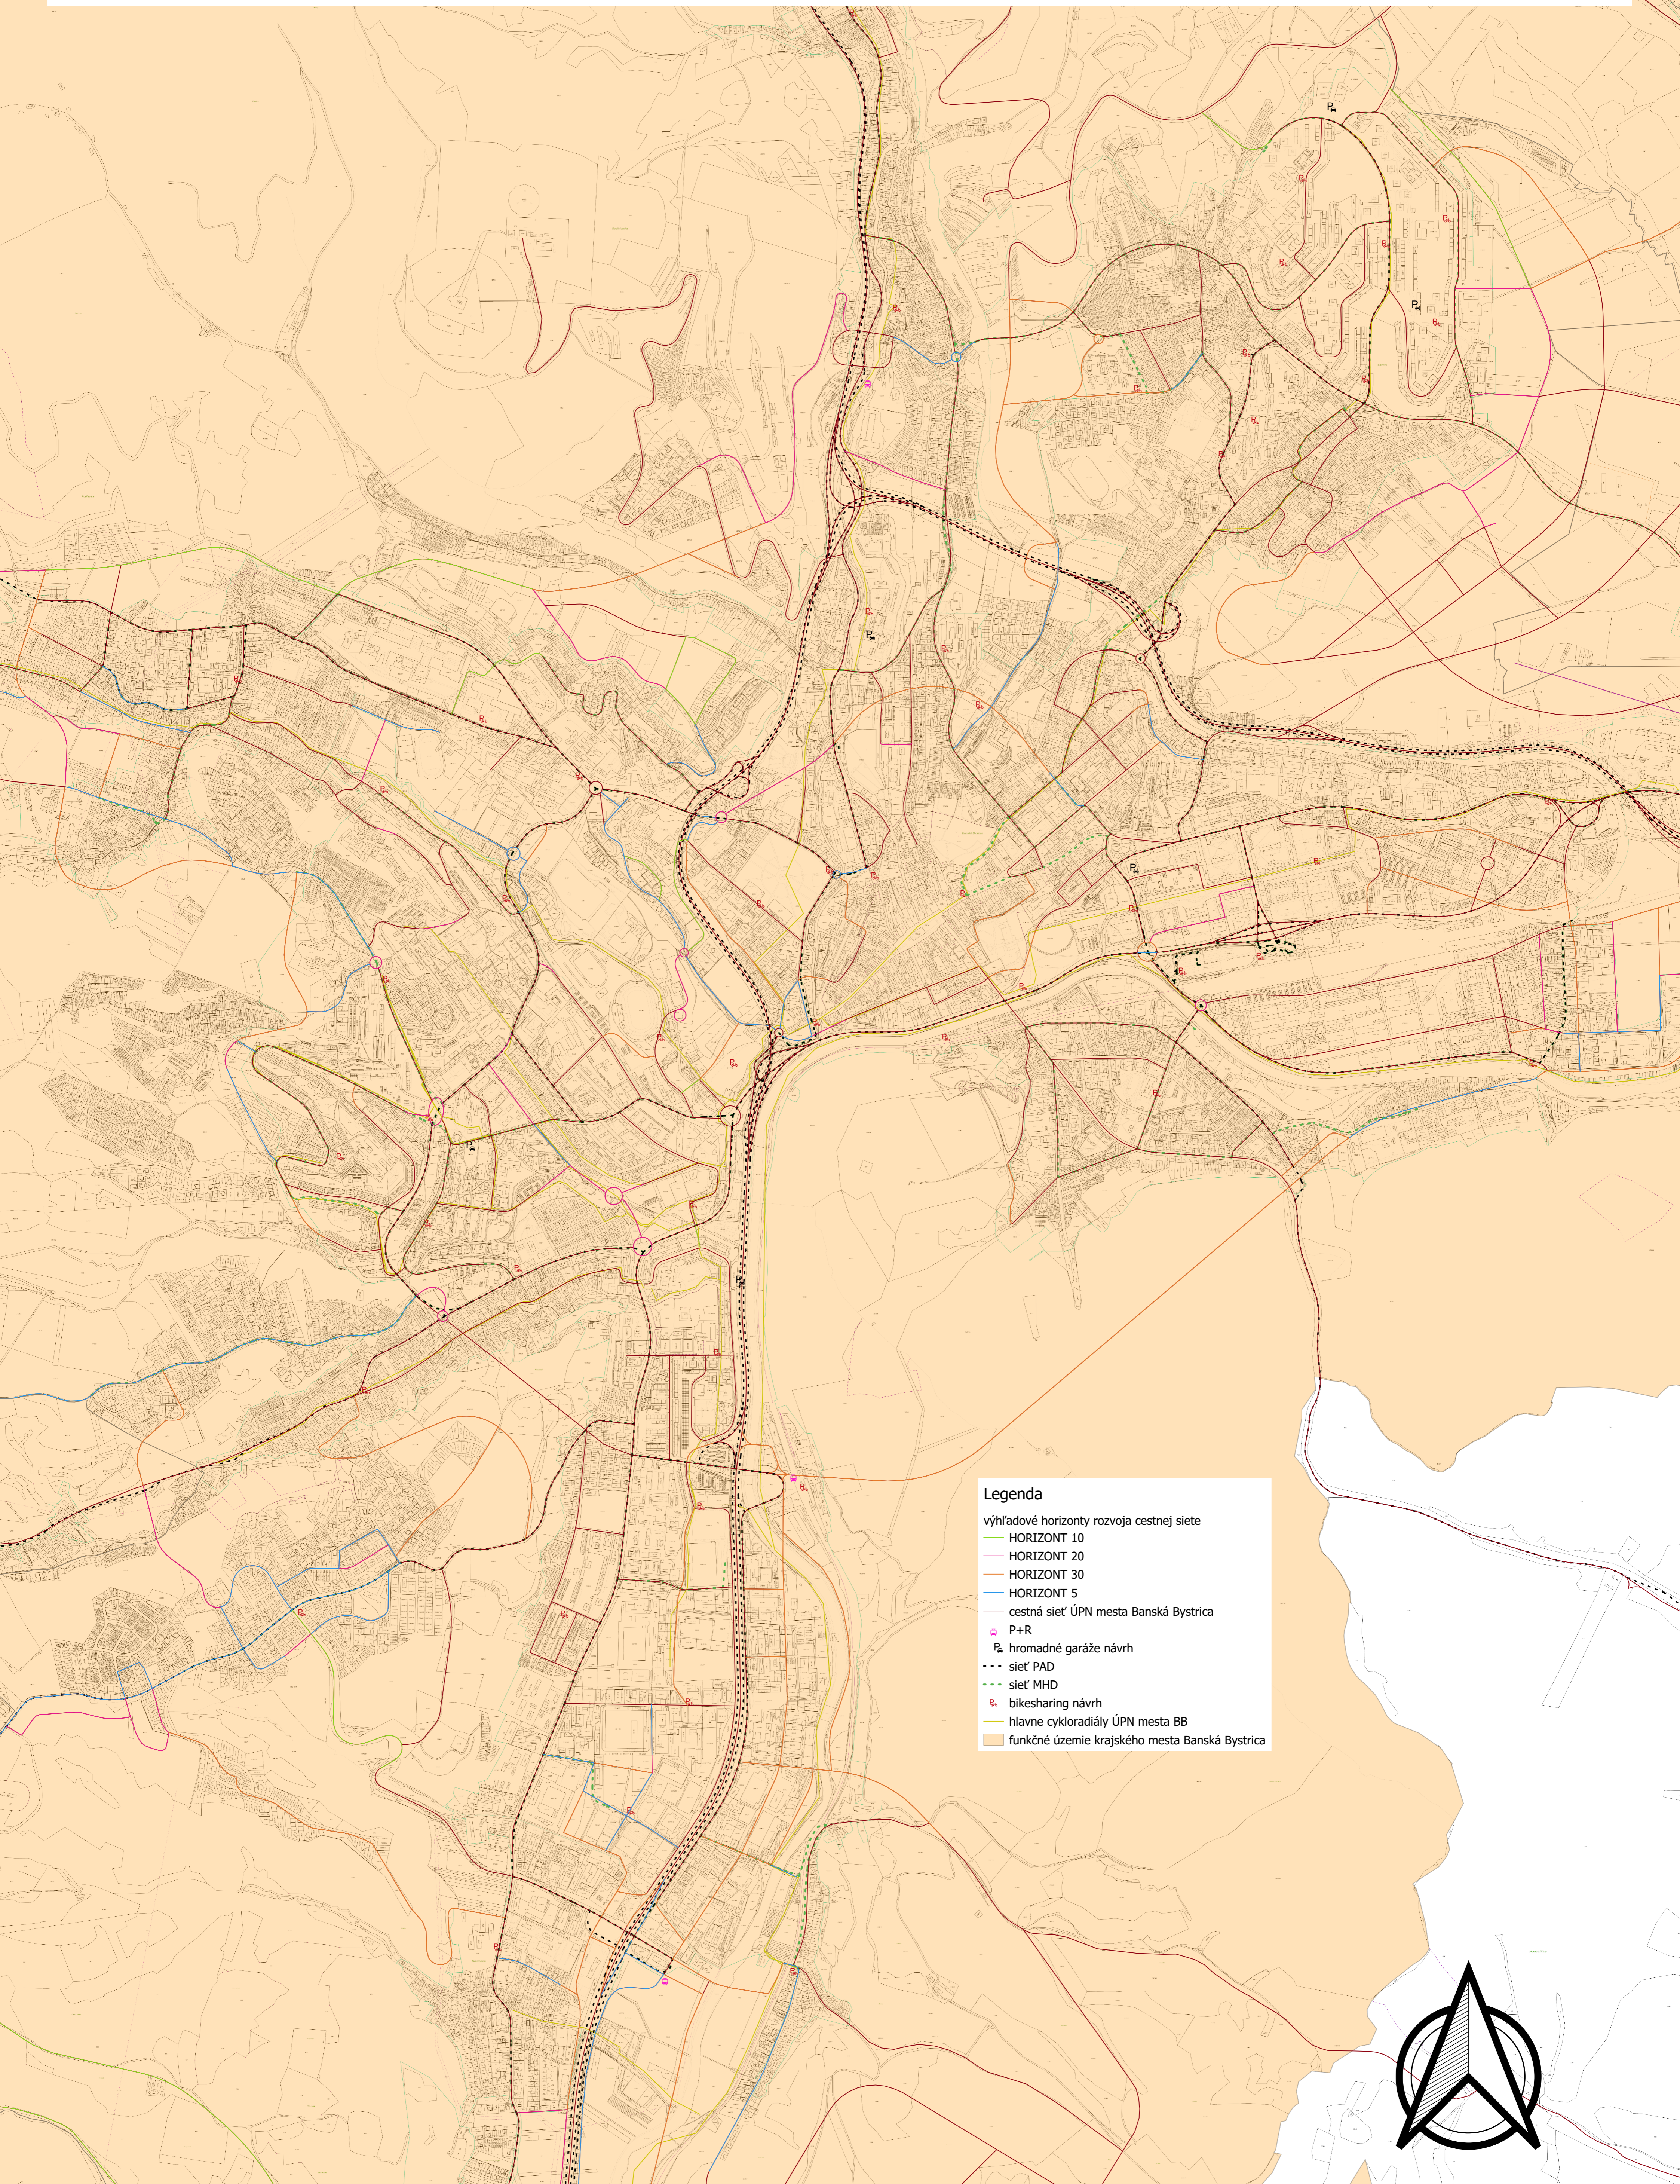

# Výkres dopravného vybavenia Plánu udržateľnej mobility funkčného územia krajského mesta Banská Bystrica

## 1:25 000

### Legenda

- výhľadové horizonty rozvoja cestnej siete
- HORIZONT 10
- HORIZONT 20
- HORIZONT 30
- HORIZONT 5
- cestná sieť ÚPN mesta Banská Bystrica
- P+R
- hromadné garáže návrh
- sieť PAD
- sieť MHD
- B bikesharing návrh
- hlavne cykloradiály ÚPN mesta BB
- funkčné územie krajského mesta Banská Bystrica