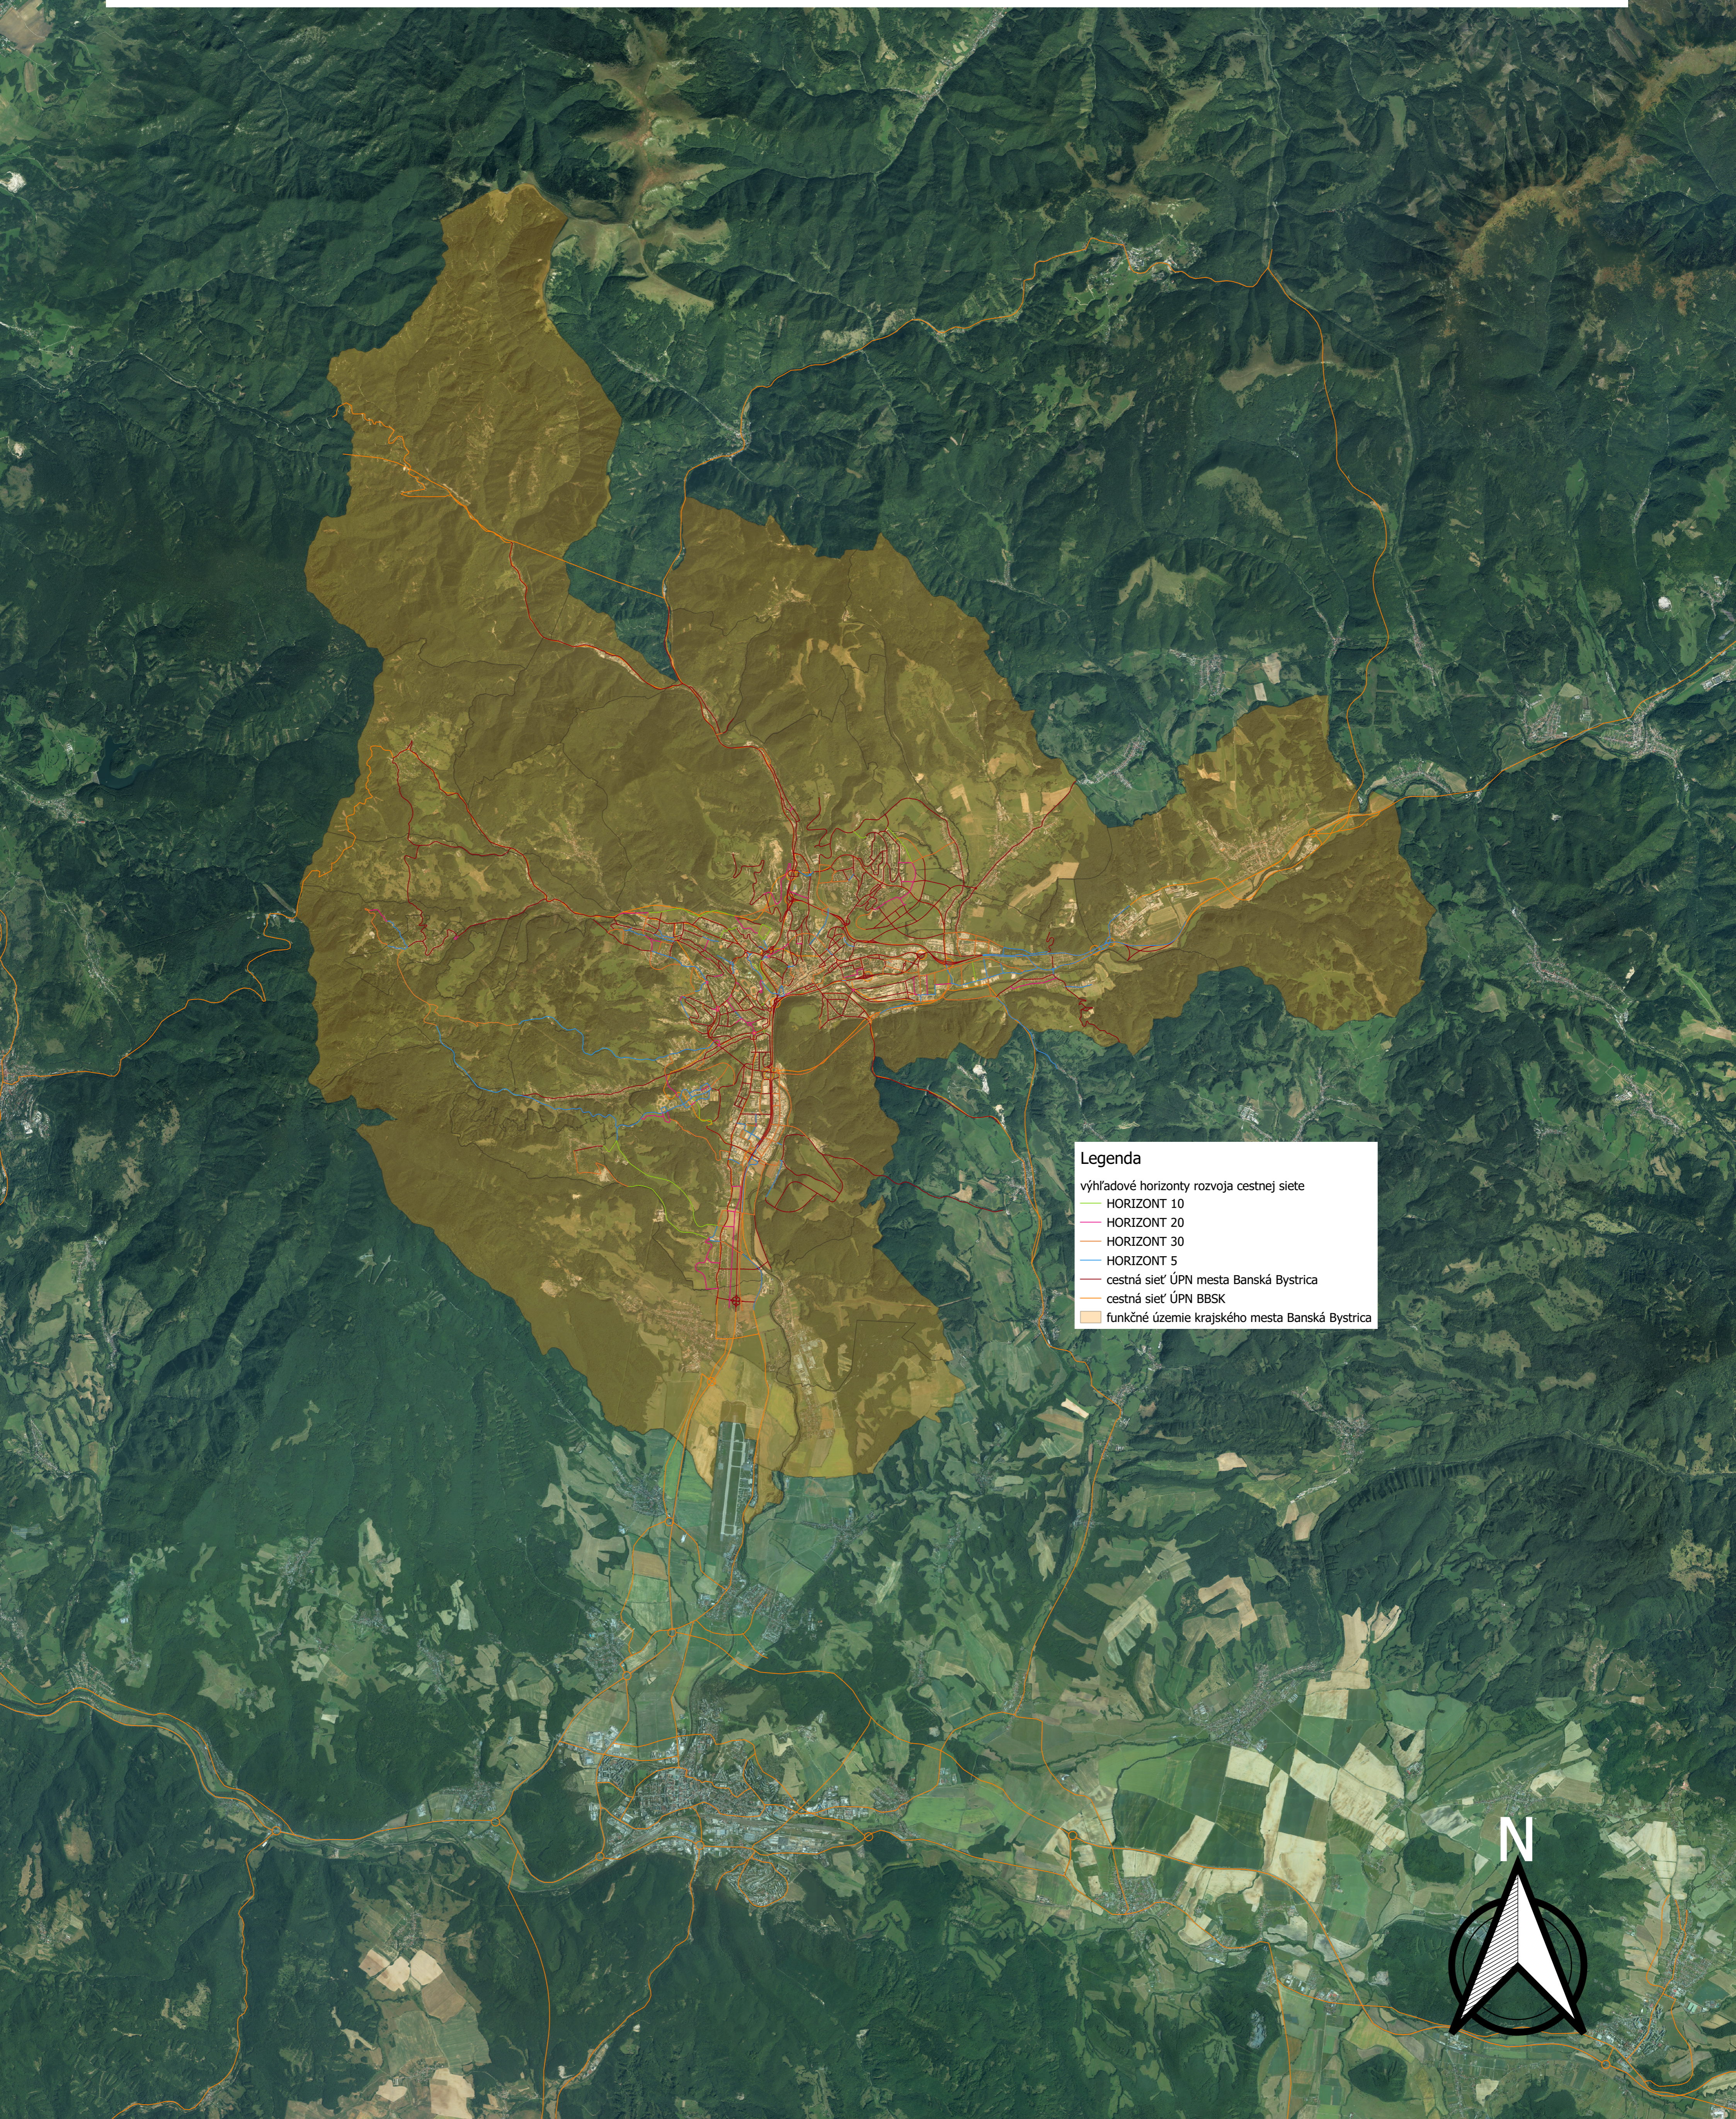

Cestná infraštruktúra návrh – Plán udržateľnej mobility FÚ krajského mesta Banská Bystrica 1:50000

Legenda

výhľadové horizonty rozvoja cestnej siete

- HORIZONT 10
- HORIZONT 20
- HORIZONT 30
- HORIZONT 5

cestná sieť ÚPN mesta Banská Bystrica

cestná sieť ÚPN BBSK

funkčné územie krajského mesta Banská Bystrica