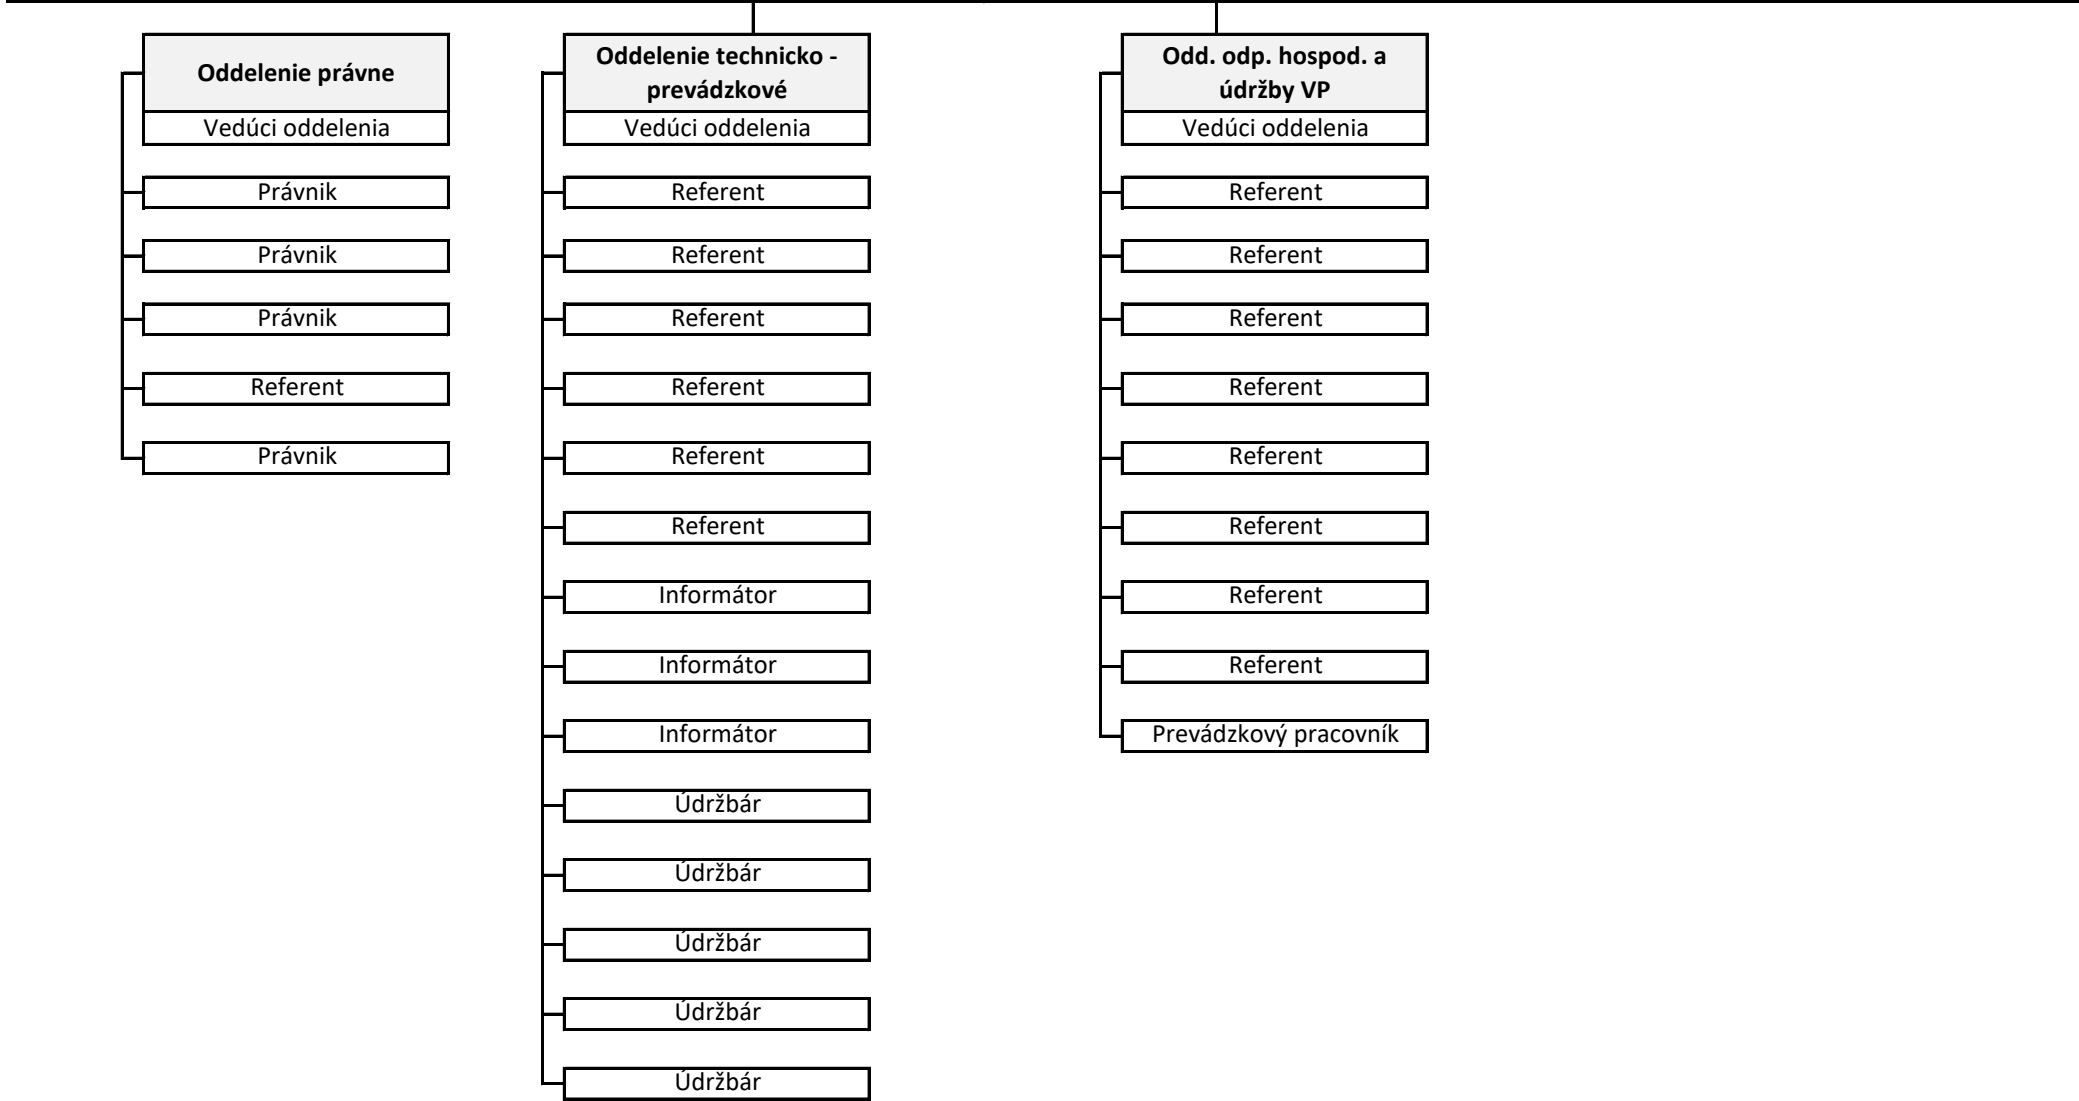

Organizačná štruktúra od 01.01.2023

Primátor mesta

Počet funkčných miest: 300

Organizačná štruktúra

Prednostka MsÚ

Počet funkčných miest: 104

Prednostka MsÚ

Prednostka MsÚ

Organizačná štruktúra

Ekonomický odbor

Počet funkčných miest: 40

Organizačná štruktúra

Stavebný odbor

Počet funkčných miest: 31

Organizačná štruktúra

Odbor architekta mesta

Organizačný poriadok Mestského úradu v Banskej Bystrici – Príloha 3b ku dňu 1.1.2023
Organizačná štruktúra zariadení v riadiacej pôsobnosti Odboru sociálnych vecí - Oddelenia sociálnej a krízovej intervencie a
Oddelenia dlhodobej starostlivosti

Organizačný poriadok Mestského úradu v Banskej Bystrici – Príloha 3c ku dňu 1.1.2023
Organizačná štruktúra zariadení v riadiacej pôsobnosti Odboru sociálnych vecí - Oddelenia sociálnej a krízovej intervencie a
Oddelenia služieb dlhodobej starostlivosti