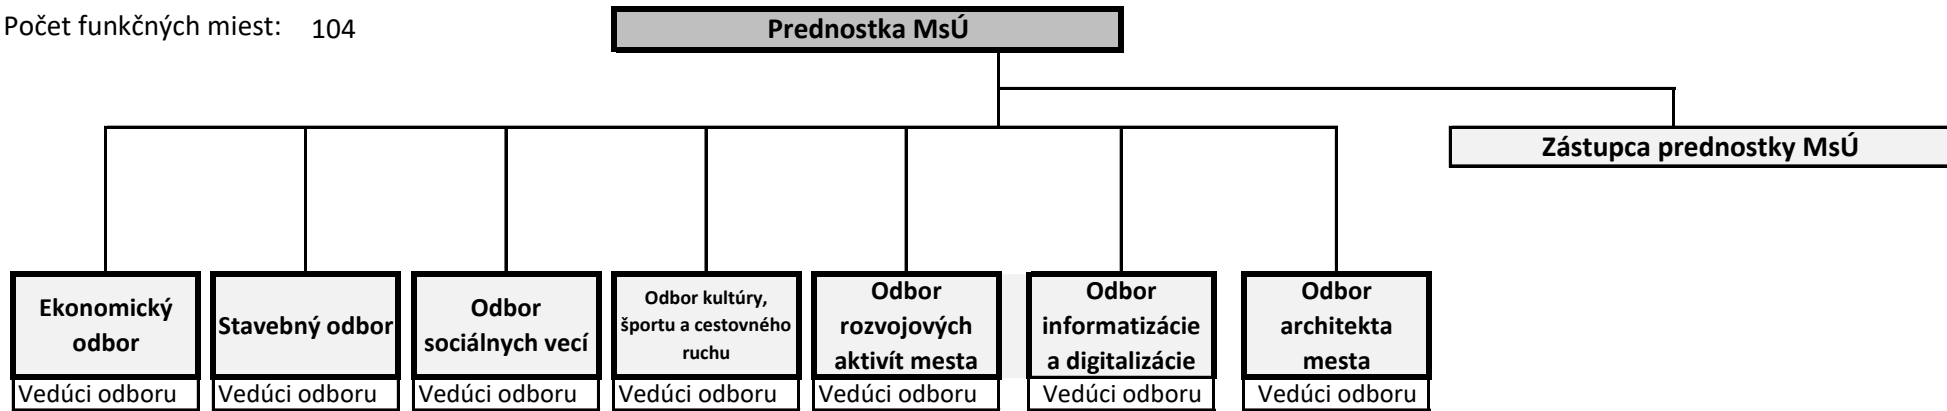

Organizačná štruktúra od 01.01.2023

Primátor mesta

Počet funkčných miest: 300

Organizačná štruktúra

Prednostka MsÚ

Počet funkčných miest: 104

Prednostka MsÚ

Prednostka MsÚ