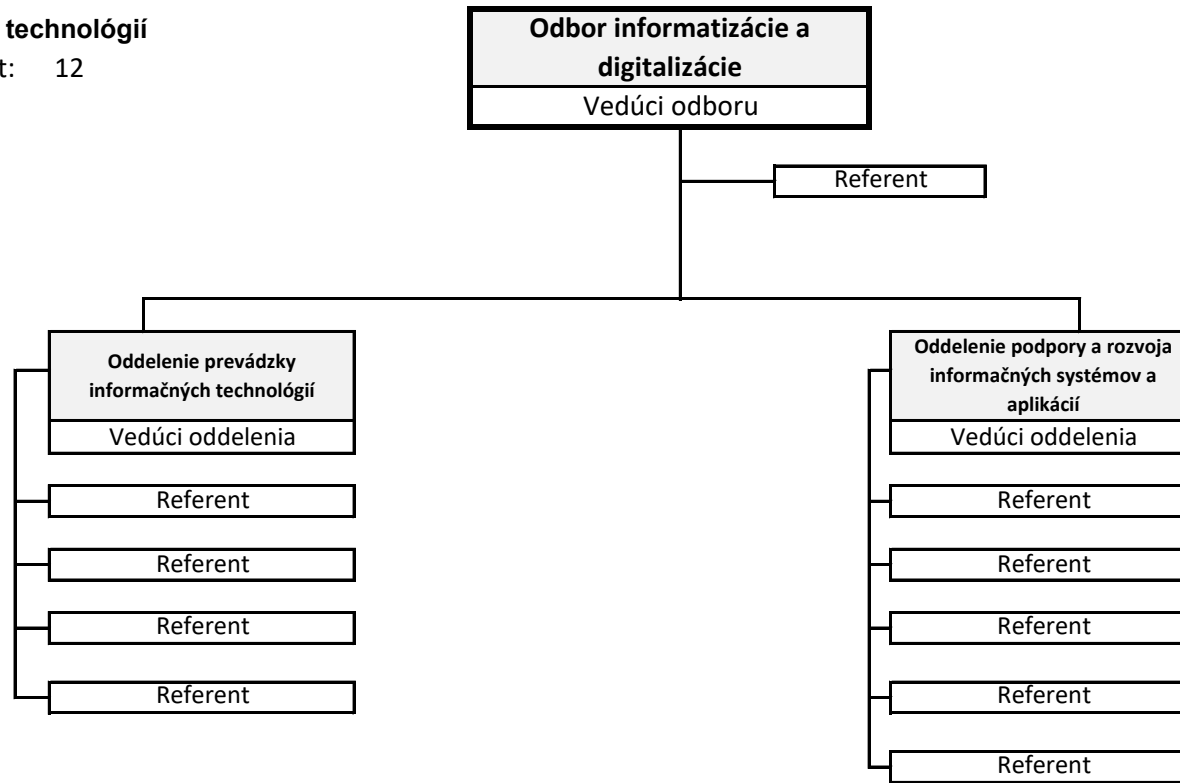

Odbor rozvojových aktivít mesta

Počet funkčných m24

Organizačná štruktúra

Odbor informačných technológií

Počet funkčných miest: 12

PRIMATOR MESTA

Príloha č.1

Mestské zastupiteľstvo