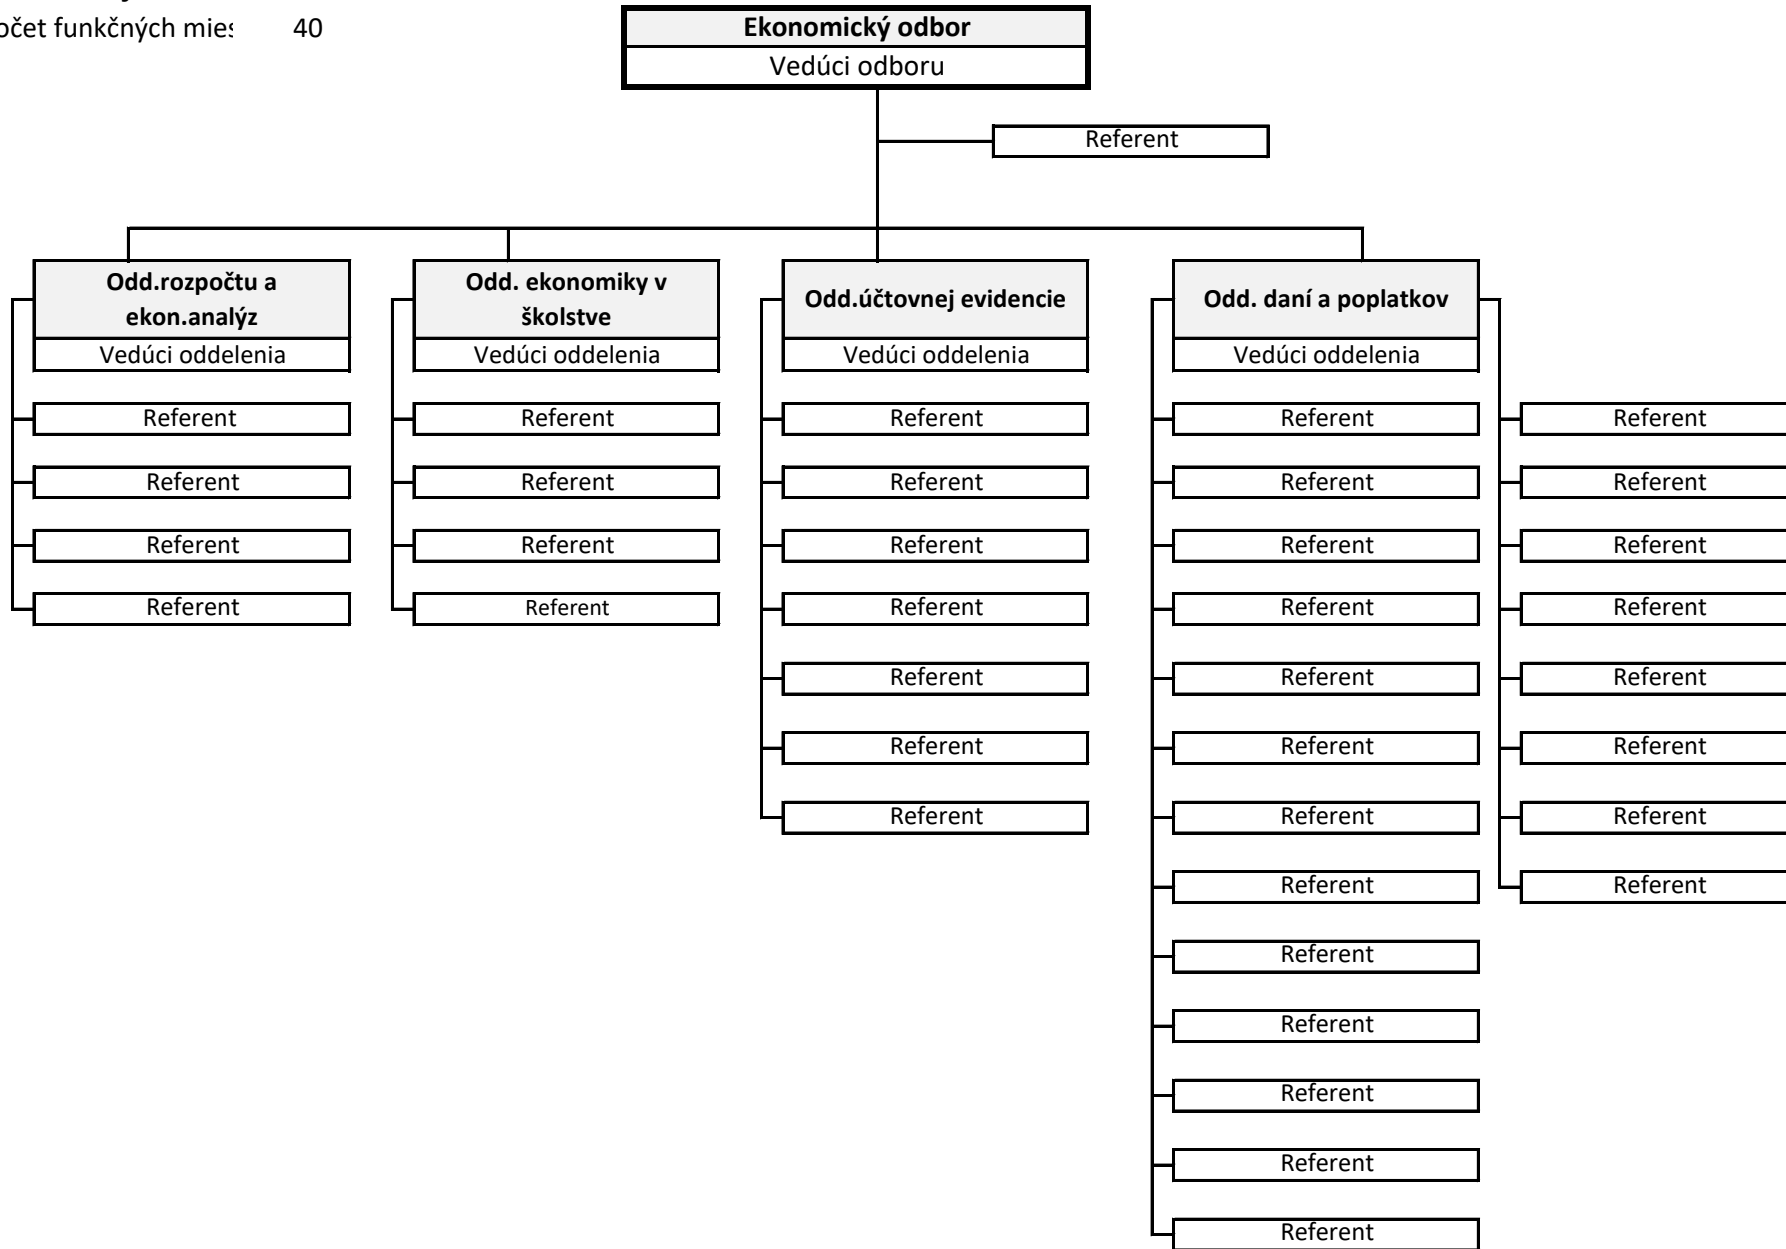

Organizačná štruktúra od 01.01.2023

Primátor mesta

Počet funkčných miest: 300

Organizačná štruktúra

Prednostka MsÚ

Počet funkčných miest: 104

Prednostka MsÚ

Prednostka MsÚ

Organizačná štruktúra

Ekonomický odbor

Počet funkčných miest: 40

Organizačná štruktúra

Stavebný odbor

Počet funkčných miest: 31

Organizačná štruktúra

Odbor architekta mesta

Organizačný poriadok Mestského úradu v Banskej Bystrici – Príloha 3b ku dňu 1.1.2023
Organizačná štruktúra zariadení v riadiacej pôsobnosti Odboru sociálnych vecí - Oddelenia sociálnej a krízovej intervencie a
Oddelenia dlhodobej starostlivosti

Organizačný poriadok Mestského úradu v Banskej Bystrici – Príloha 3c ku dňu 1.1.2023
Organizačná štruktúra zariadení v riadiacej pôsobnosti Odboru sociálnych vecí - Oddelenia sociálnej a krízovej intervencie a
Oddelenia služieb dlhodobej starostlivosti