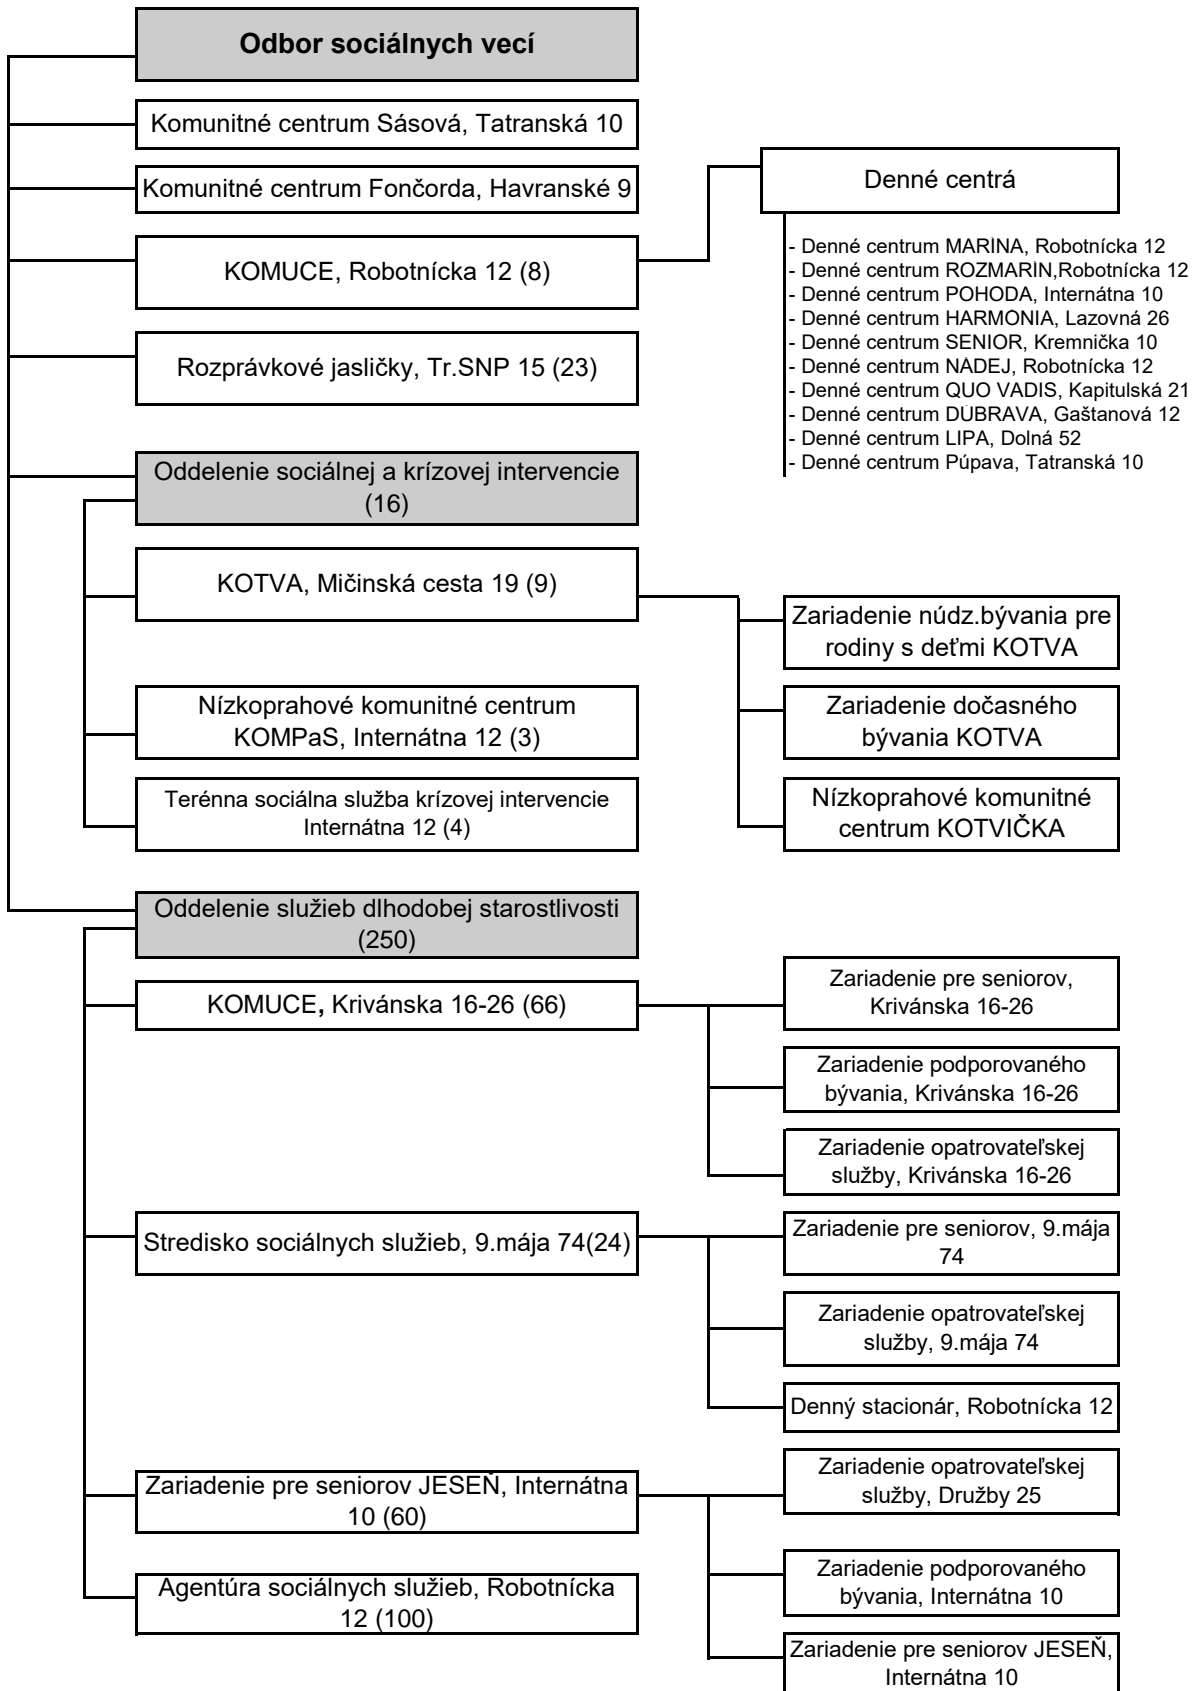

Počet funkčných miest: 13

Organizačná štruktúra
Odbor sociálnych vecí

Počet funkčných miest: 20

Organizačná štruktúra

Odbor kultúry, športu a cestovného ruchu

Počet funkčných miest: 31

Organizačná štruktúra

Odbor rozvojových aktivít mesta

Počet funkčných m24

Organizačná štruktúra

Odbor informačných technológií

Počet funkčných miest: 12

PRIMATOR MESTA

Príloha č.1

Mestské zastupiteľstvo

Mestská rada

Komisie MsZ

Výbory mestských častí

Organizačný poriadok Mestského úradu v Banskej Bystrici – Príloha č. 2
Organizačná štruktúra Školský úrad, oddelenie školstva a mládeže

Školský úrad, oddelenie školstva a mládeže
(289)

Organizačný poriadok Mestského úradu v Banskej Bystrici – Príloha 3 ku dňu 1.1.2023

Organizačná štruktúra zariadení v riadiacej pôsobnosti Odboru sociálnych vecí - Oddelenia krízovej intervencie a Oddelenia služieb dlhodobej starostlivosti, počet pracovných miest: 297