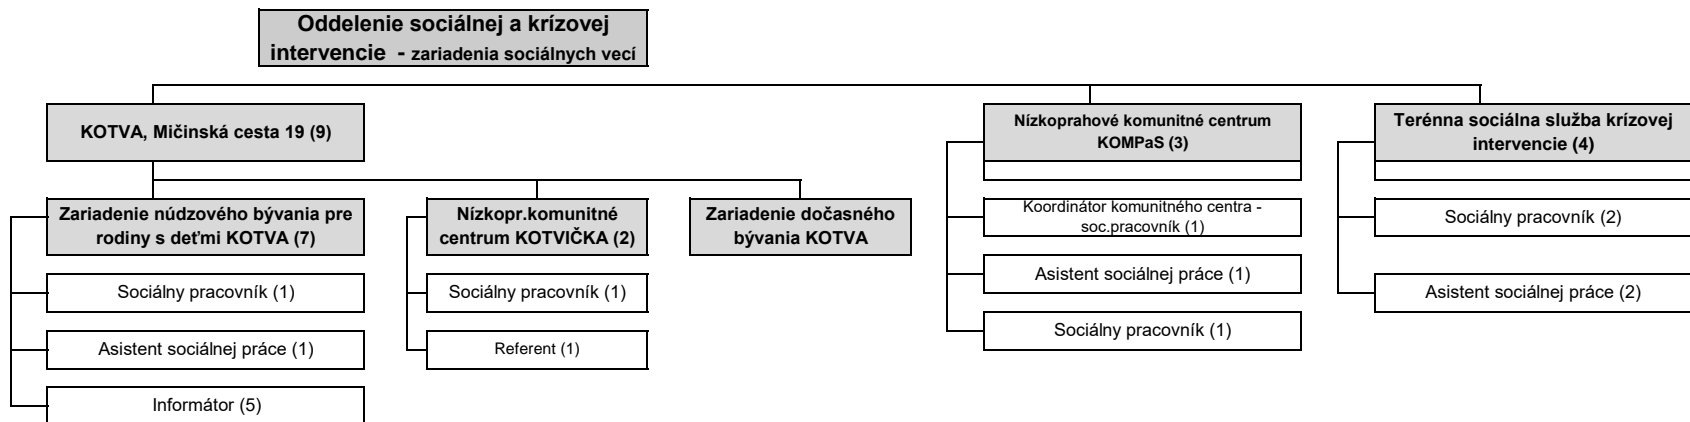

Organizačný poriadok Mestského úradu v Banskej Bystrici – Príloha 3b ku dňu 1.1.2023
Organizačná štruktúra zariadení v riadiacej pôsobnosti Odboru sociálnych vecí - Oddelenia sociálnej a krízovej intervencie a
Oddelenia dlhodobej starostlivosti