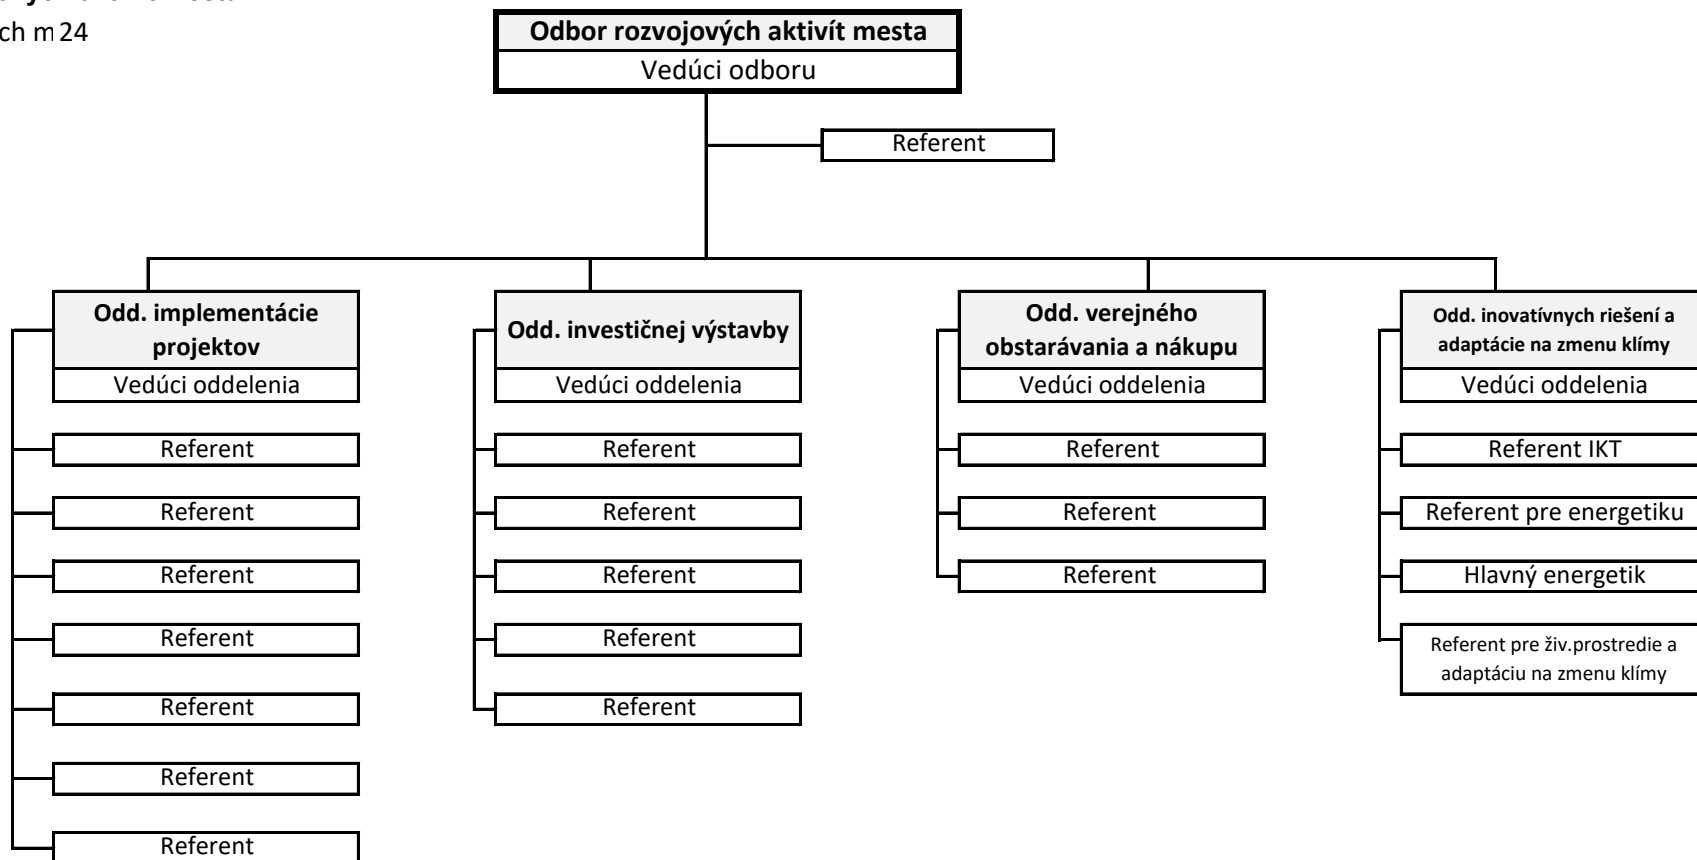

Organizačná štruktúra

Odbor rozvojových aktivít mesta

Počet funkčných m24