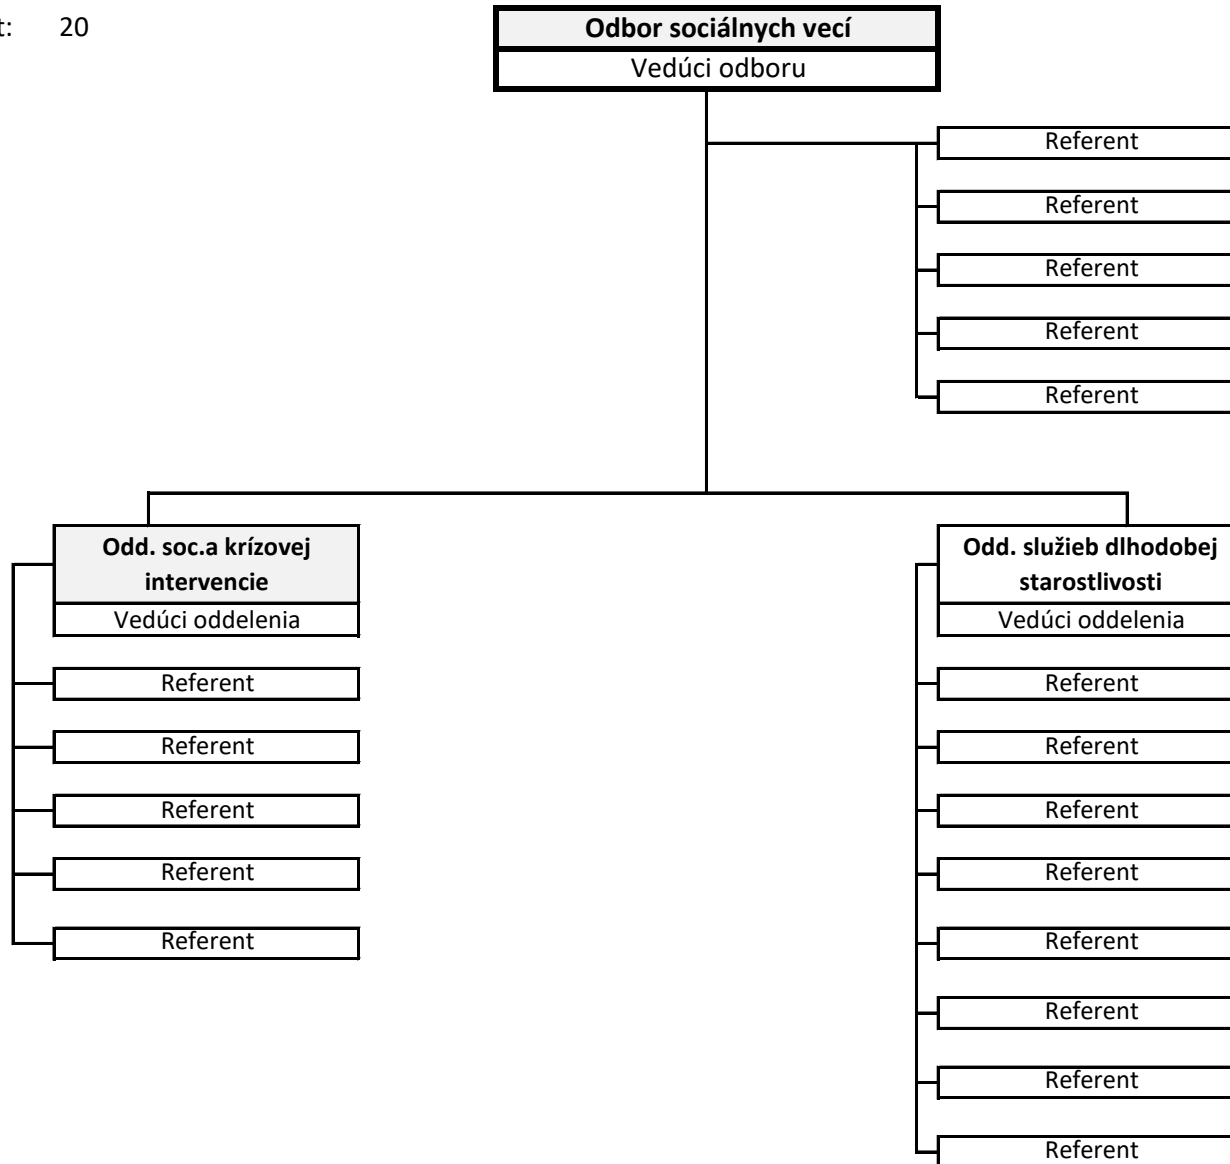

Organizačná štruktúra
Odbor sociálnych vecí

Počet funkčných miest: 20