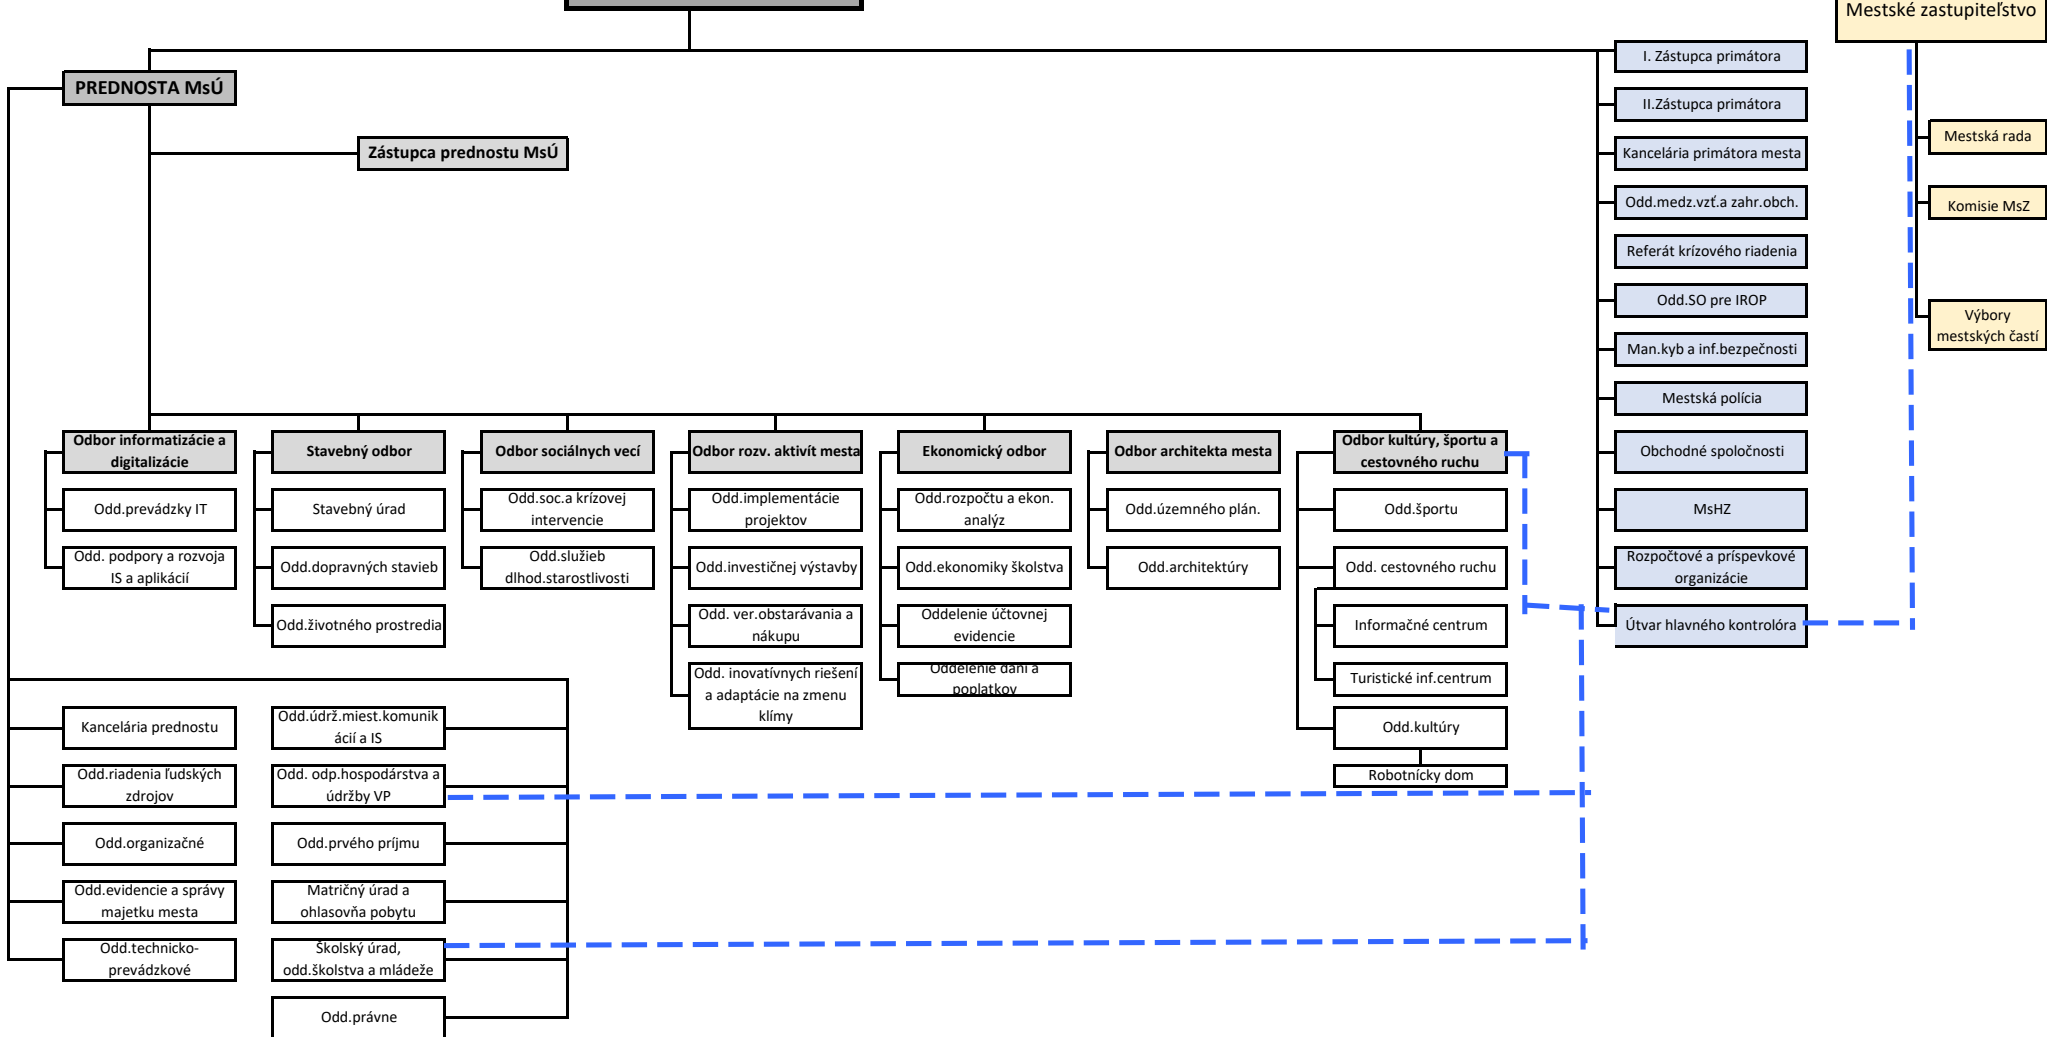

Organizačná štruktúra

Ekonomický odbor

Počet funkčných miest: 40

Organizačná štruktúra

Stavebný odbor

Počet funkčných miest: 31

Organizačná štruktúra

Odbor architekta mesta

Počet funkčných miest: 13

Organizačná štruktúra
Odbor sociálnych vecí

Počet funkčných miest: 20

Organizačná štruktúra

Odbor kultúry, športu a cestovného ruchu

Počet funkčných miest: 31

Organizačná štruktúra

Odbor rozvojových aktivít mesta

Počet funkčných m24

Organizačná štruktúra

Odbor informačných technológií

Počet funkčných miest: 12

PRIMATOR MESTA

Príloha č.1

Mestské zastupiteľstvo

Organizačný poriadok Mestského úradu v Banskej Bystrici – Príloha 3 ku dňu 1.1.2023

Organizačná štruktúra zariadení v riadiacej pôsobnosti Odboru sociálnych vecí - Oddelenia krízovej intervencie a Oddelenia služieb dlhodobej starostlivosti, počet pracovných miest: 297