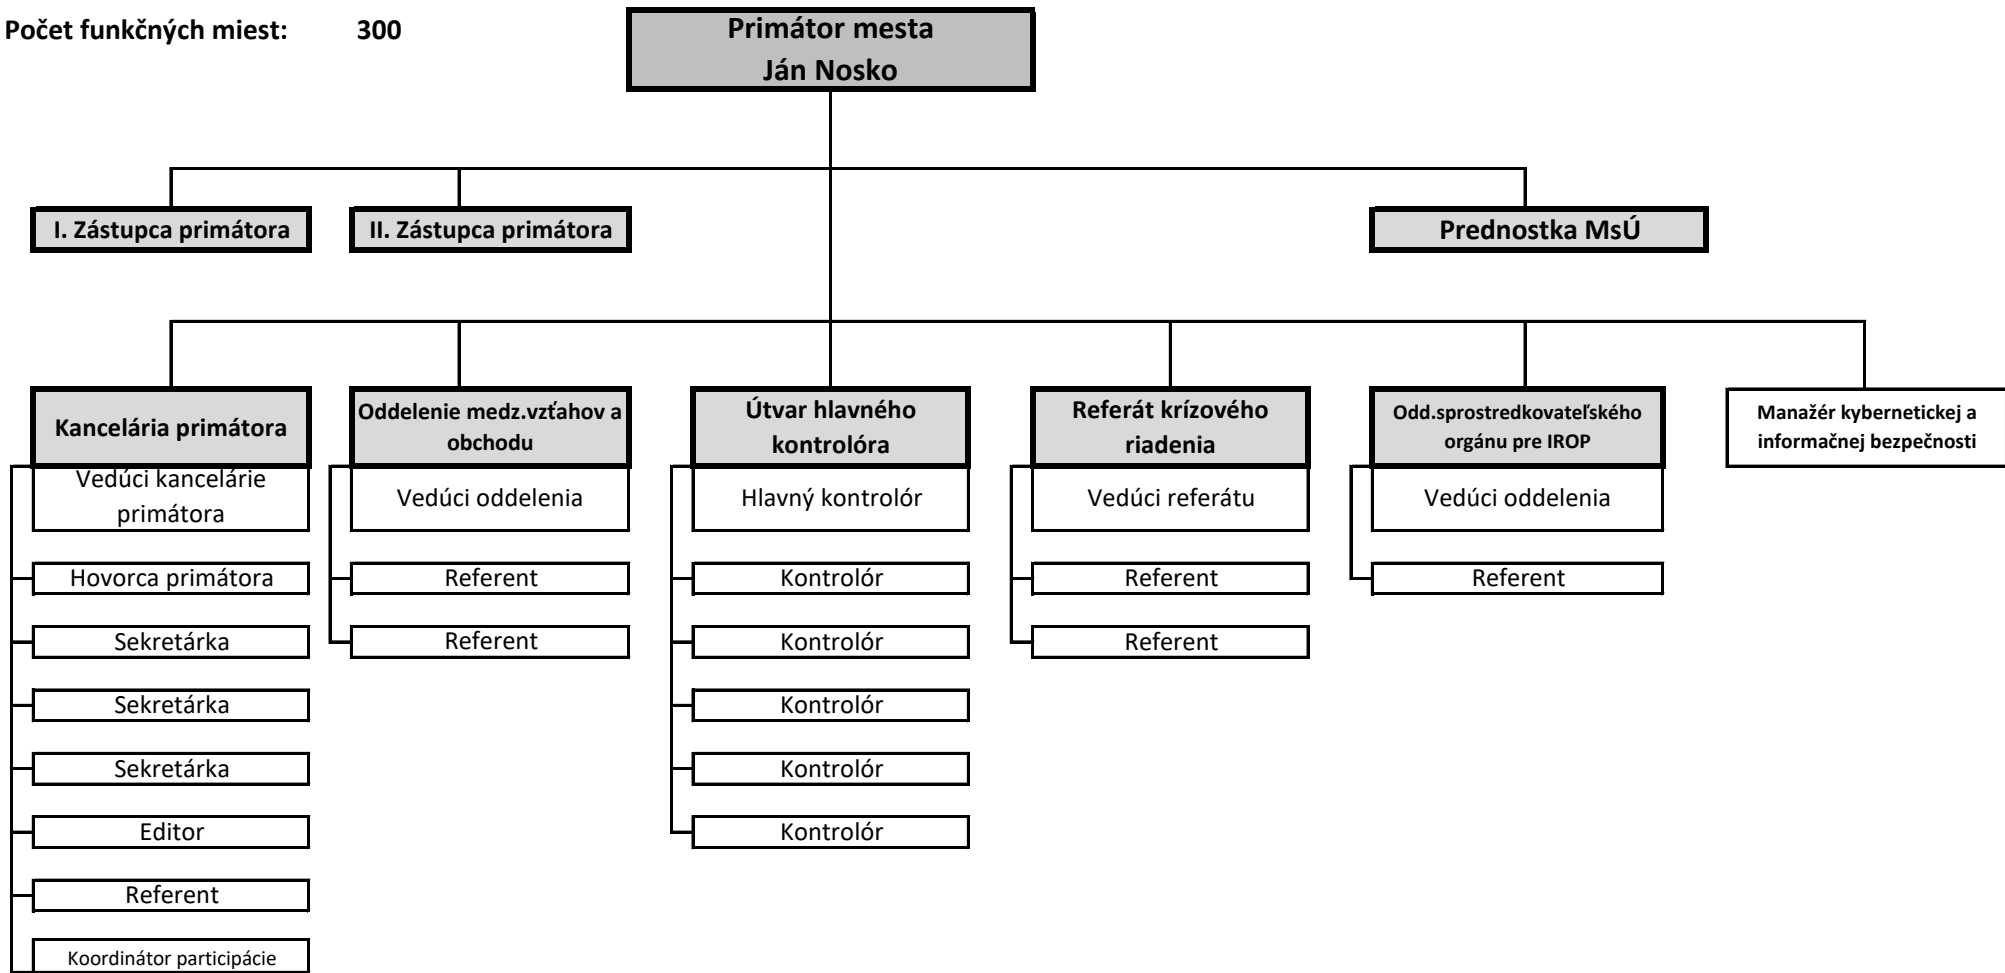

Organizačná štruktúra od 01.01.2023

Primátor mesta

Počet funkčných miest: 300

Organizačná štruktúra

Prednostka MsÚ

Počet funkčných miest: 104

Prednostka MsÚ

Prednostka MsÚ

Organizačná štruktúra

Ekonomický odbor

Počet funkčných miest: 40

Organizačná štruktúra

Stavebný odbor

Počet funkčných miest: 31

Organizačná štruktúra

Odbor architekta mesta