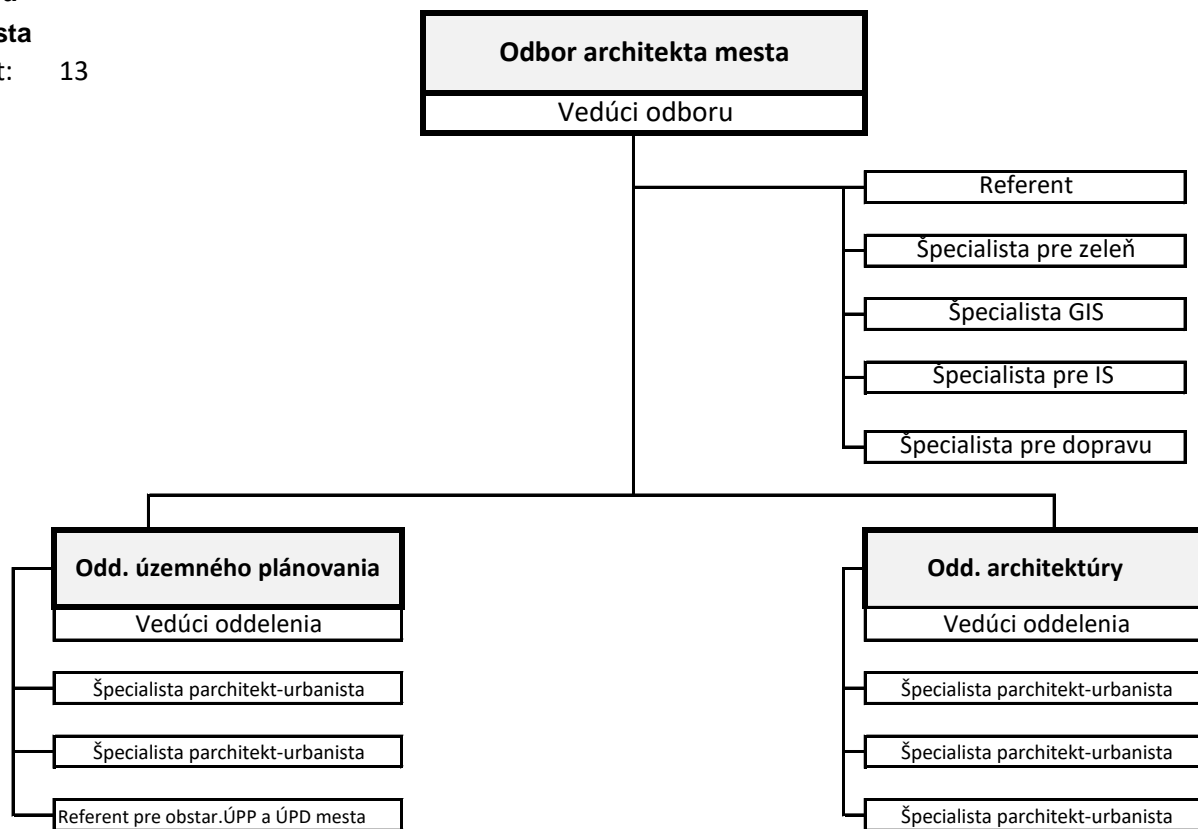

Organizačná štruktúra

Ekonomický odbor

Počet funkčných miest: 40

Organizačná štruktúra

Stavebný odbor

Počet funkčných miest: 31

Organizačná štruktúra

Odbor architekta mesta

Počet funkčných miest: 13

Organizačná štruktúra
Odbor sociálnych vecí

Počet funkčných miest: 20

Organizačná štruktúra

Odbor kultúry, športu a cestovného ruchu

Počet funkčných miest: 31

Organizačná štruktúra