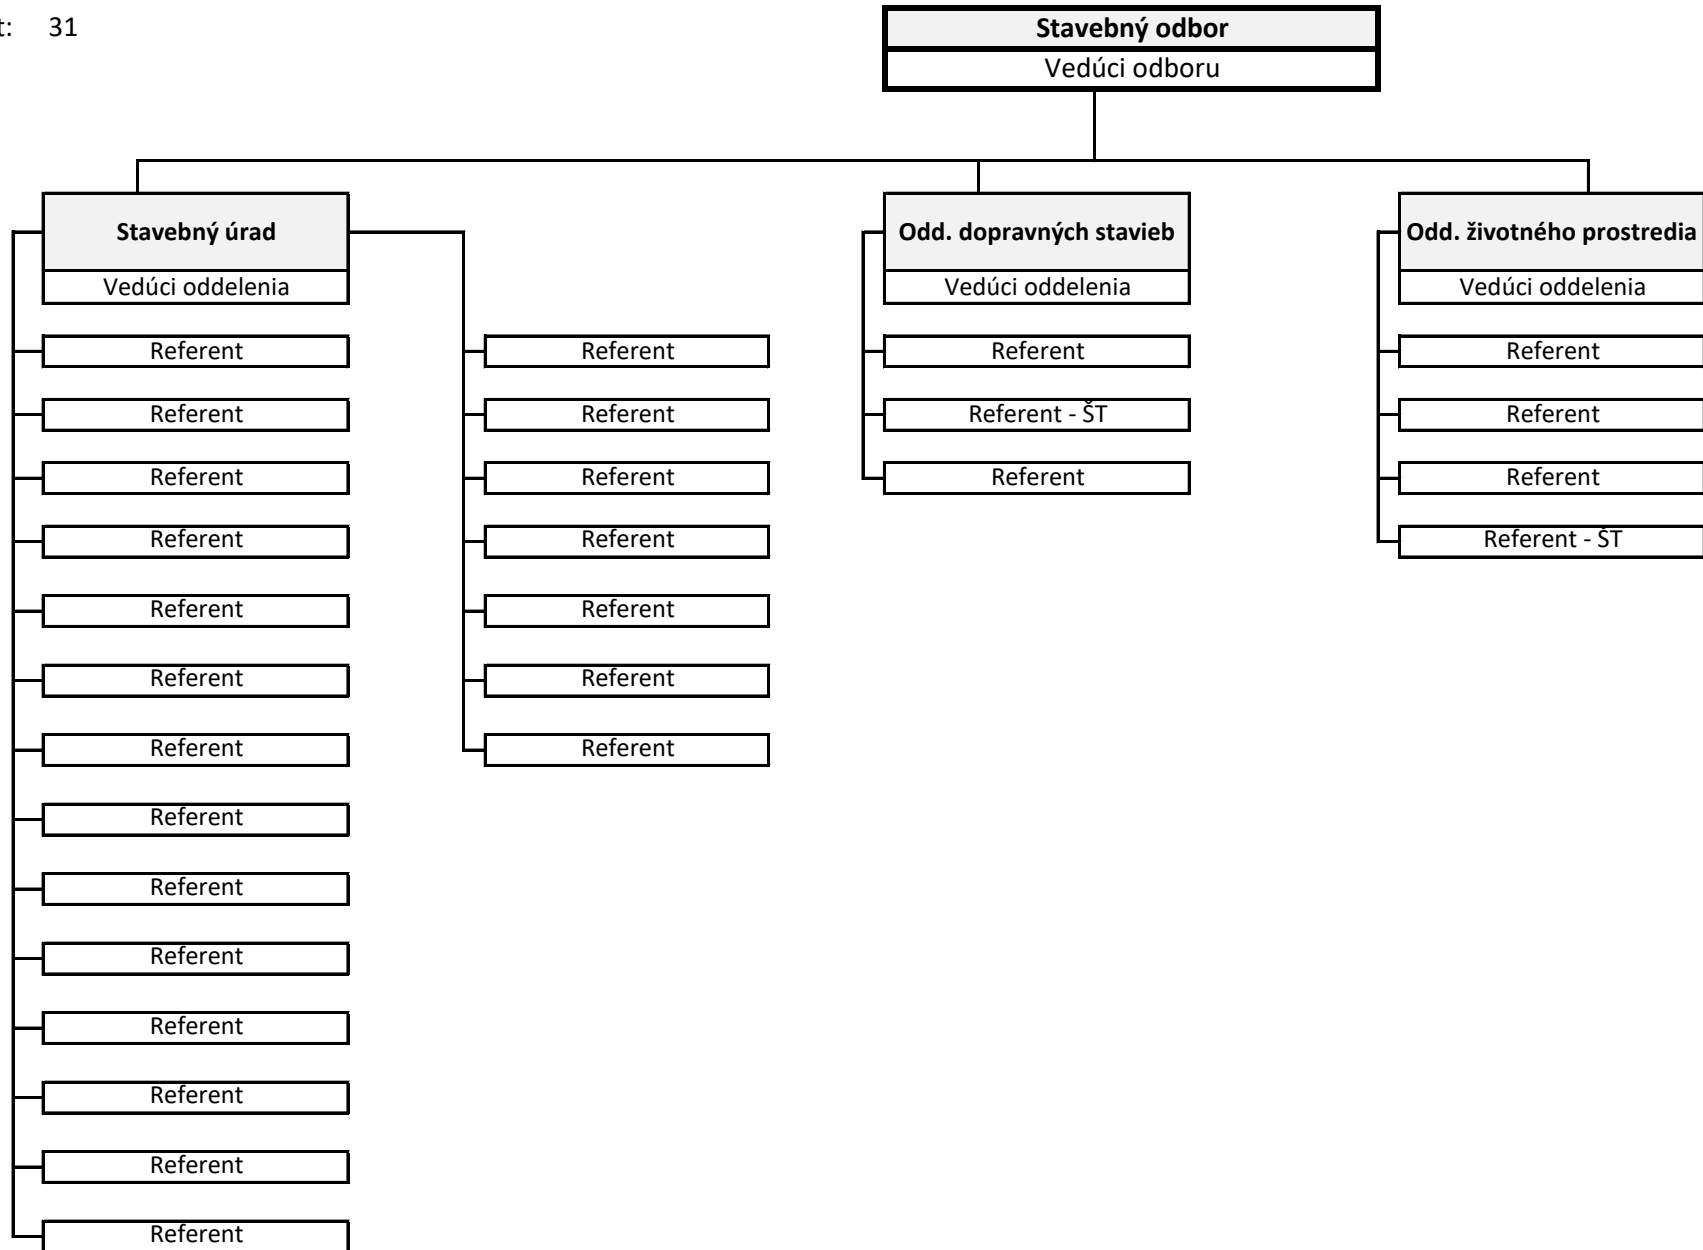

Organizačná štruktúra

Ekonomický odbor

Počet funkčných miest: 40

Organizačná štruktúra

Stavebný odbor

Počet funkčných miest: 31

Organizačná štruktúra

Odbor architekta mesta

Počet funkčných miest: 13

Organizačná štruktúra
Odbor sociálnych vecí

Počet funkčných miest: 20

Organizačná štruktúra

Odbor kultúry, športu a cestovného ruchu

Počet funkčných miest: 31

Organizačná štruktúra

Organizačný poriadok Mestského úradu v Banskej Bystrici – Príloha 3b ku dňu 1.1.2023
Organizačná štruktúra zariadení v riadiacej pôsobnosti Odboru sociálnych vecí - Oddelenia sociálnej a krízovej intervencie a
Oddelenia dlhodobej starostlivosti

Organizačný poriadok Mestského úradu v Banskej Bystrici – Príloha 3c ku dňu 1.1.2023
Organizačná štruktúra zariadení v riadiacej pôsobnosti Odboru sociálnych vecí - Oddelenia sociálnej a krízovej intervencie a
Oddelenia služieb dlhodobej starostlivosti