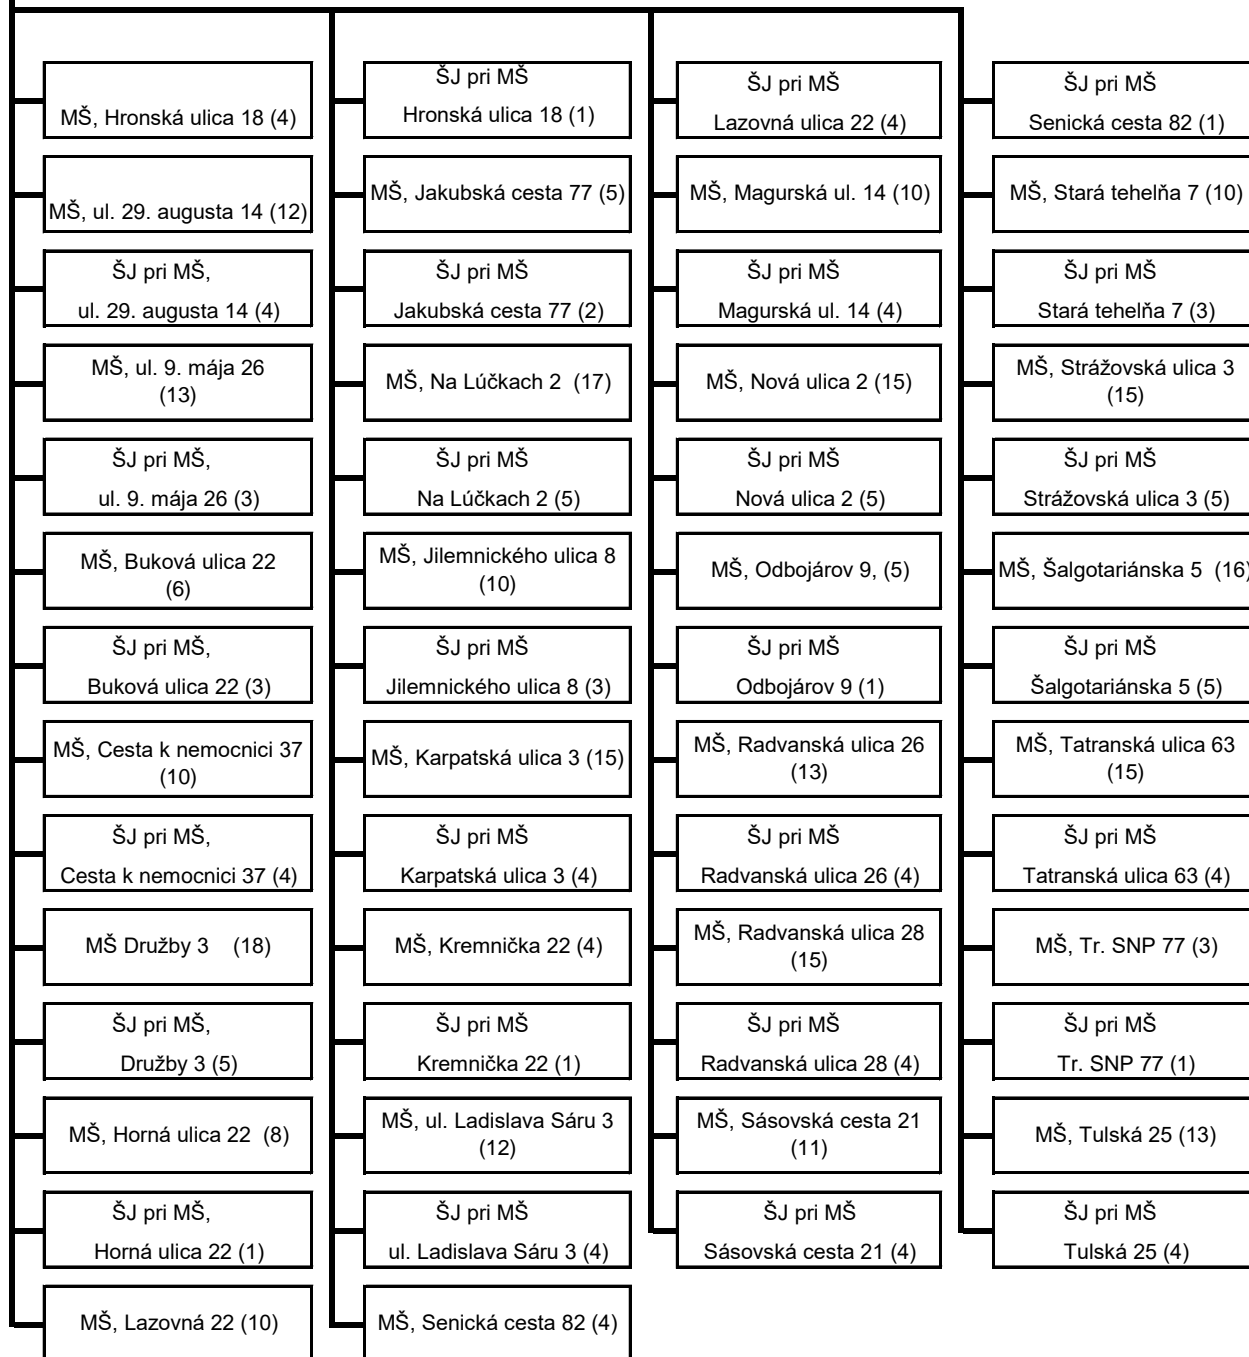

Organizačný poriadok Mestského úradu v Banskej Bystrici – Príloha č. 2
Organizačná štruktúra Školský úrad, oddelenie školstva a mládeže

Školský úrad, oddelenie školstva a mládeže
(289)