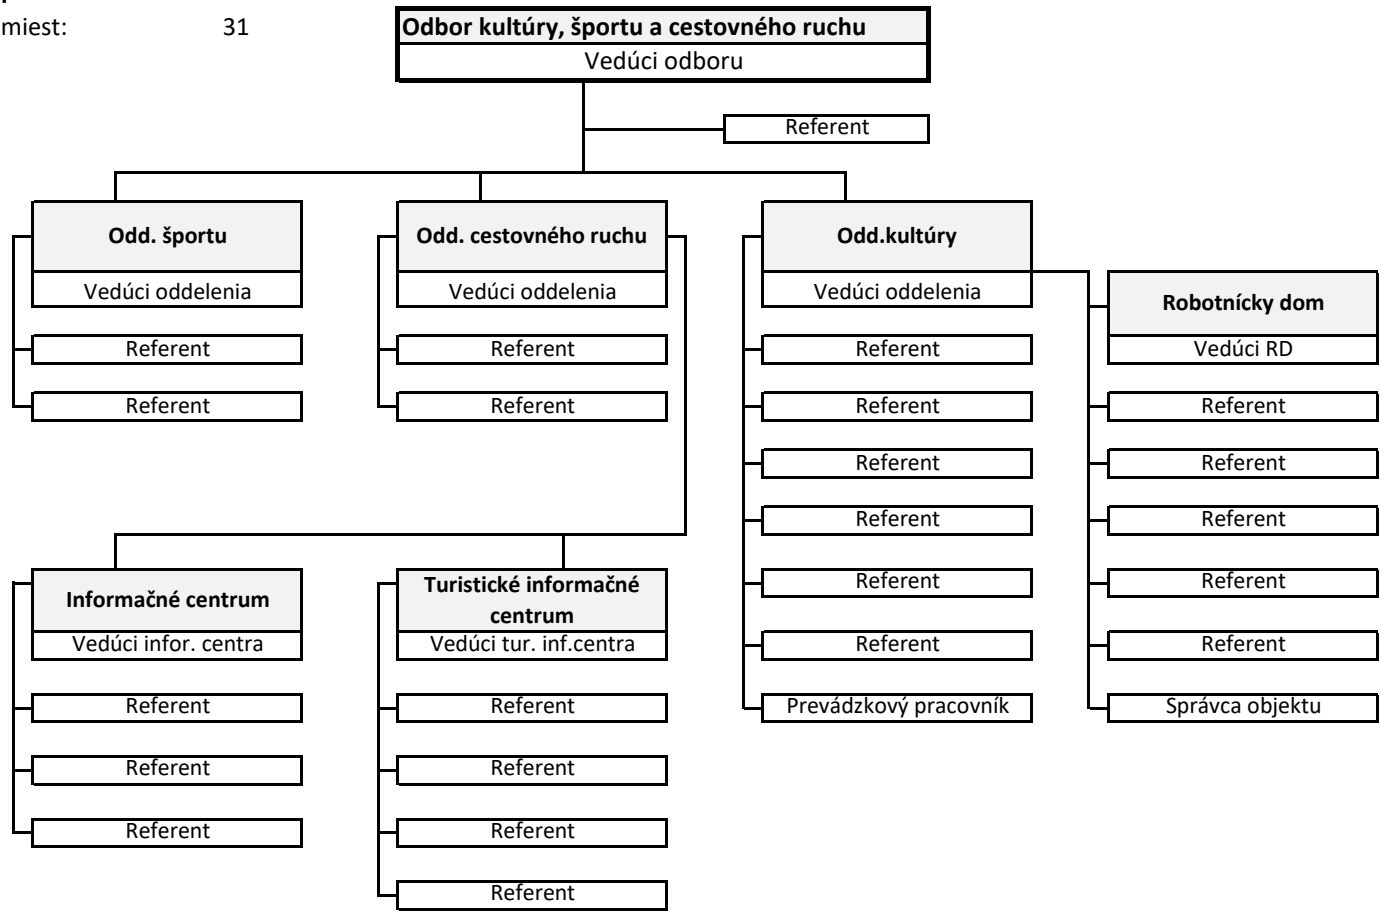

Organizačná štruktúra

Ekonomický odbor

Počet funkčných miest: 40

Organizačná štruktúra

Stavebný odbor

Počet funkčných miest: 31

Organizačná štruktúra

Odbor architekta mesta

Počet funkčných miest: 13

Organizačná štruktúra
Odbor sociálnych vecí

Počet funkčných miest: 20

Organizačná štruktúra

Odbor kultúry, športu a cestovného ruchu

Počet funkčných miest: 31

Organizačná štruktúra

Odbor rozvojových aktivít mesta

Počet funkčných m24

Organizačná štruktúra

Odbor informačných technológií

Počet funkčných miest: 12

PRIMATOR MESTA

Príloha č.1

Mestské zastupiteľstvo