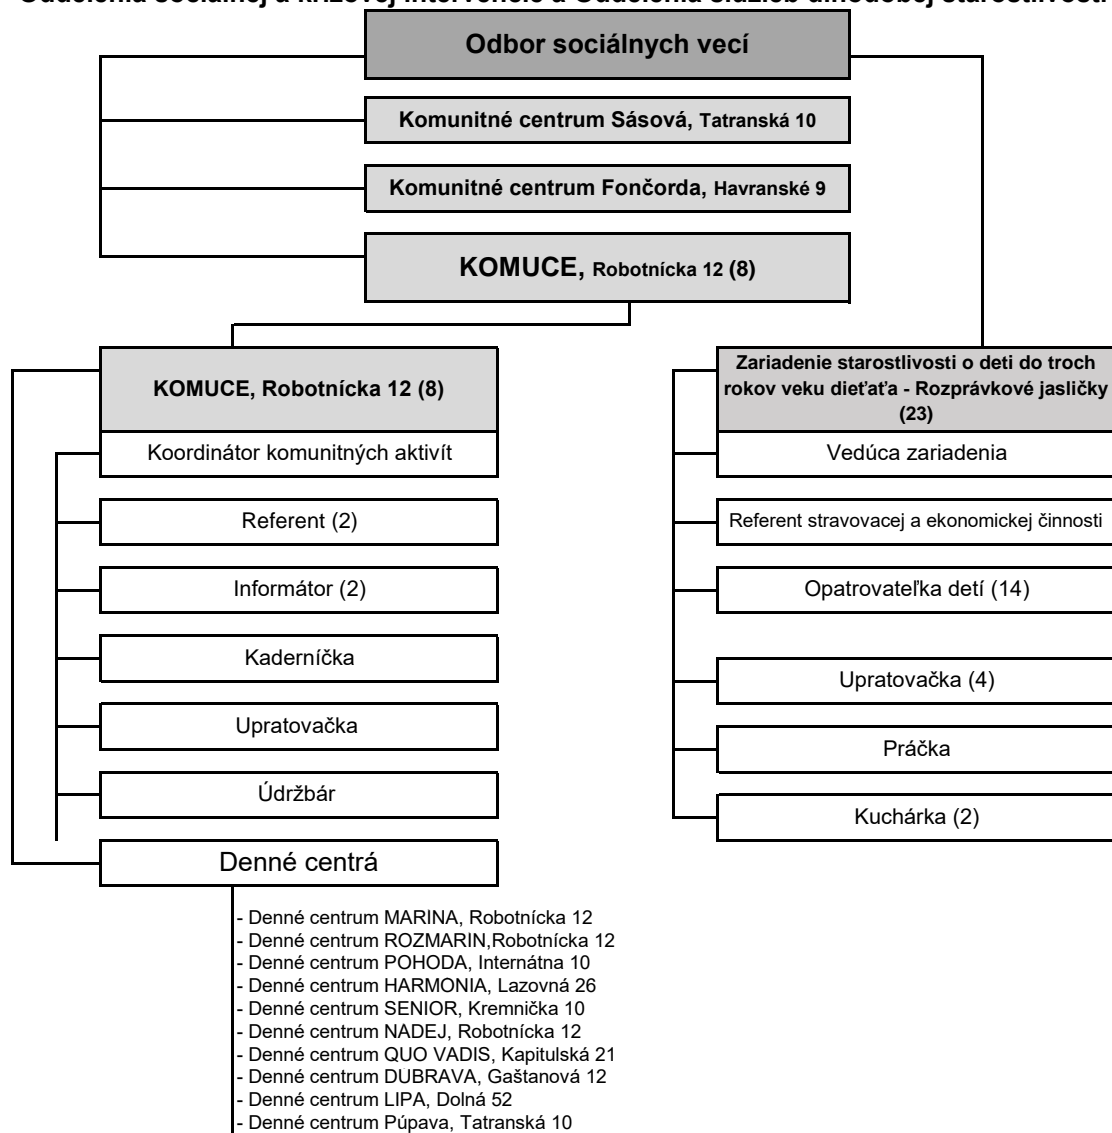

Organizačný poriadok Mestského úradu v Banskej Bystrici – Príloha 3a ku dňu 1.1.2023
Organizačná štruktúra zariadení v riadiacej pôsobnosti Odboru sociálnych vecí -
Oddelenia sociálnej a krízovej intervencie a Oddelenia služieb dlhodobej starostlivosti