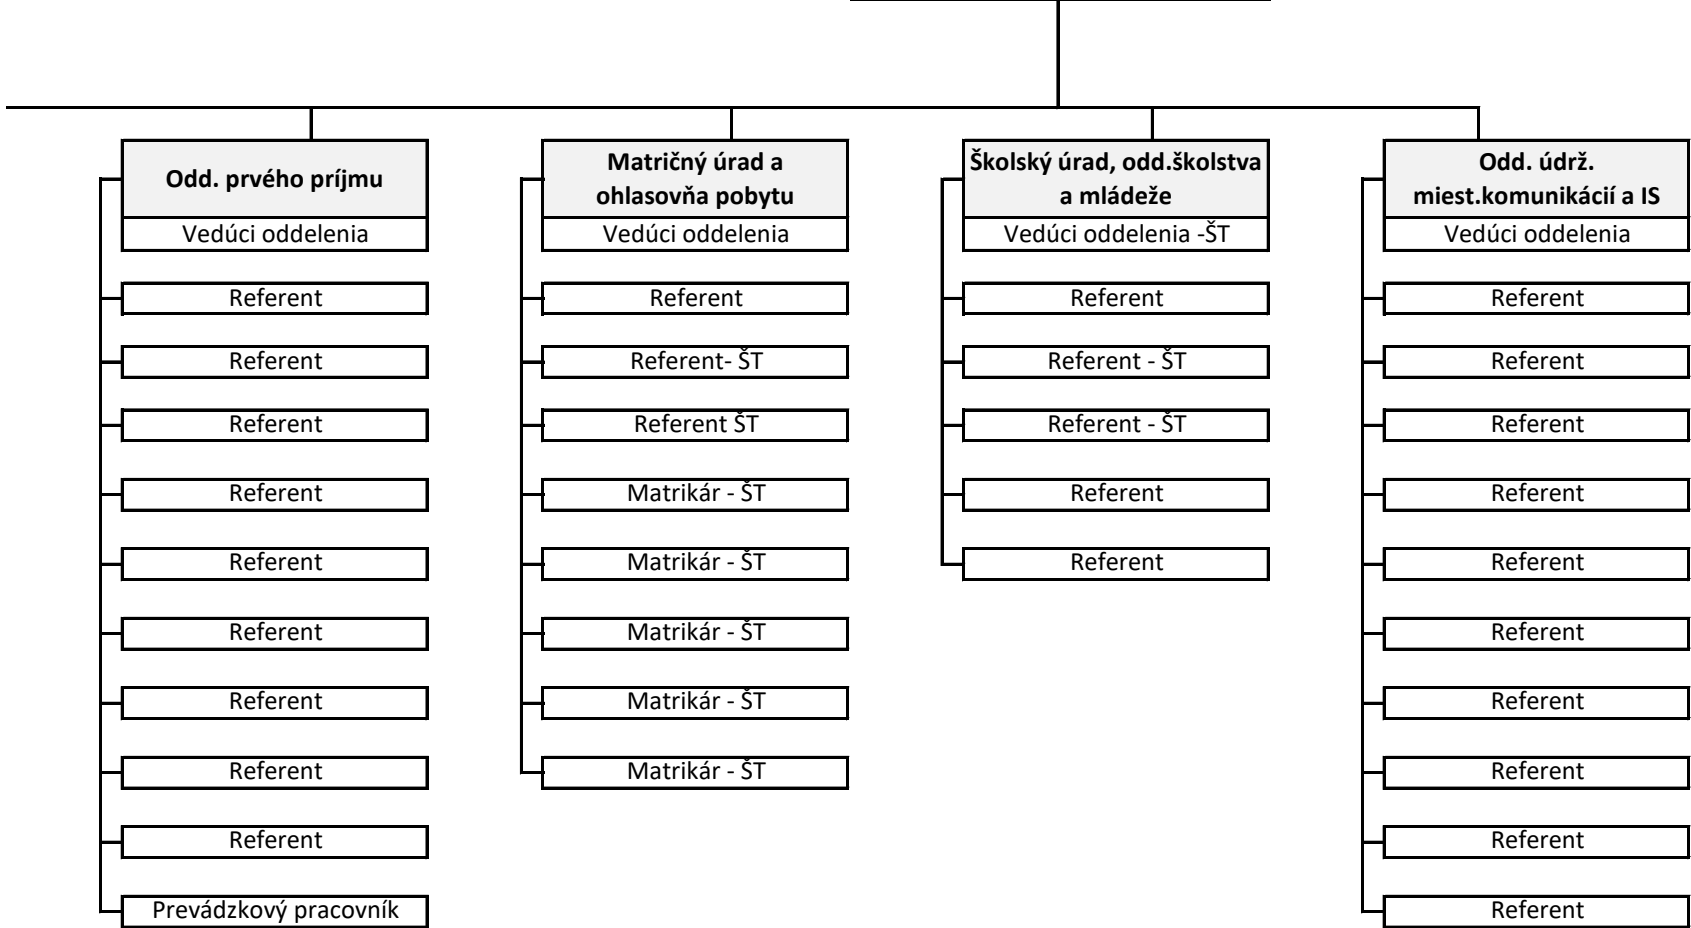

Organizačná štruktúra od 01.01.2023

Primátor mesta

Počet funkčných miest: 300

Organizačná štruktúra

Prednostka MsÚ

Počet funkčných miest: 104

Prednostka MsÚ

Prednostka MsÚ