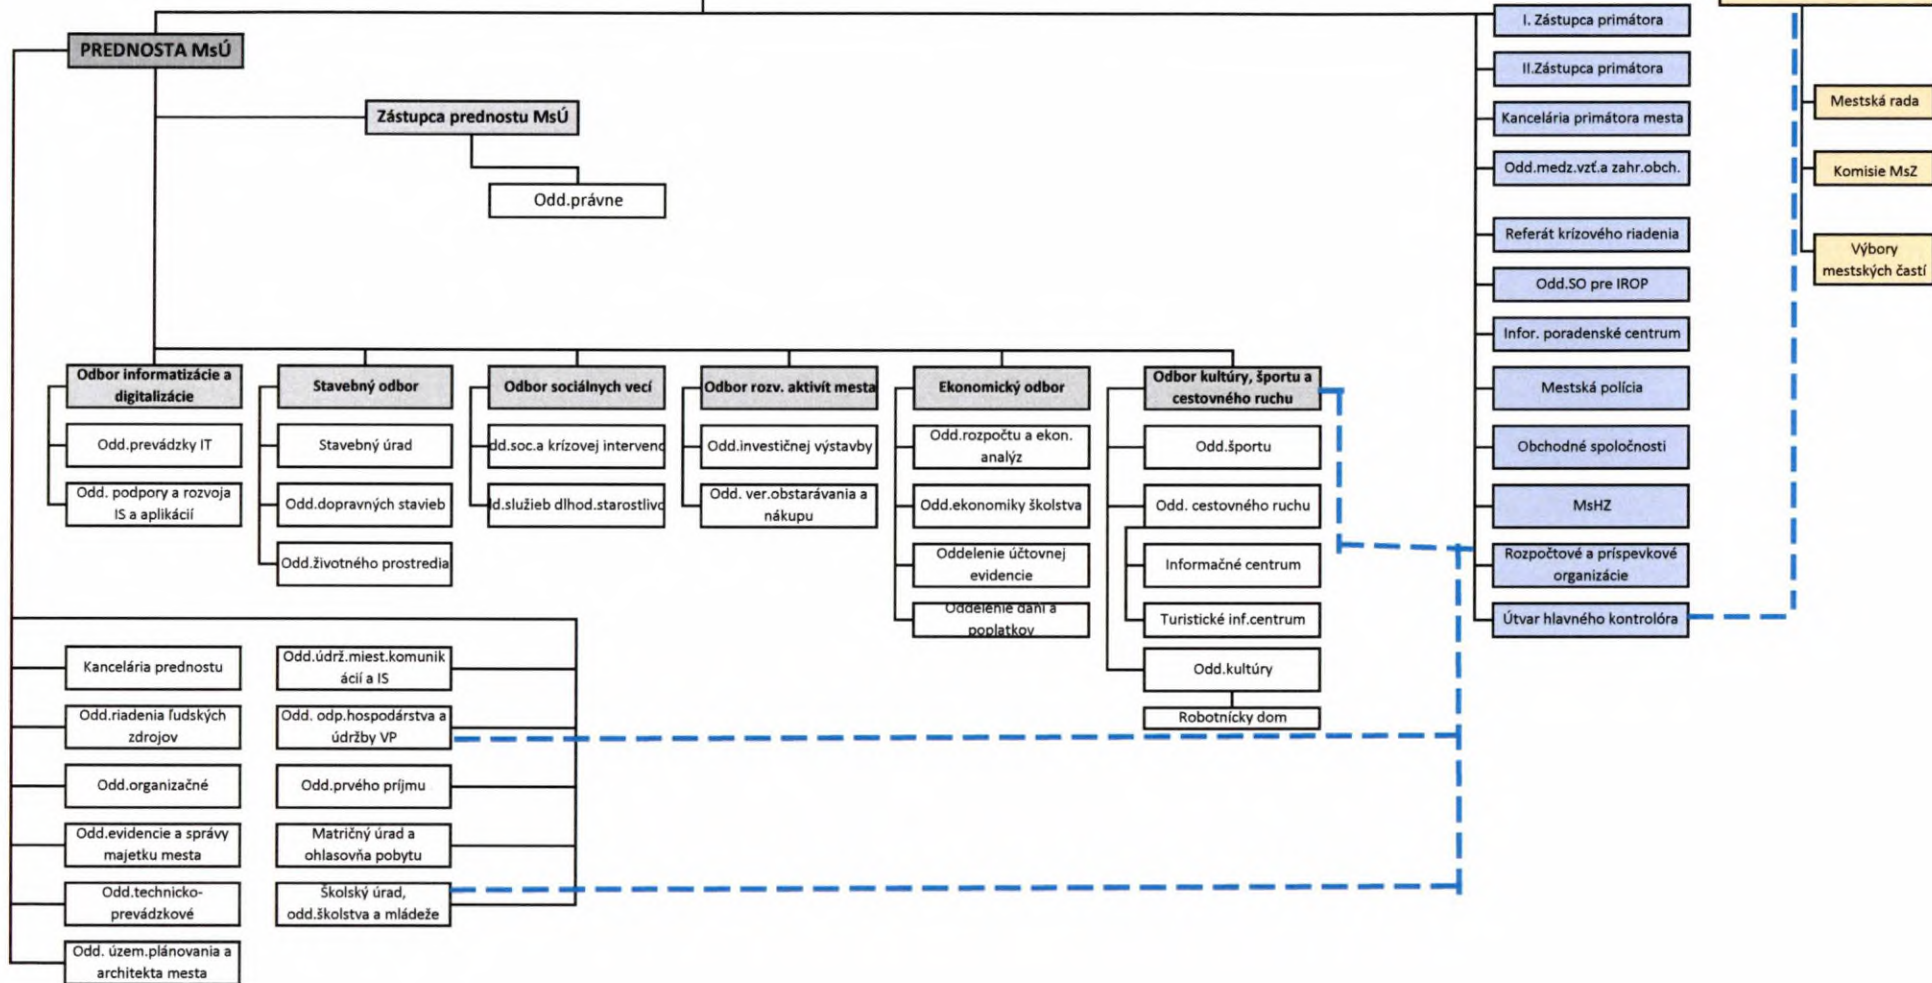

ORGANIZČNÁ ŠTRUKTÚRA MESTA A MESTSKÉHO ÚRADU V BANSKEJ BYSTRICI

**PRIMATOR MESTA**

Príloha č.1