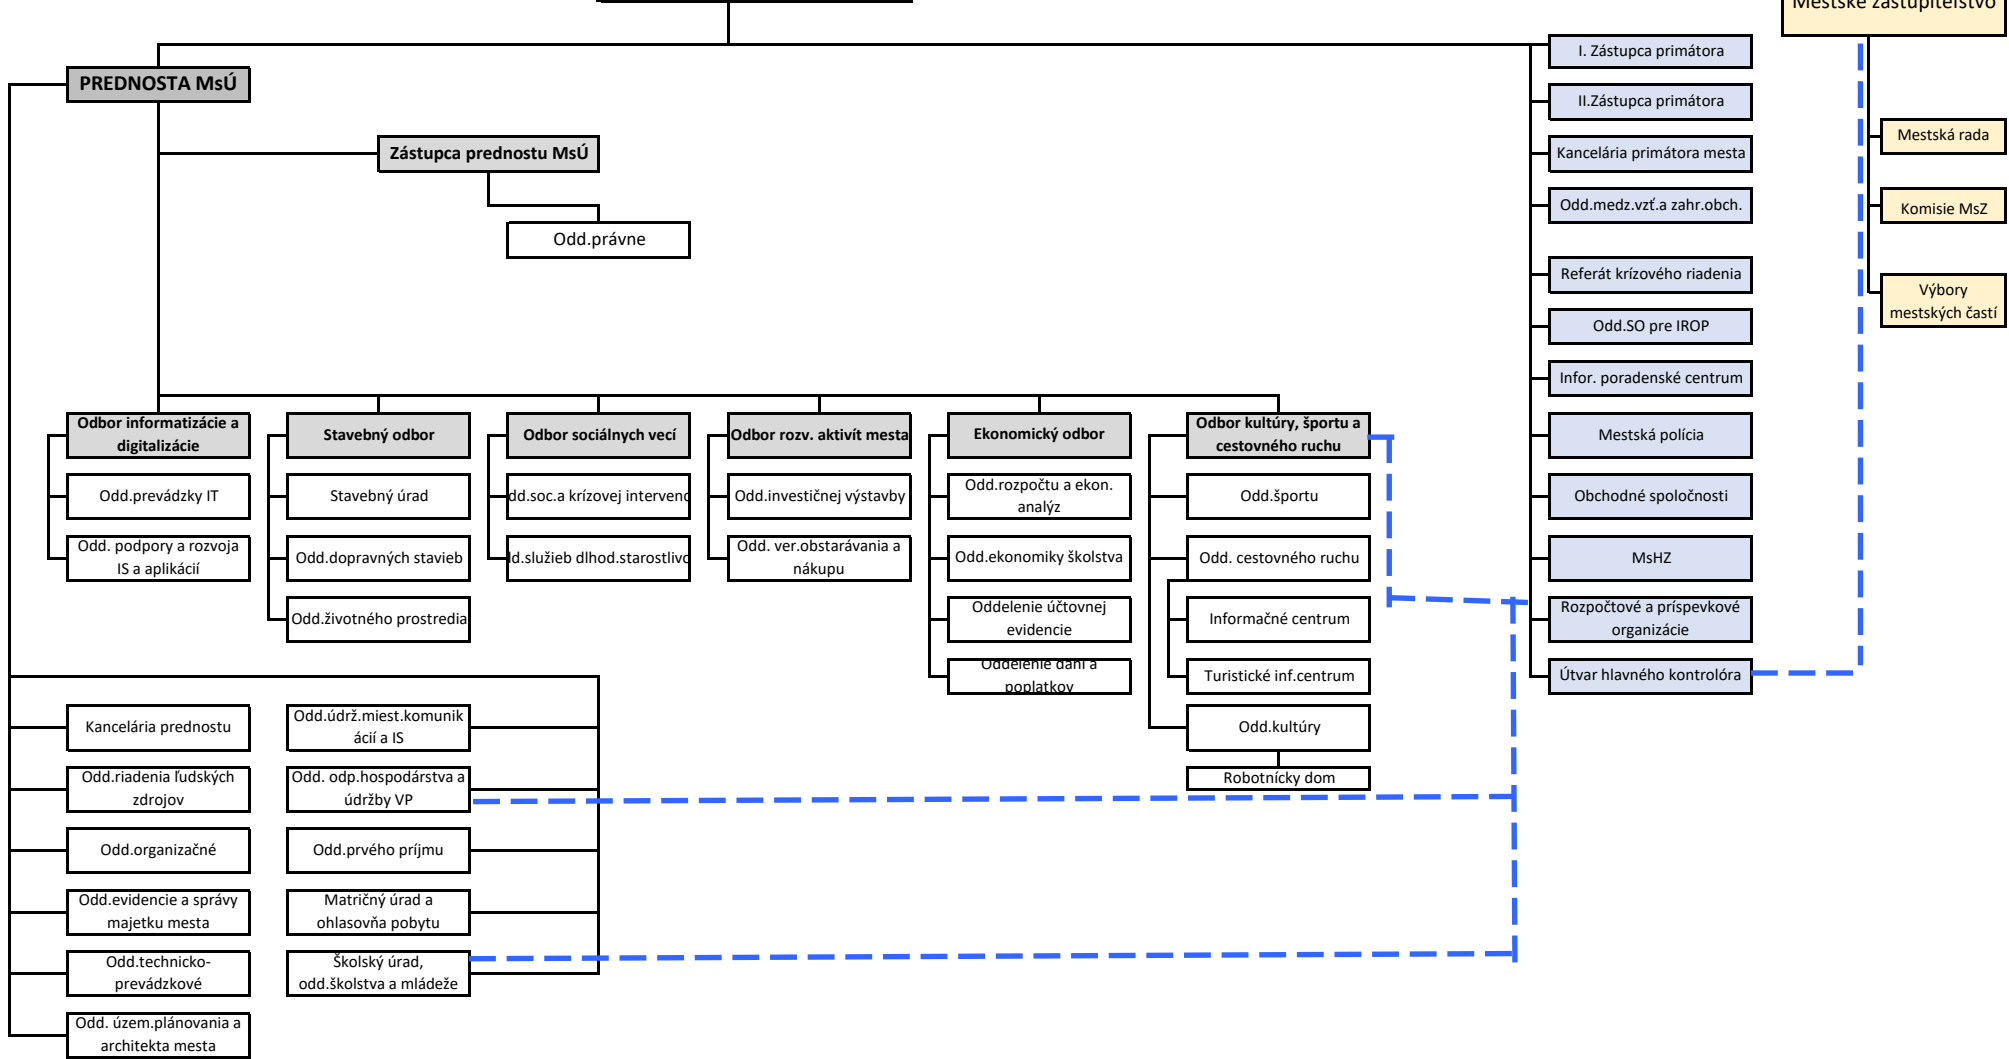

ORGANIZČNÁ ŠTRUKTÚRA MESTA A MESTSKÉHO ÚRADU V BANSKEJ BYSTRICI

**PRIMATOR MESTA**

Príloha č.1