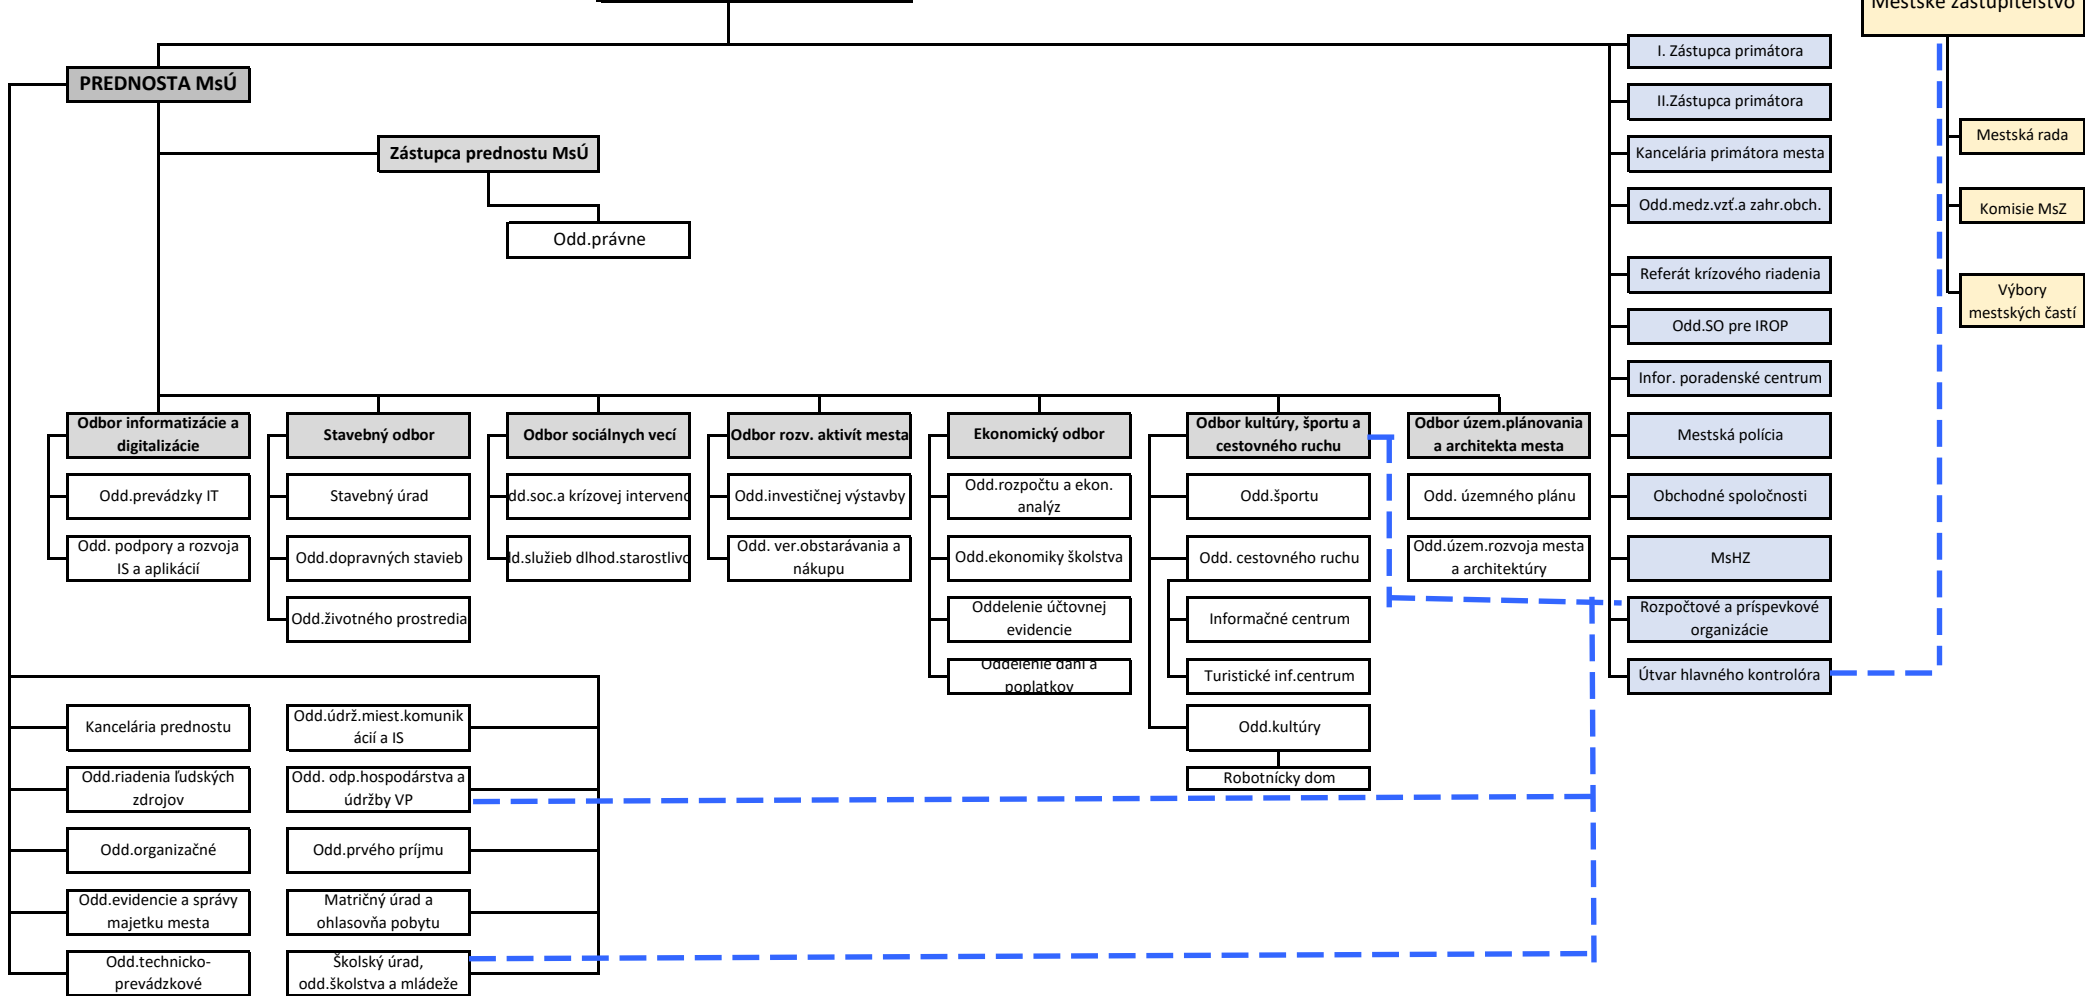

ORGANIZČNÁ ŠTRUKTÚRA MESTA A MESTSKÉHO ÚRADU V BANSKEJ BYSTRICI

PRIMATOR MESTA

Príloha č.1

Mestské zastupiteľstvo

Mestská rada

Komisie MsZ

Výbory mestských častí