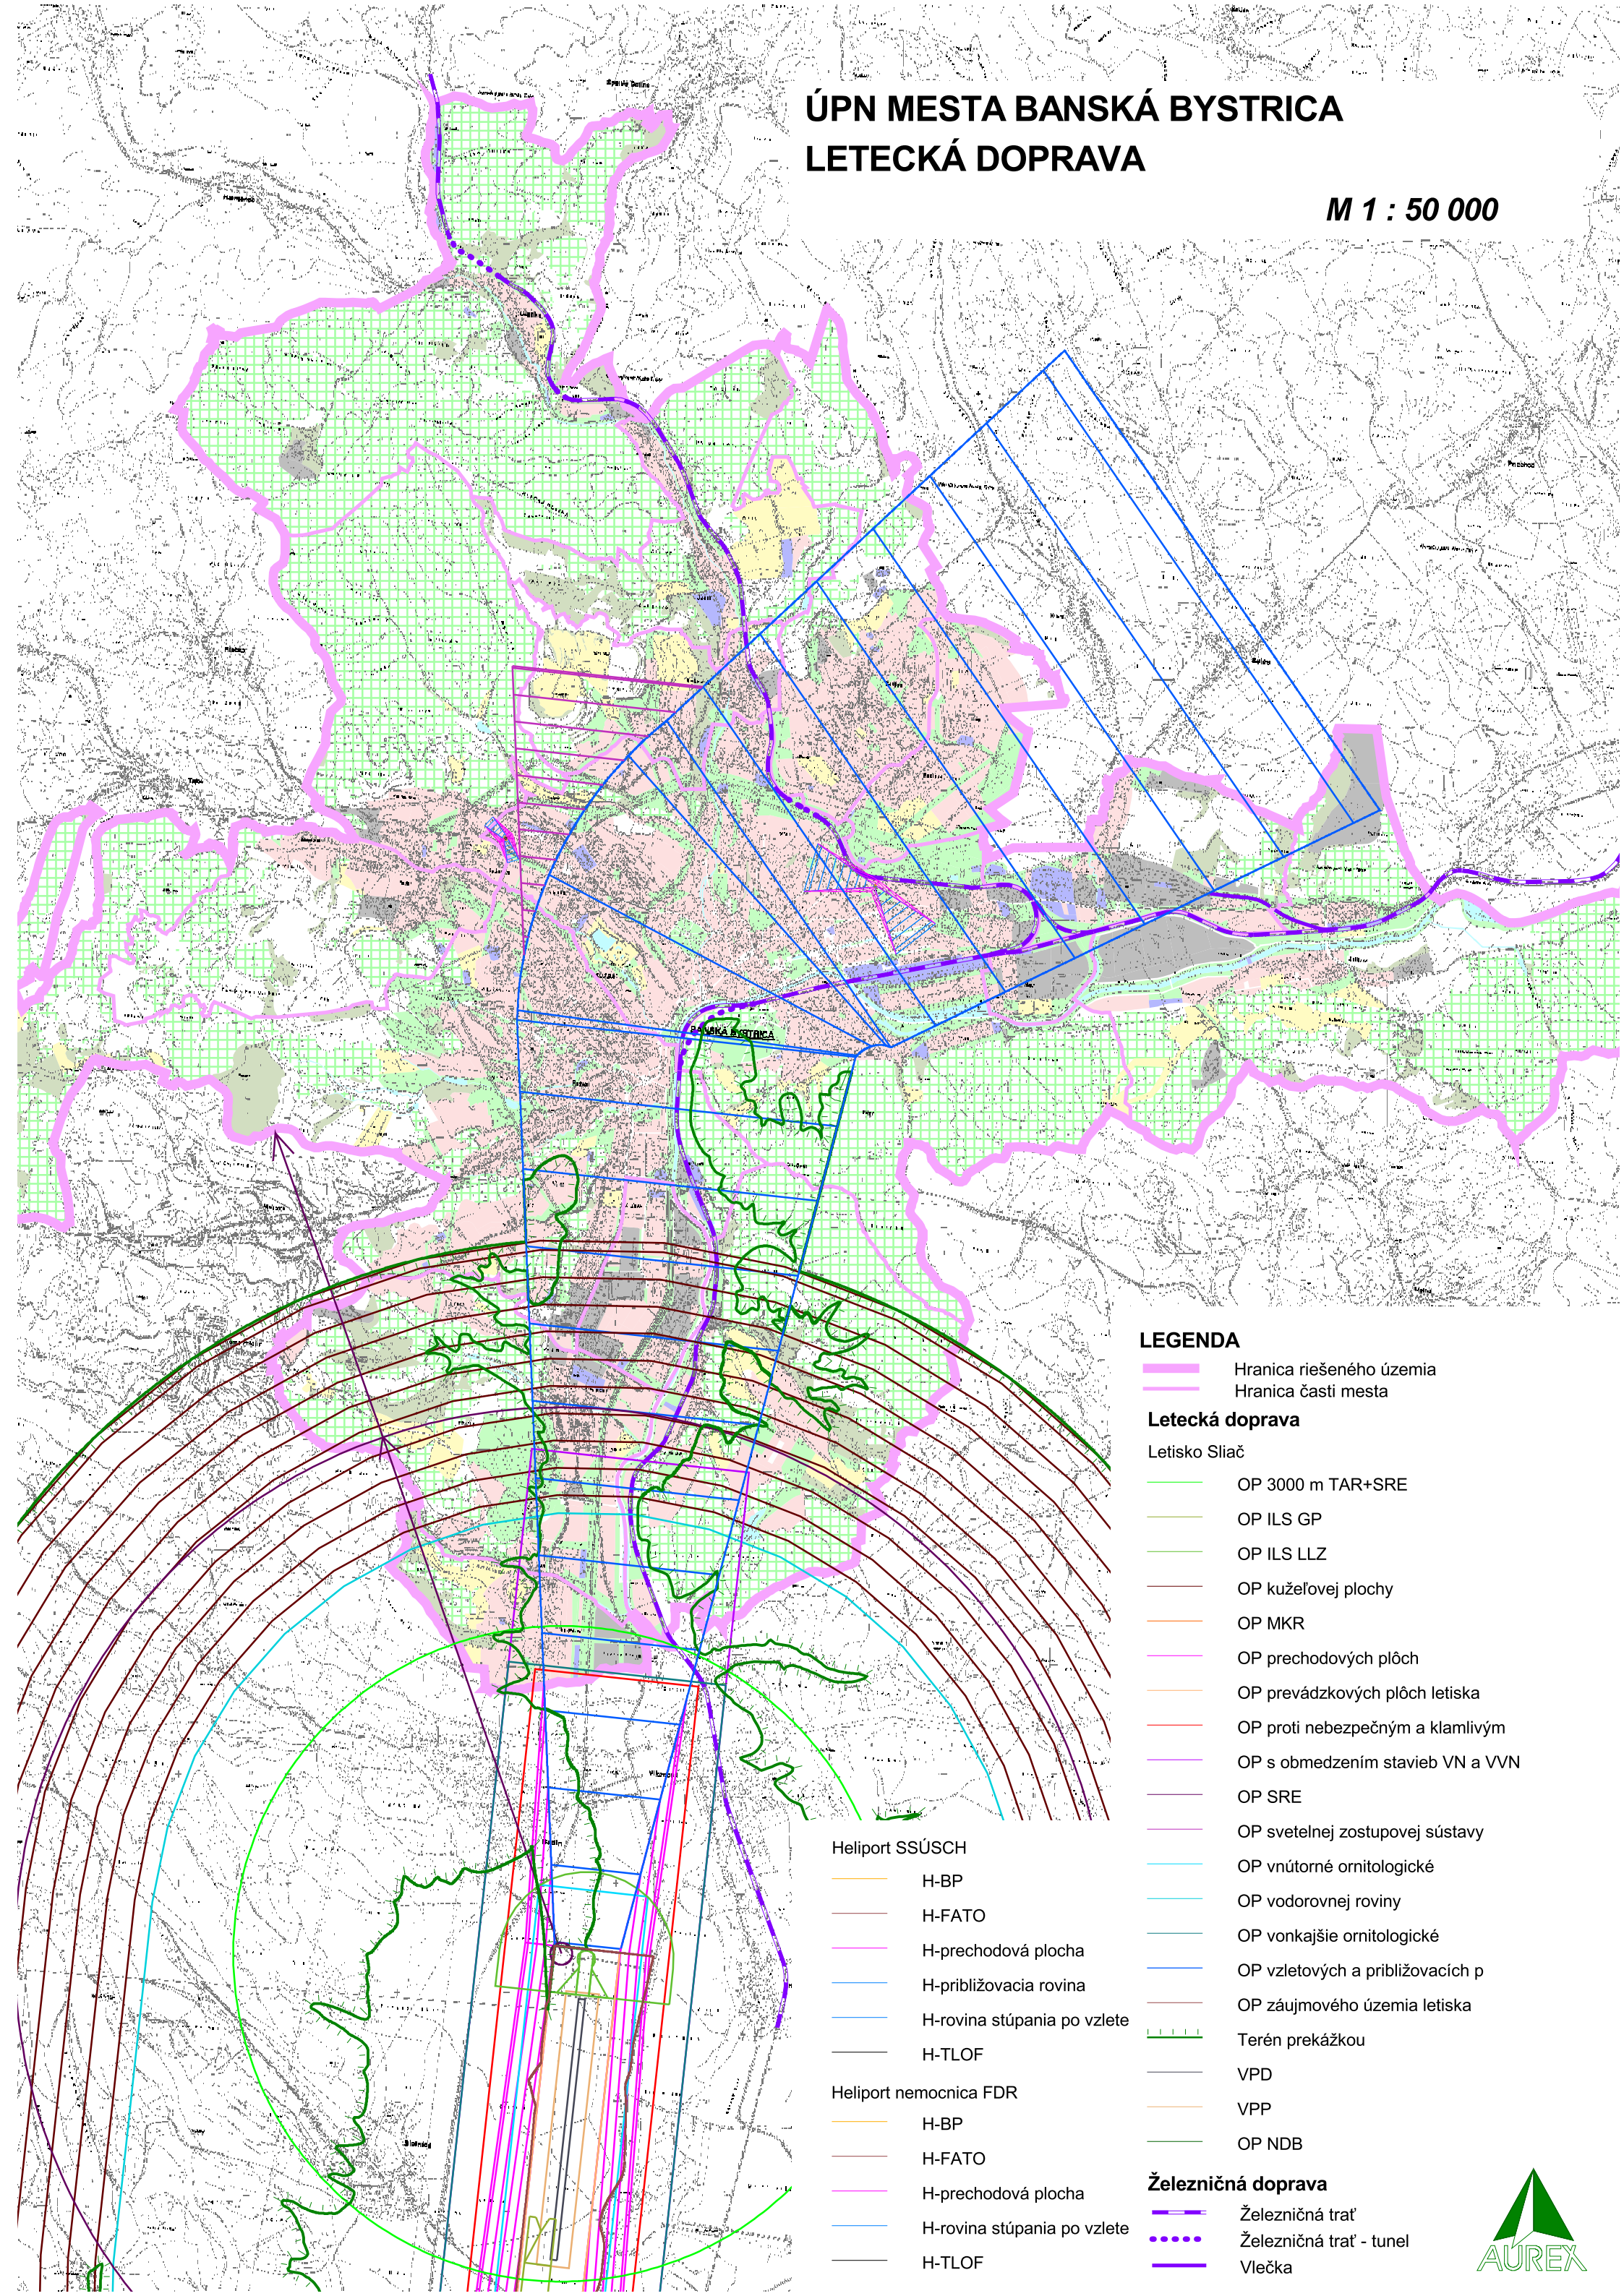

## LEGENDA

- Hranica riešeného územia
- Hranica časti mesta

### Letecká doprava

Letisko Sliáč

- OP 3000 m TAR+SRE
- OP ILS GP
- OP ILS LLZ
- OP kuželovej plochy
- OP MKR
- OP prechodových plôch
- OP prevádzkových plôch letiska
- OP proti nebezpečným a klamlivým
- OP s obmedzením stavieb VN a VVN
- OP SRE
- OP svetelnej zostupovej sústavy
- OP vnútorné ornitologické
- OP vodorovnej roviny
- OP vonkajšie ornitologické
- OP vzletových a približovacích p
- OP záujmového územia letiska
- Terén prekážkou
- VPD
- VPP
- OP NDB

Heliport SSÚSCH

- H-BP
- H-FATO
- H-prechodová plocha
- H-približovacia rovina
- H-rovina stúpania po vzlete
- H-TLOF

Heliport nemocnica FDR

- H-BP
- H-FATO
- H-prechodová plocha
- H-rovina stúpania po vzlete
- H-TLOF

### Železničná doprava

- Železničná trať
- Železničná trať - tunel
- Vlečka