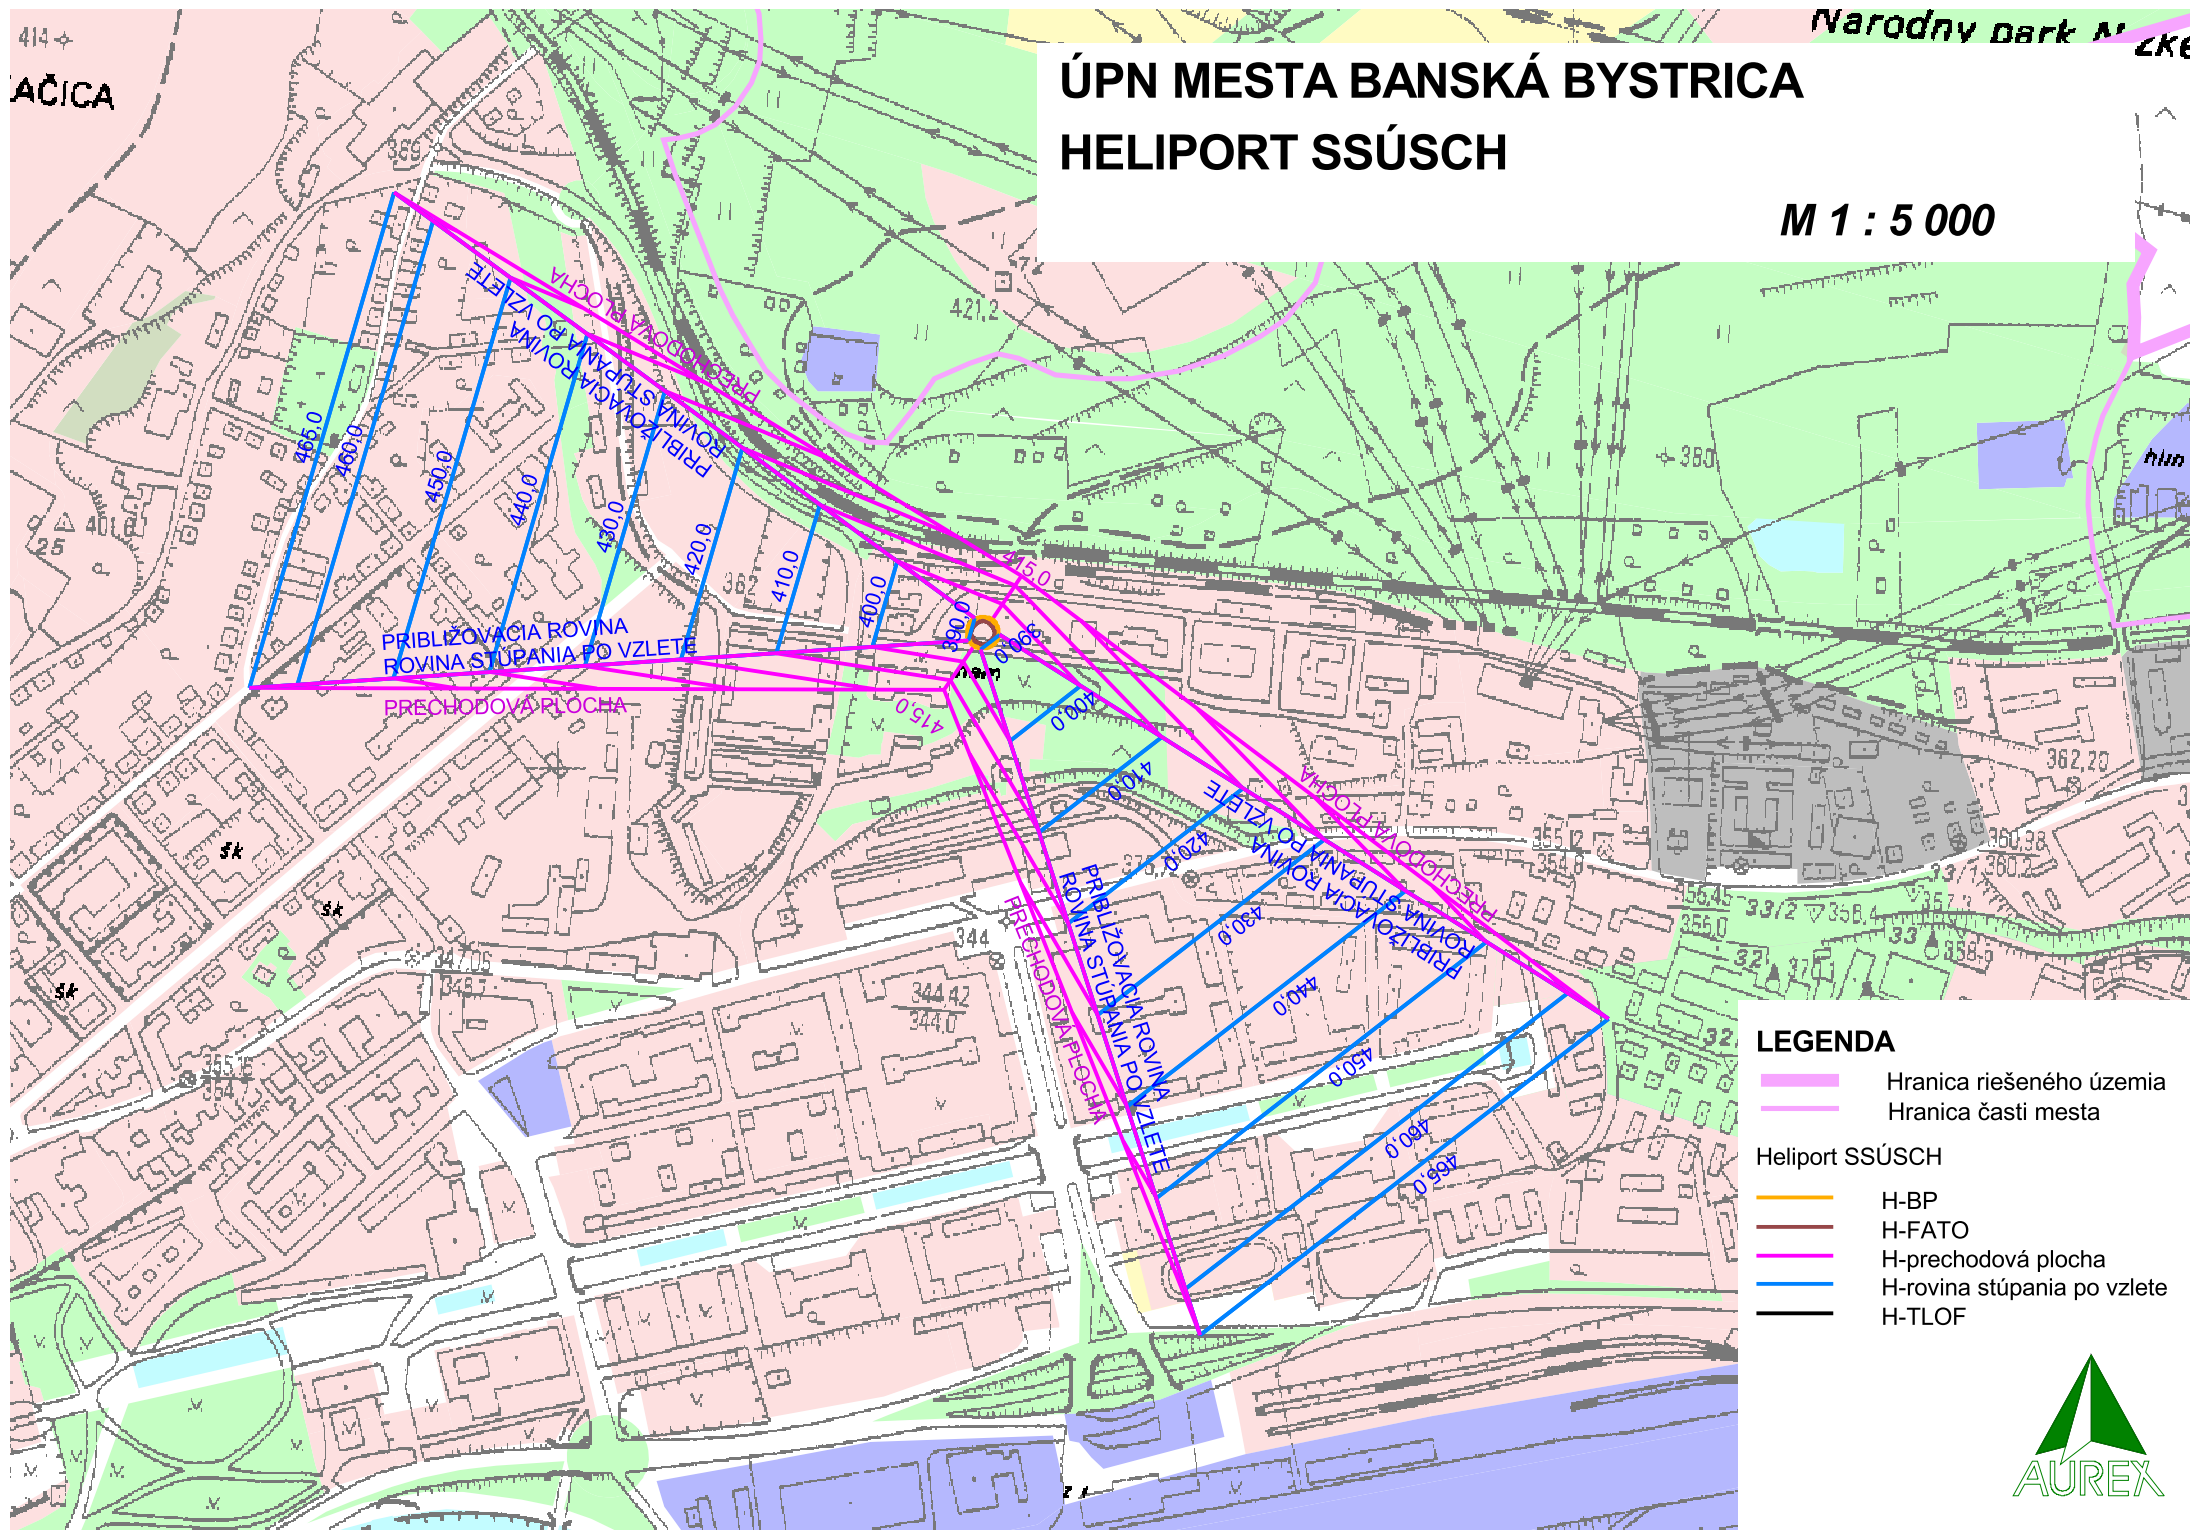

414

AČICA

Narodny park M. Zke

ÚPN MESTA BANSKÁ BYSTRICA HELIPORT SSÚSCH

M 1 : 5 000

PRIBLÍŽOVACIA ROVINA
ROVINA STÚPANIA PO VZLETE
PŘECHODOVÁ PLOCHA

LEGENDA

- Hranica riešeného územia
- Hranica časti mesta

Heliport SSÚSCH

- H-BP
- H-FATO
- H-prechodová plocha
- H-rovina stúpania po vzlete
- H-TLOF