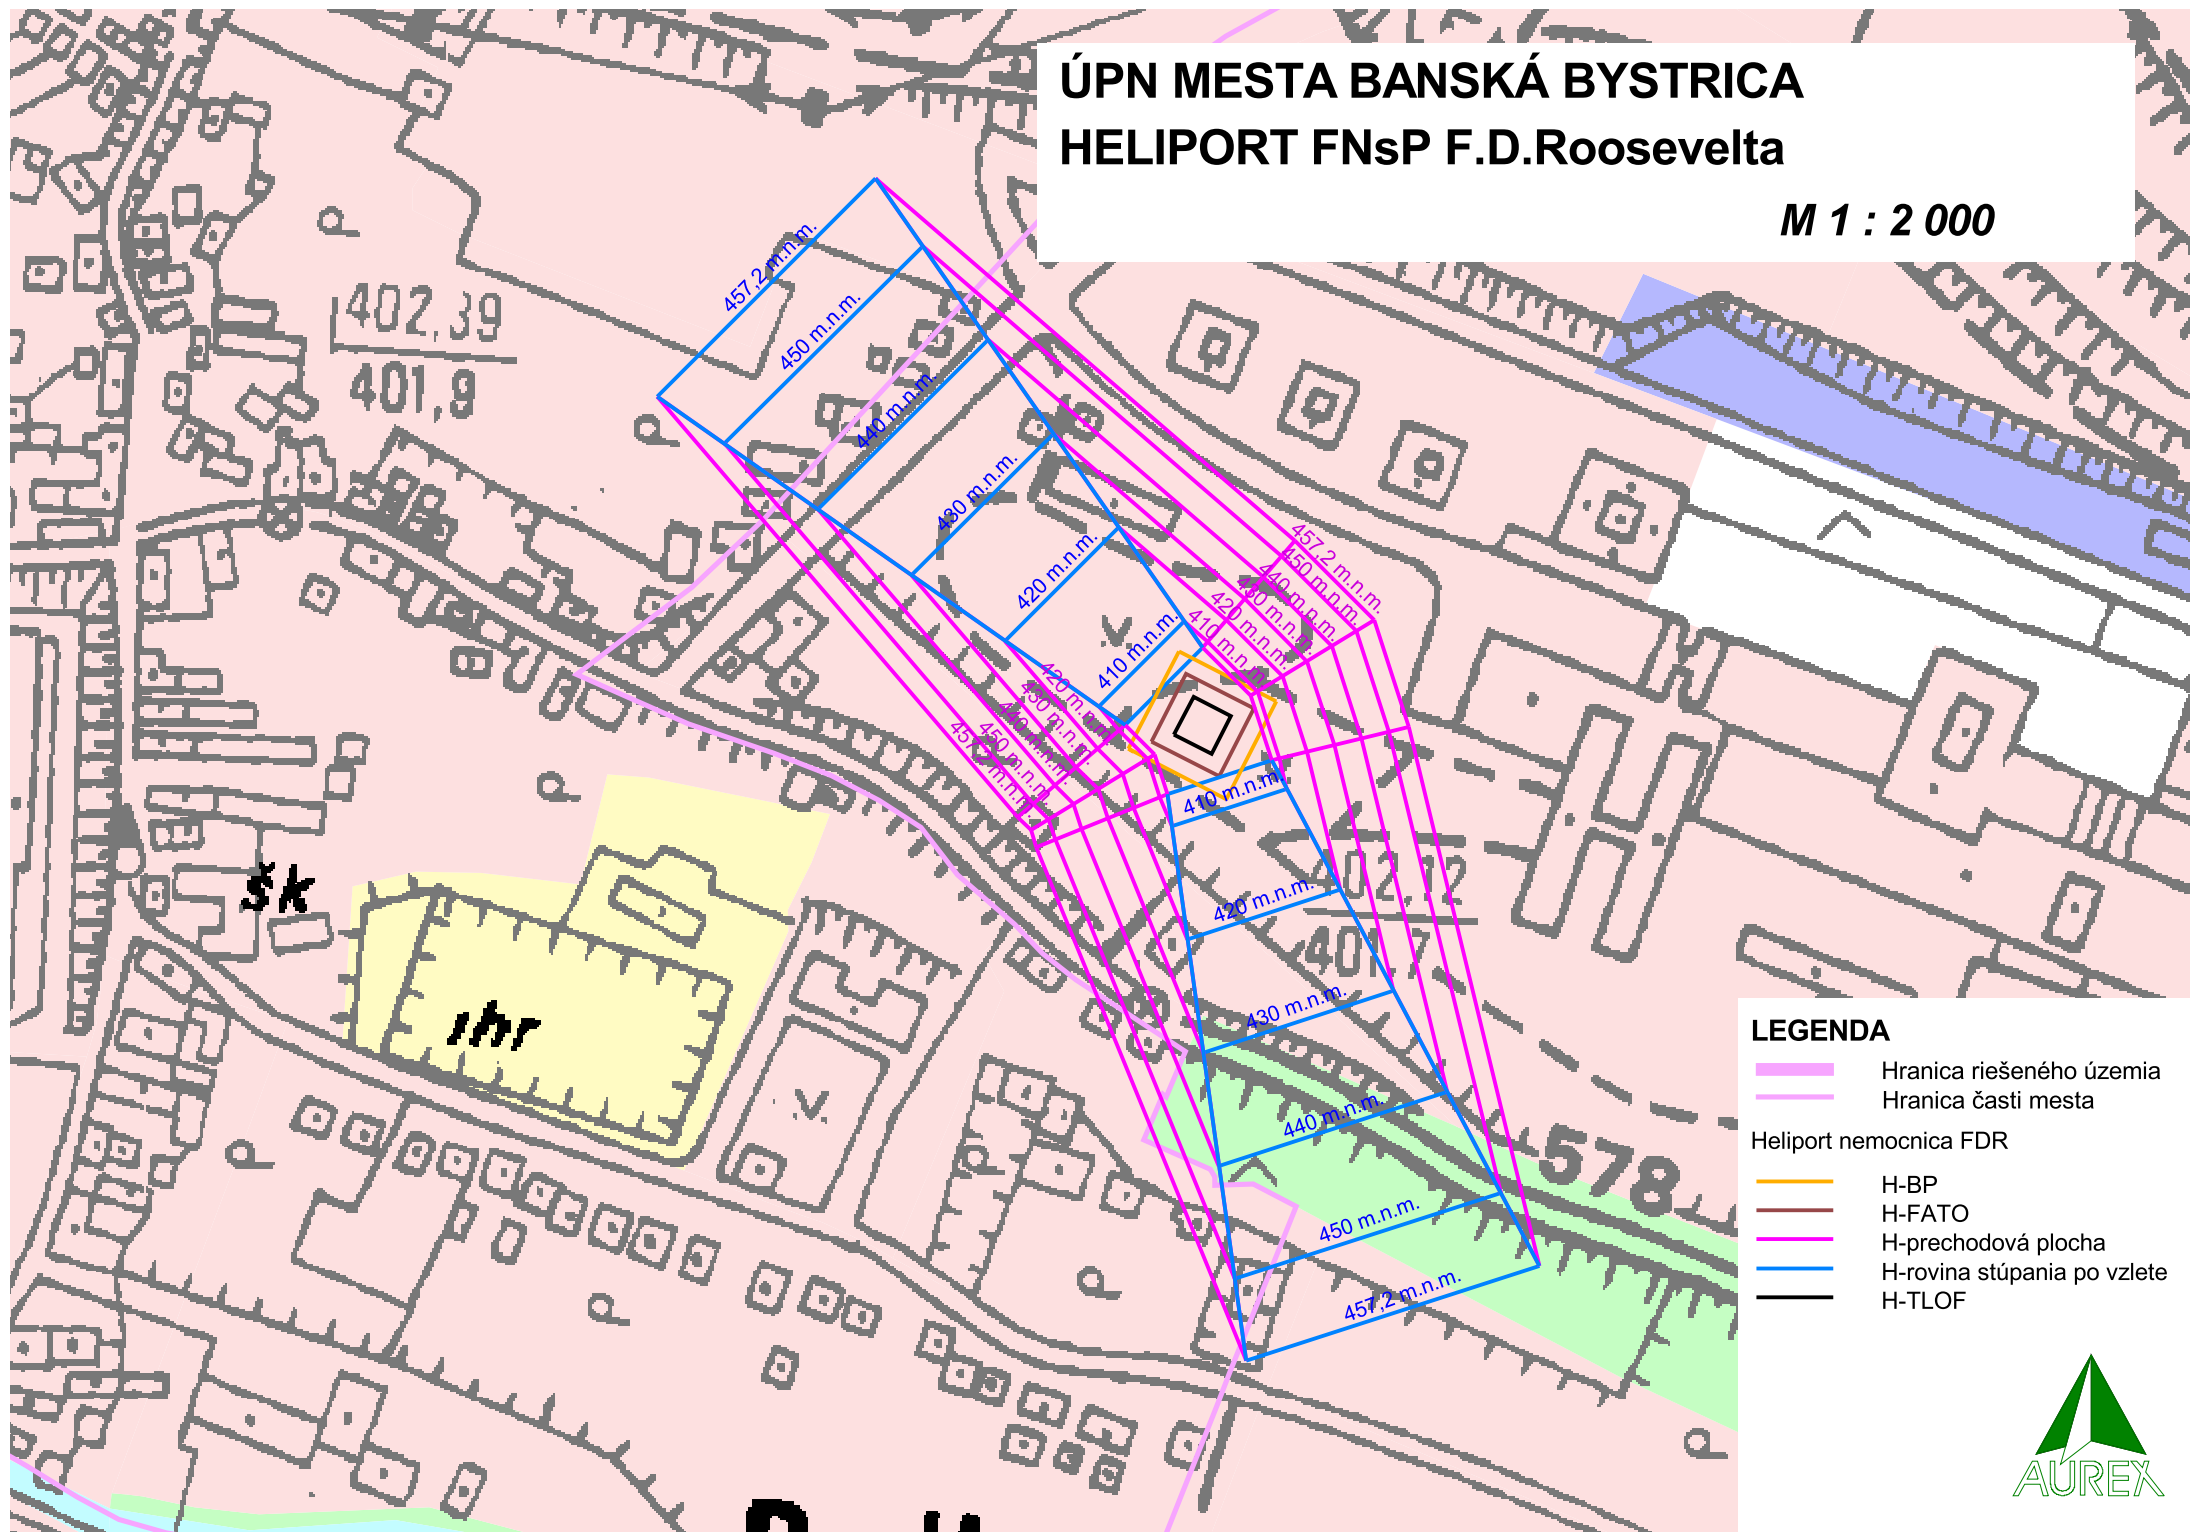

ÚPN MESTA BANSKÁ BYSTRICA HELIPORT FNsP F.D.Roosevelta

M 1 : 2 000

LEGENDA

-  Hranica riešeného územia
-  Hranica časti mesta
-  Heliport nemocnica FDR
-  H-BP
-  H-FATO
-  H-prechodová plocha
-  H-rovina stúpania po vzlete
-  H-TLOF