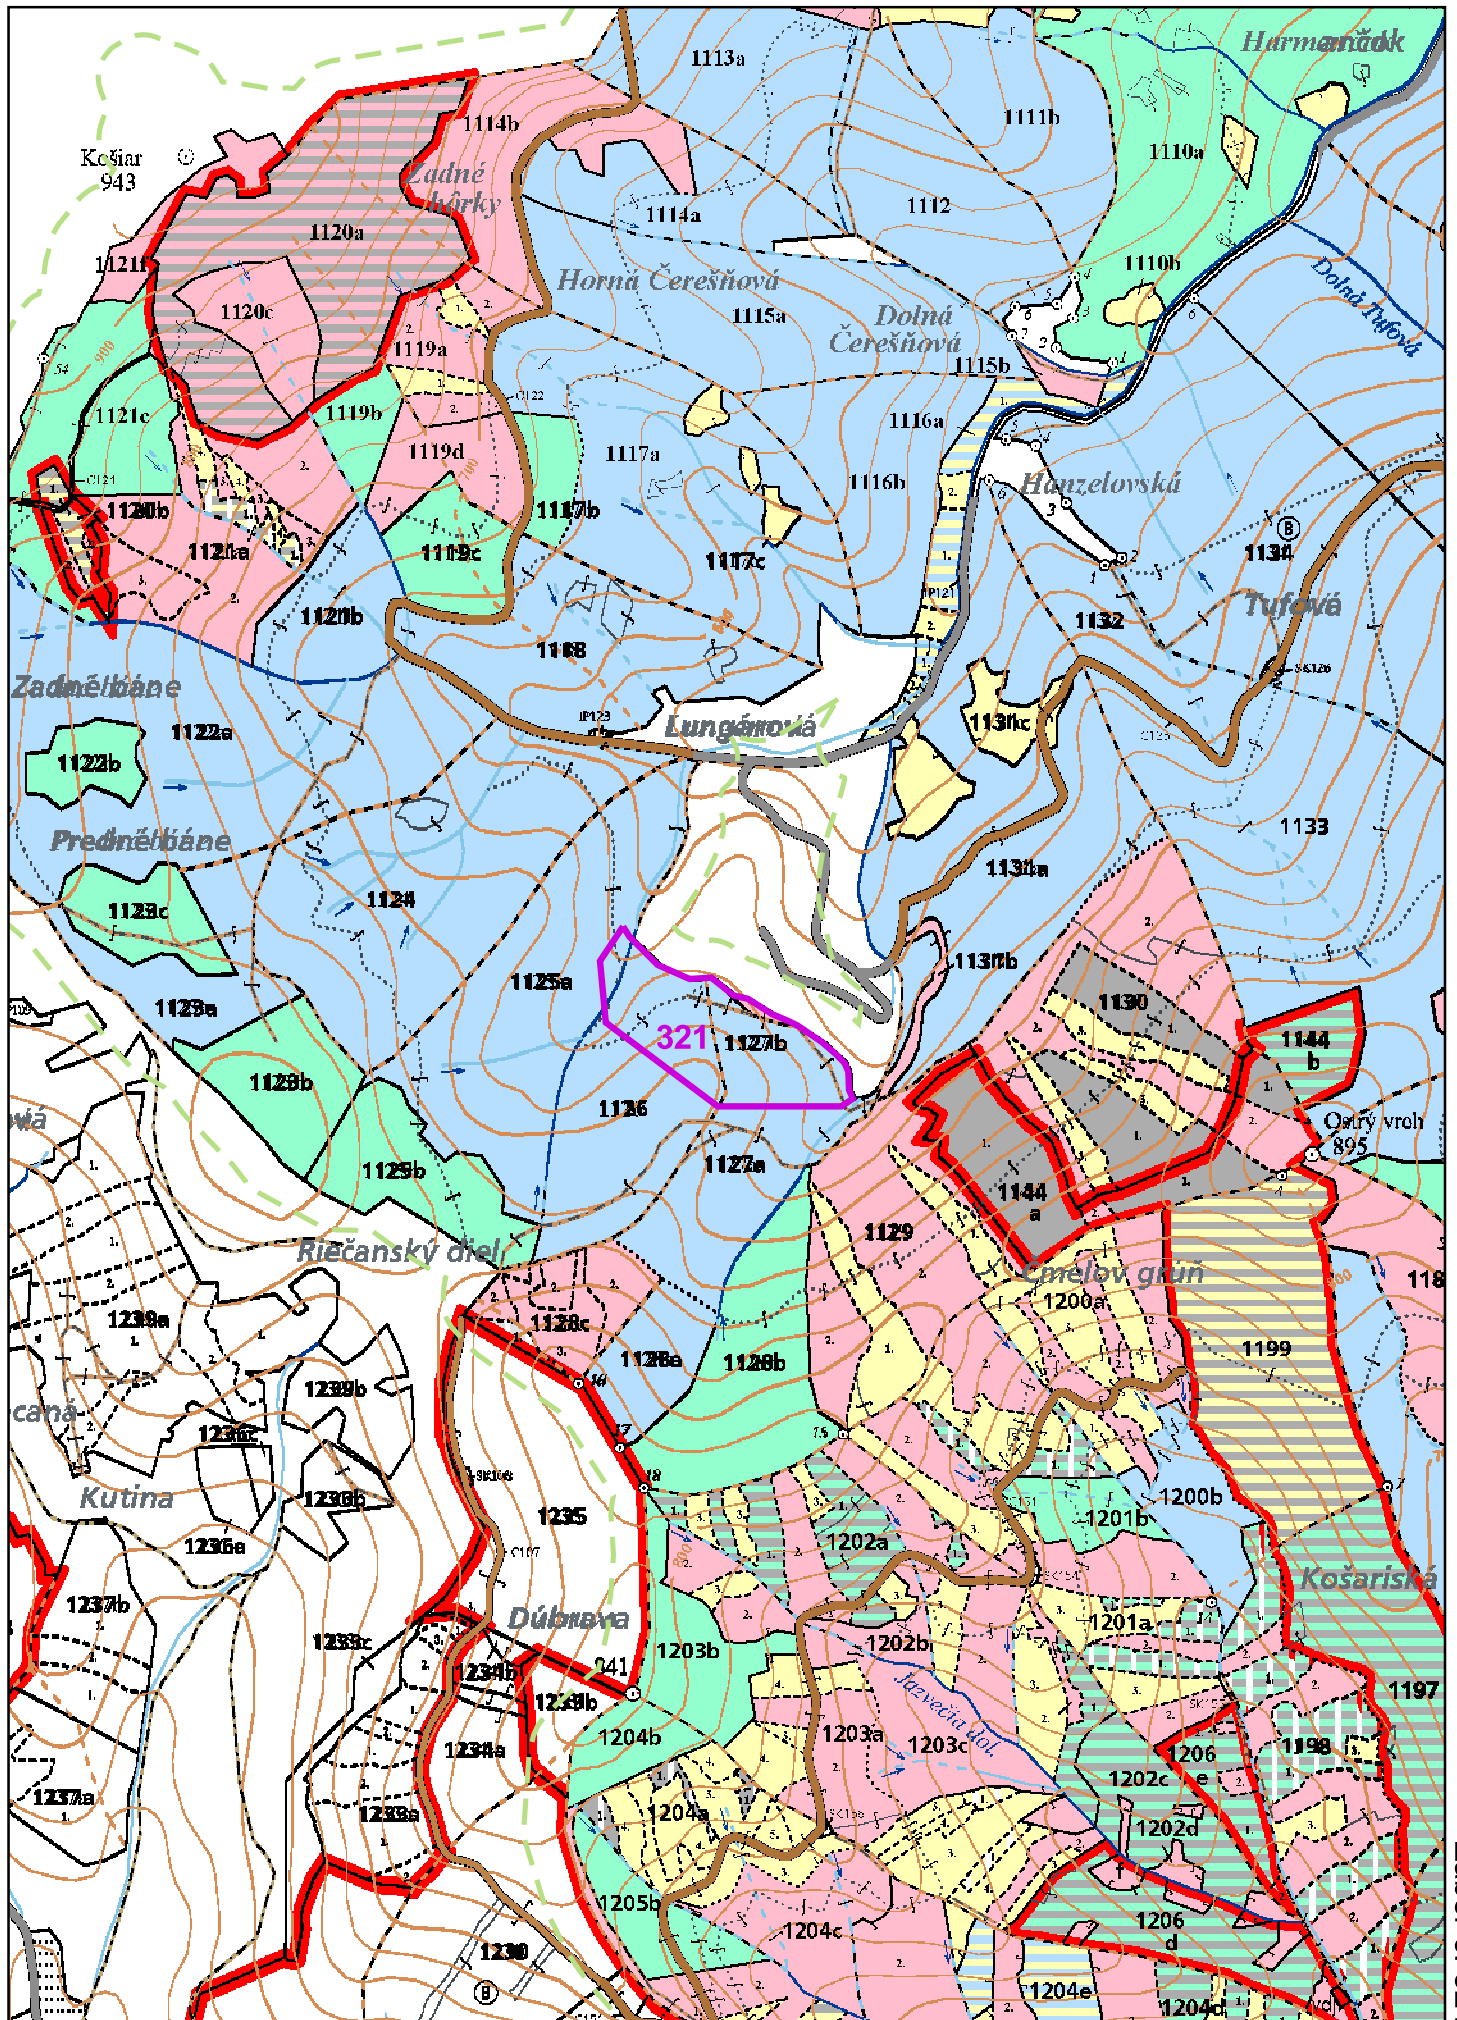

# PORASTOVÁ MAPA - LC Mestské lesy Banská Bystrica - Uľanka

Záber č. 321