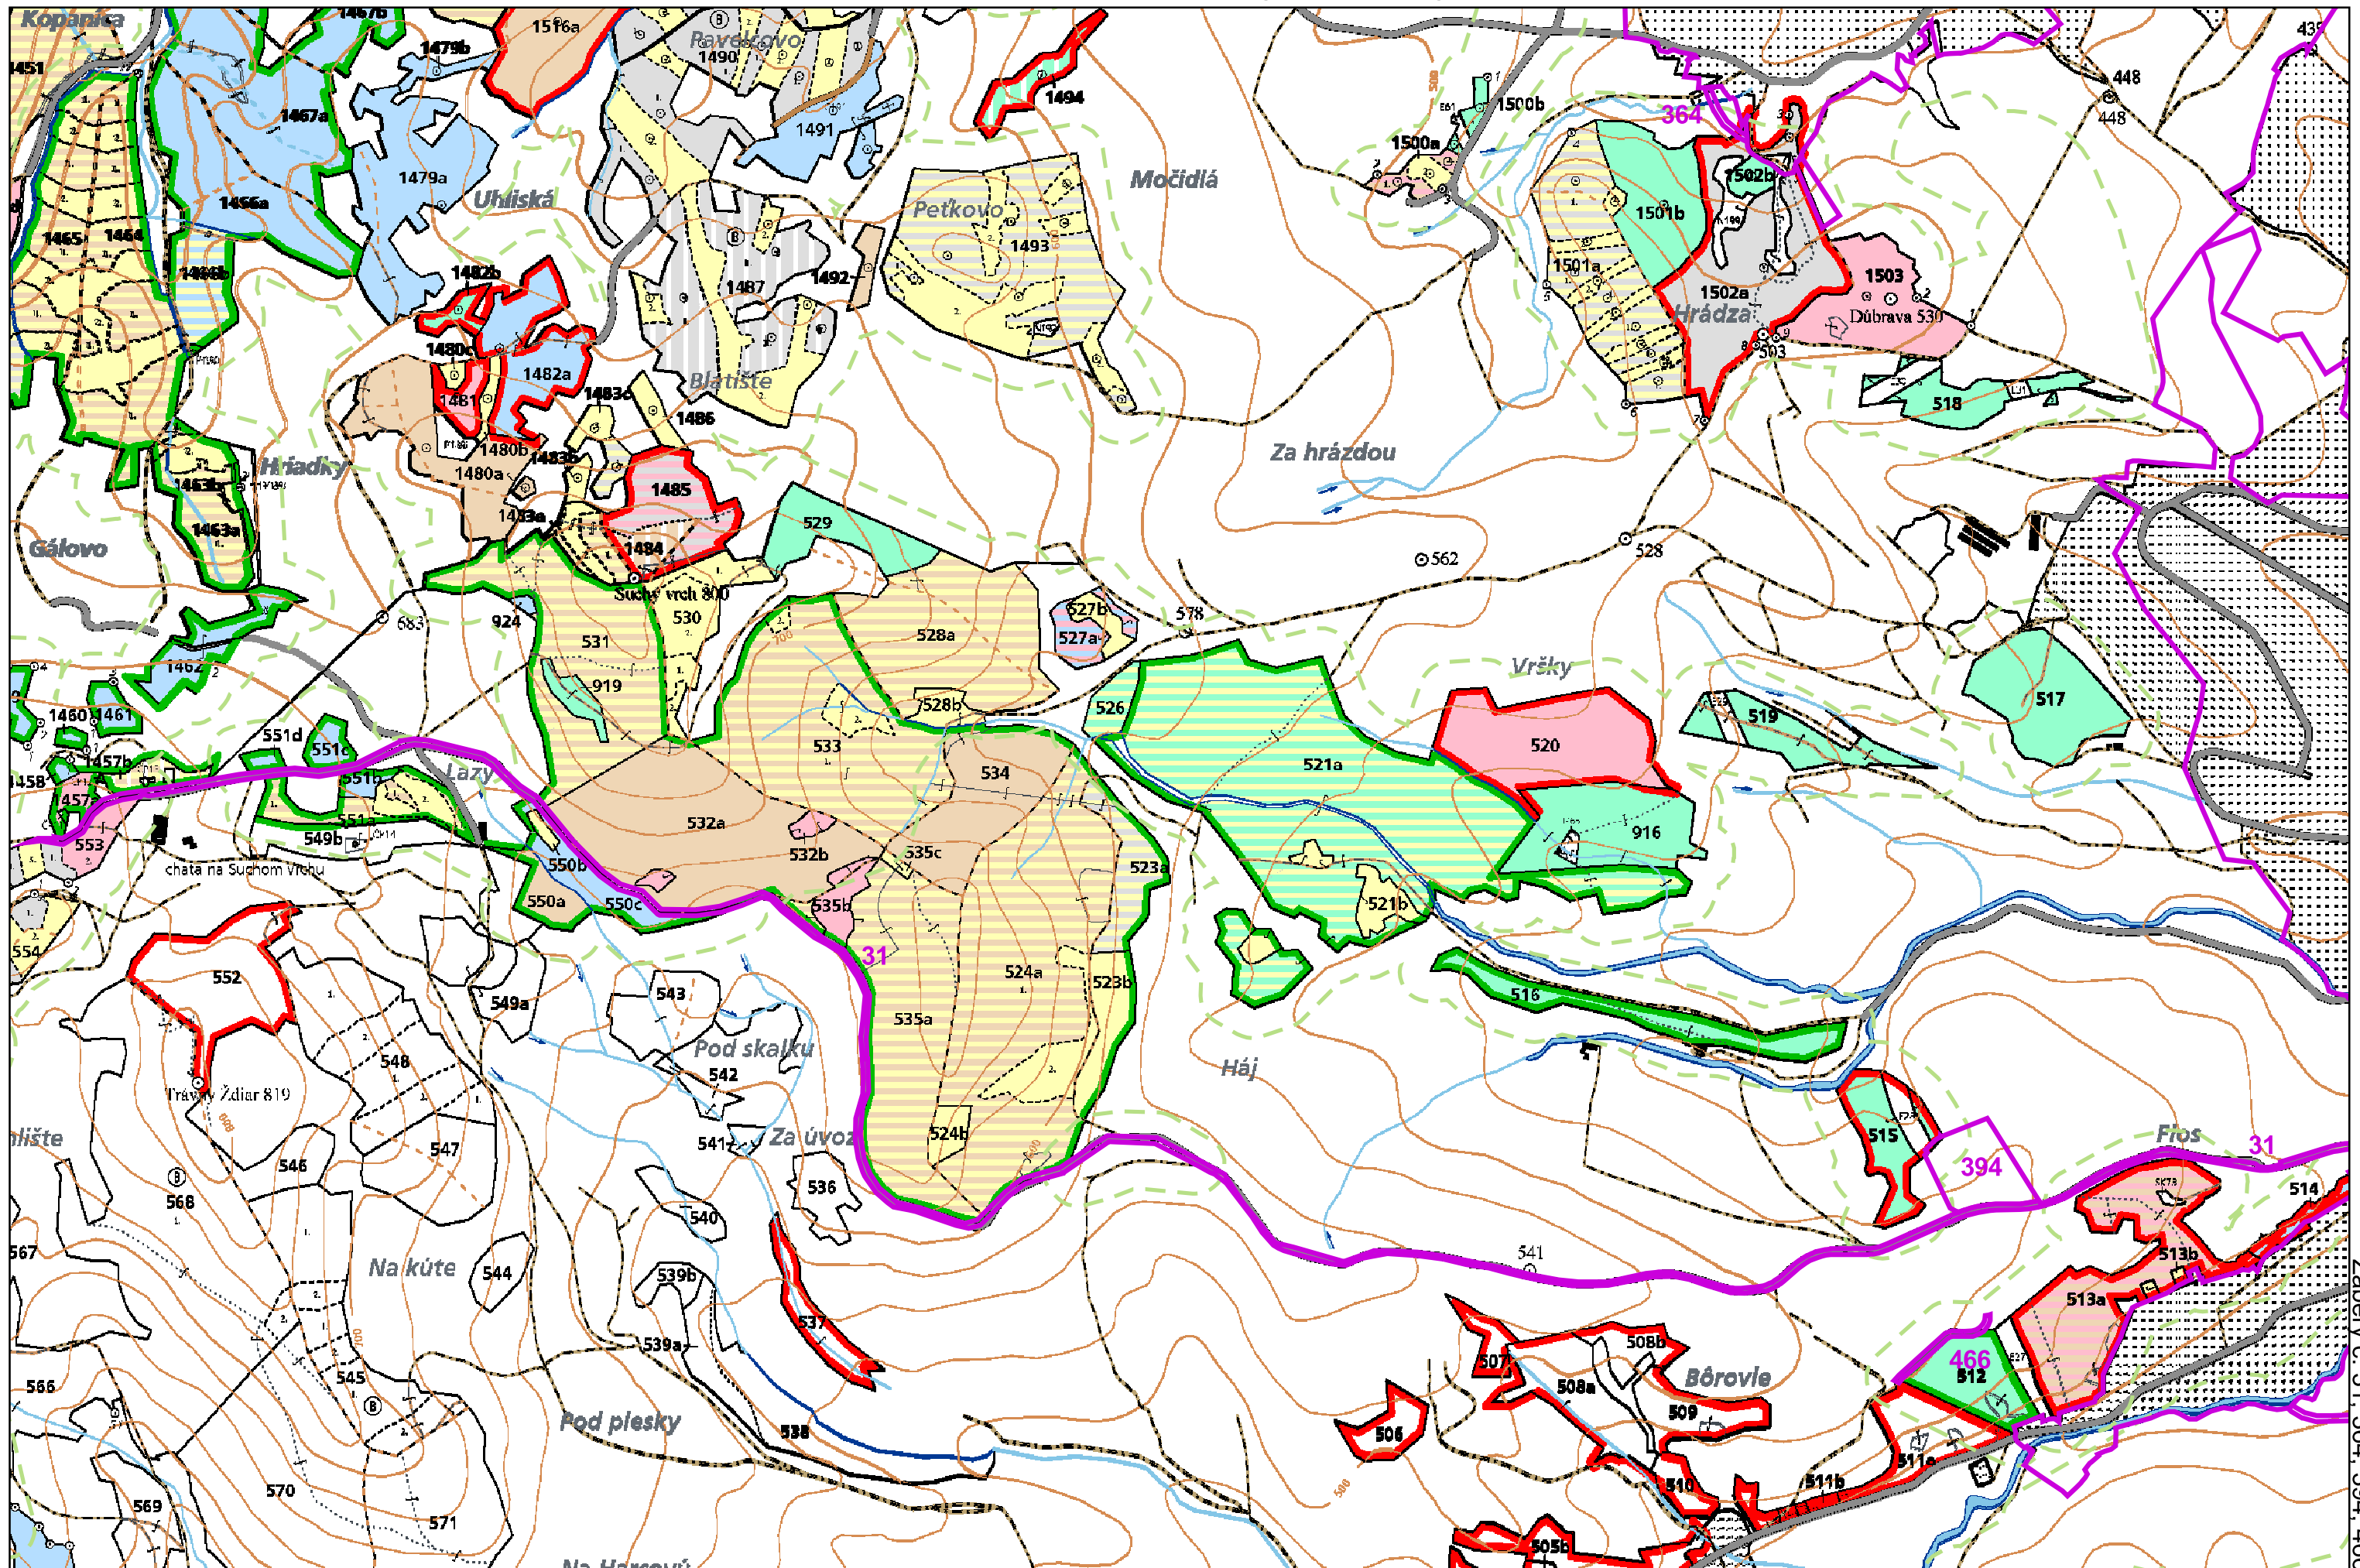

PORASTOVÁ MAPA - LC Neštátne lesy Banská Bystrica, Badín

Vydavateľ: © NLC - Ústav lesných zdrojov a informatiky Zvolen

1 : 10000

Stav k 1. 1. 2009

Záberň. č. 31, 364, 394, 466