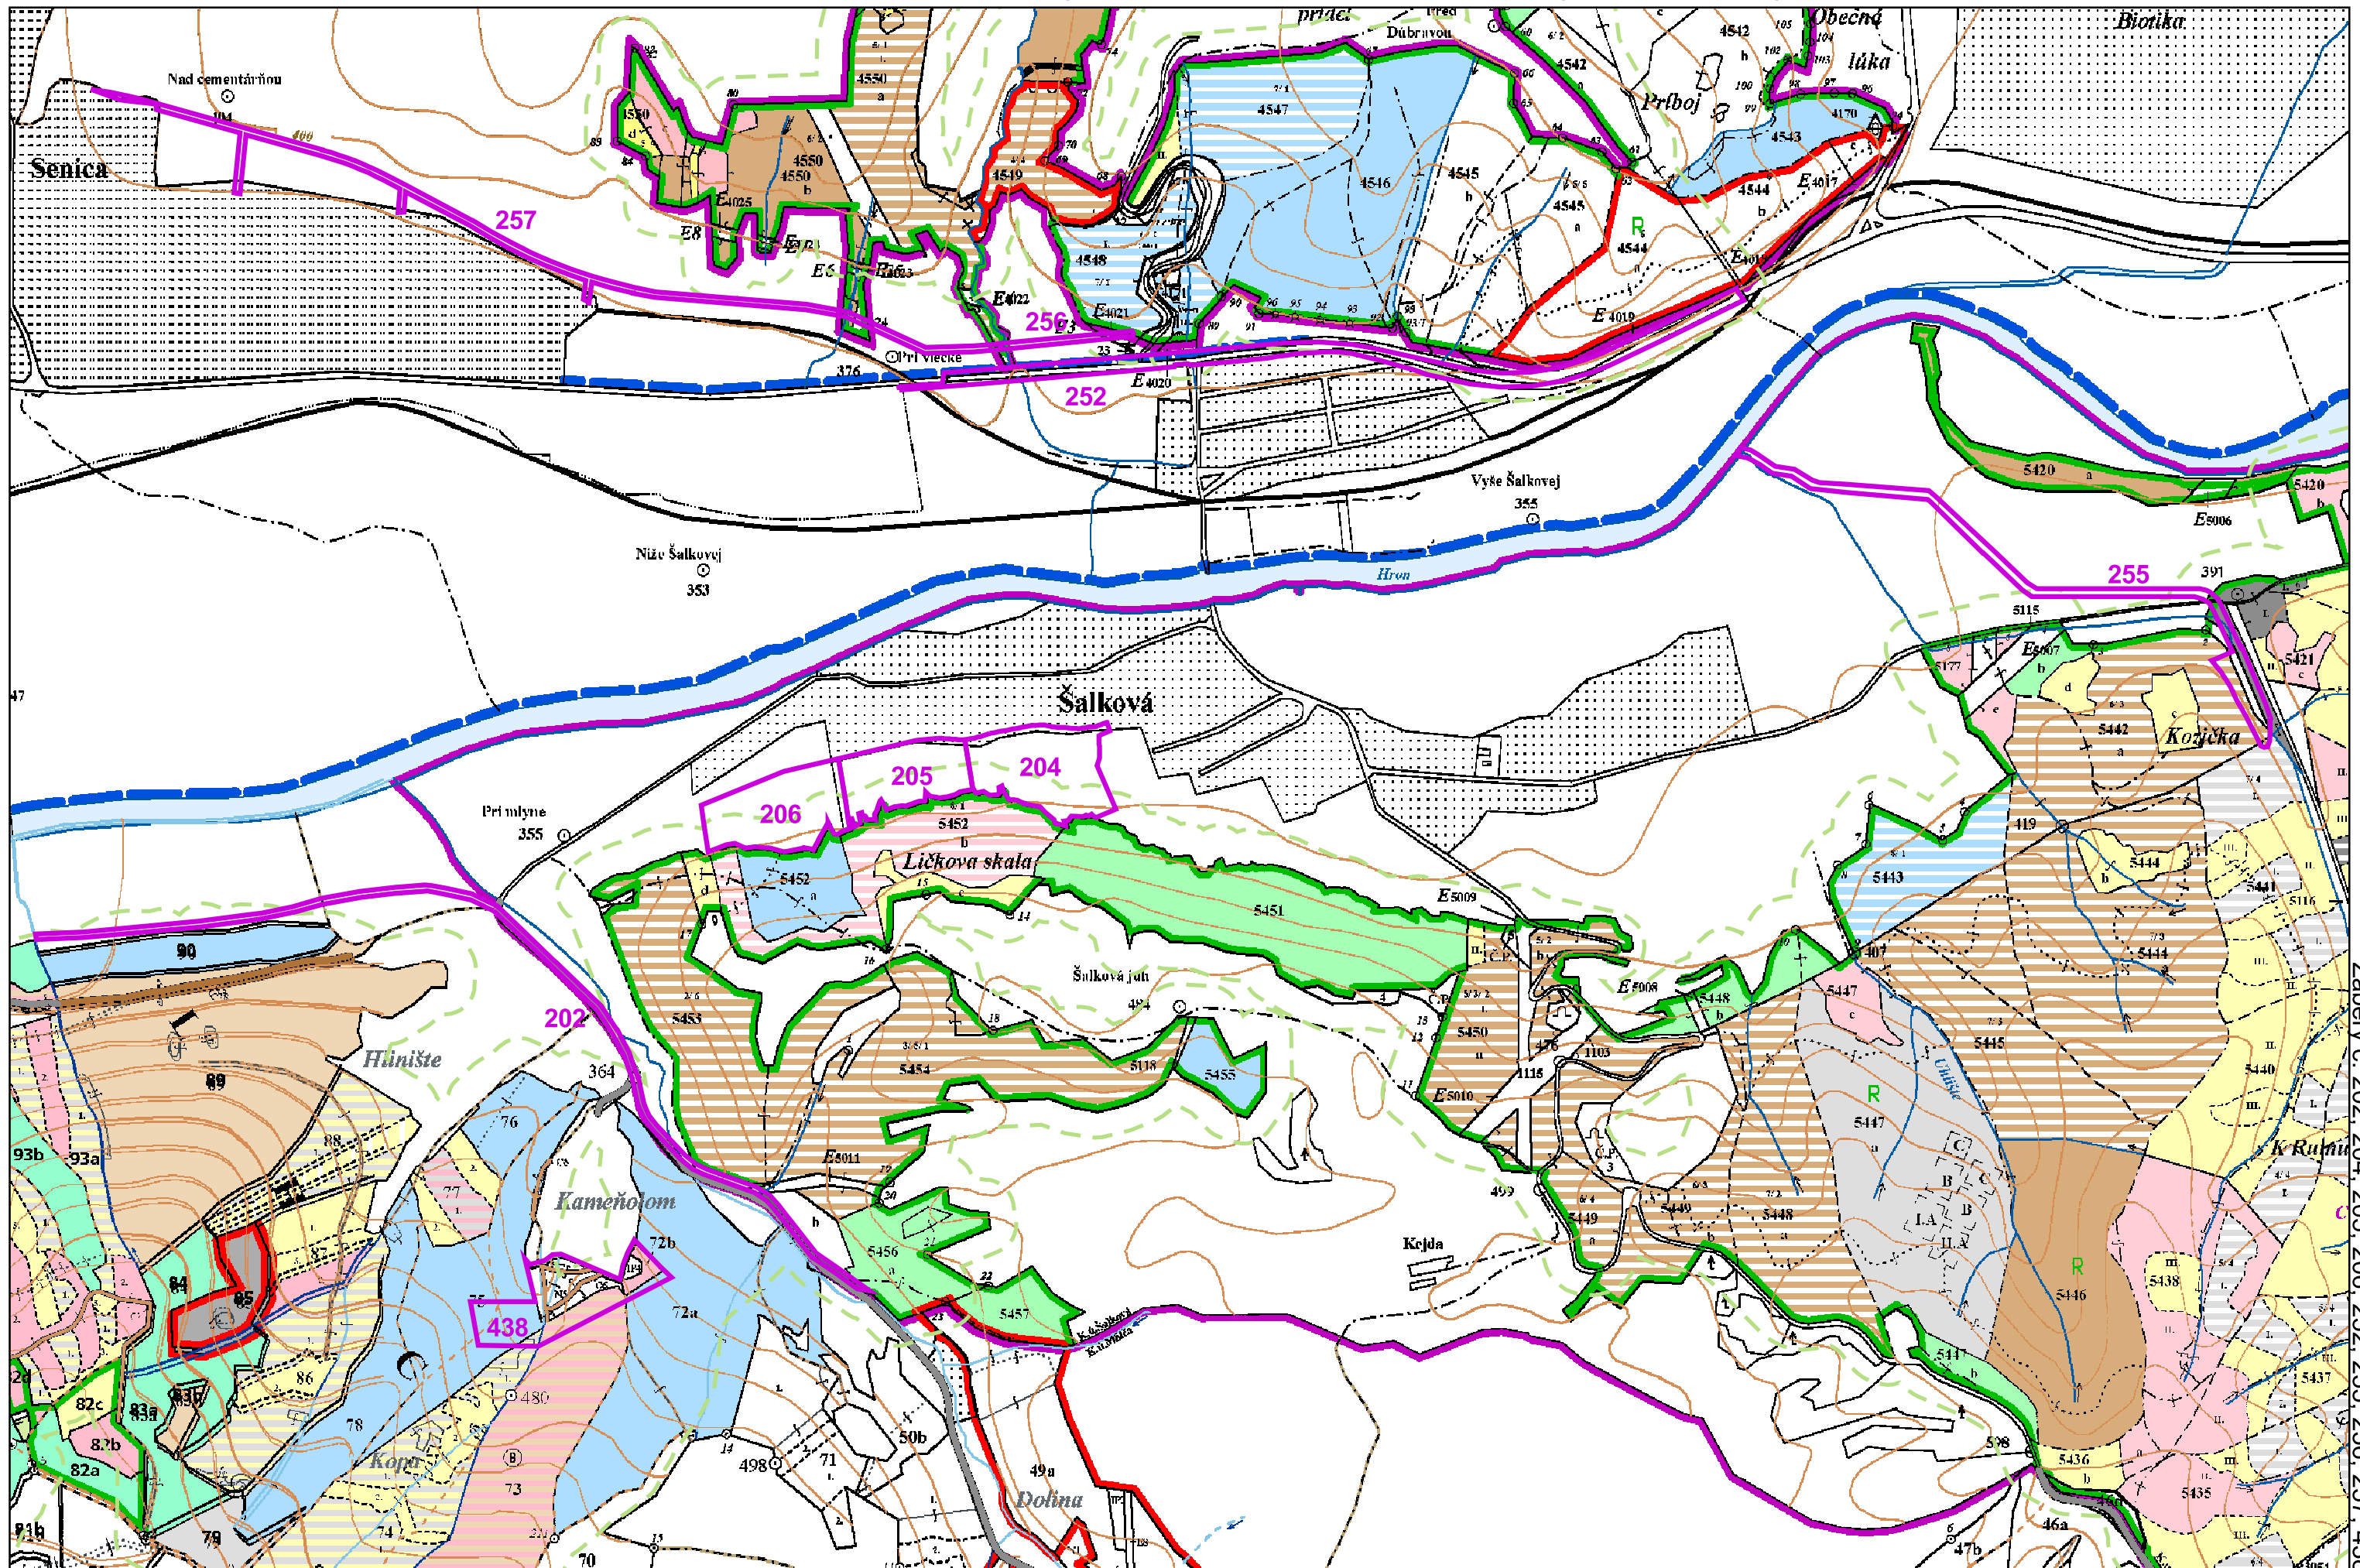

PORASTOVÁ MAPA - LC Neštátne lesy Slovenská Ľupča, Neštátne lesy Lučatín, Lesy Lučatín

Záberov č. 202, 204, 205, 206, 252, 255, 256, 257, 438