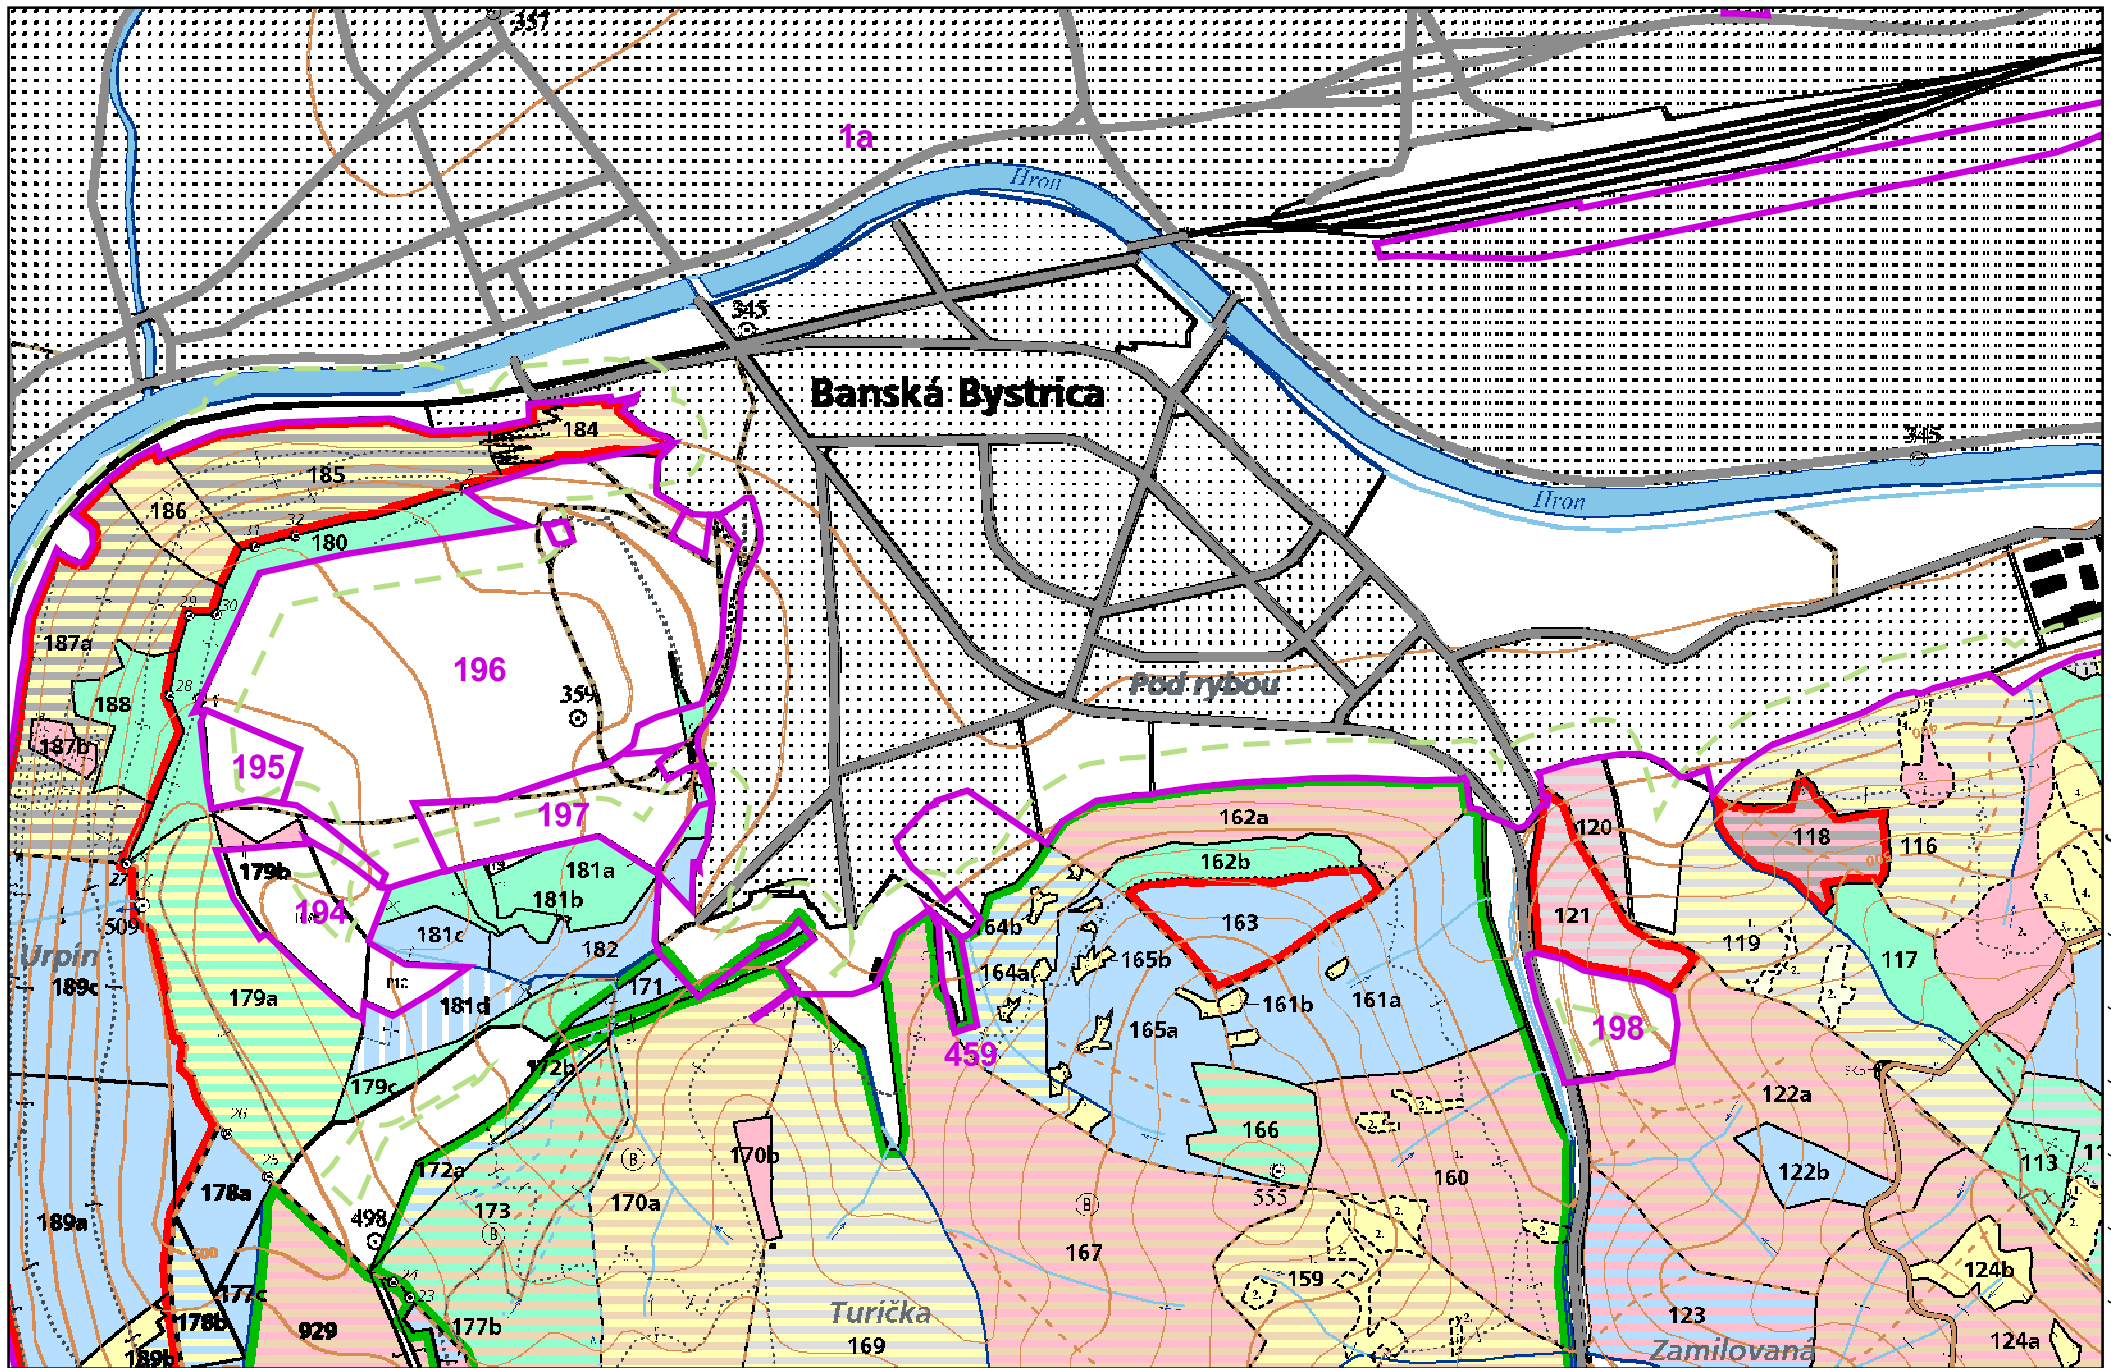

PORASTOVÁ MAPA - LC Neštátne lesy Banská Bystrica, Badín; Mestské lesy Banská Bystrica - Uľanka

Zábery č. 1a, 194, 195, 196, 197, 198, 459