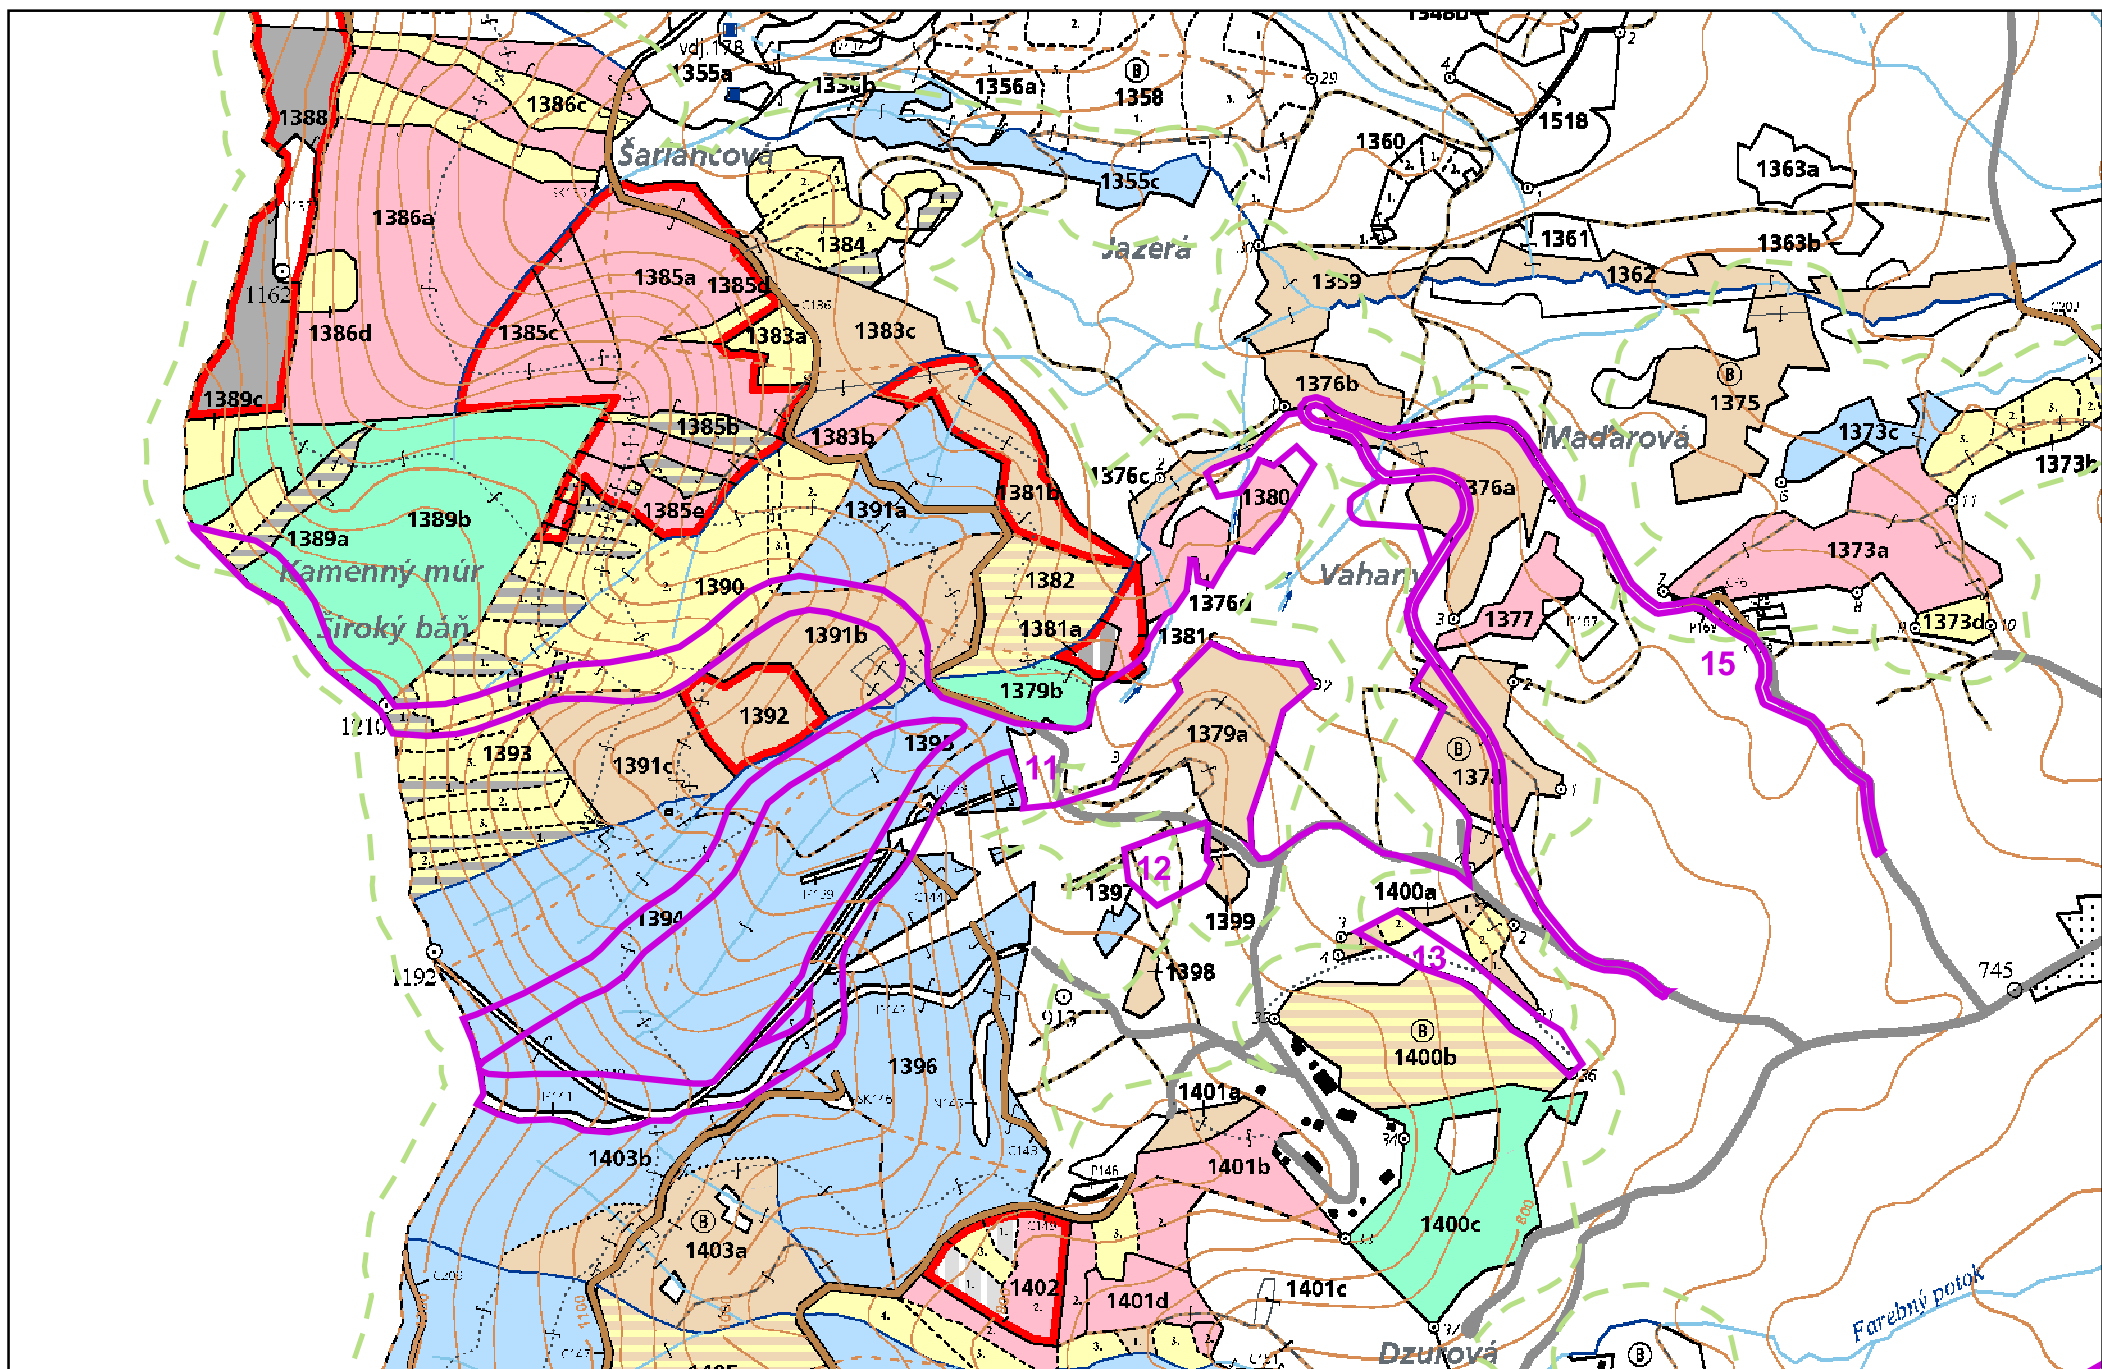

PORASTOVÁ MAPA - LC Neštátne lesy Banská Bystrica, Badín

Zábery č. 11, 12, 13, 15