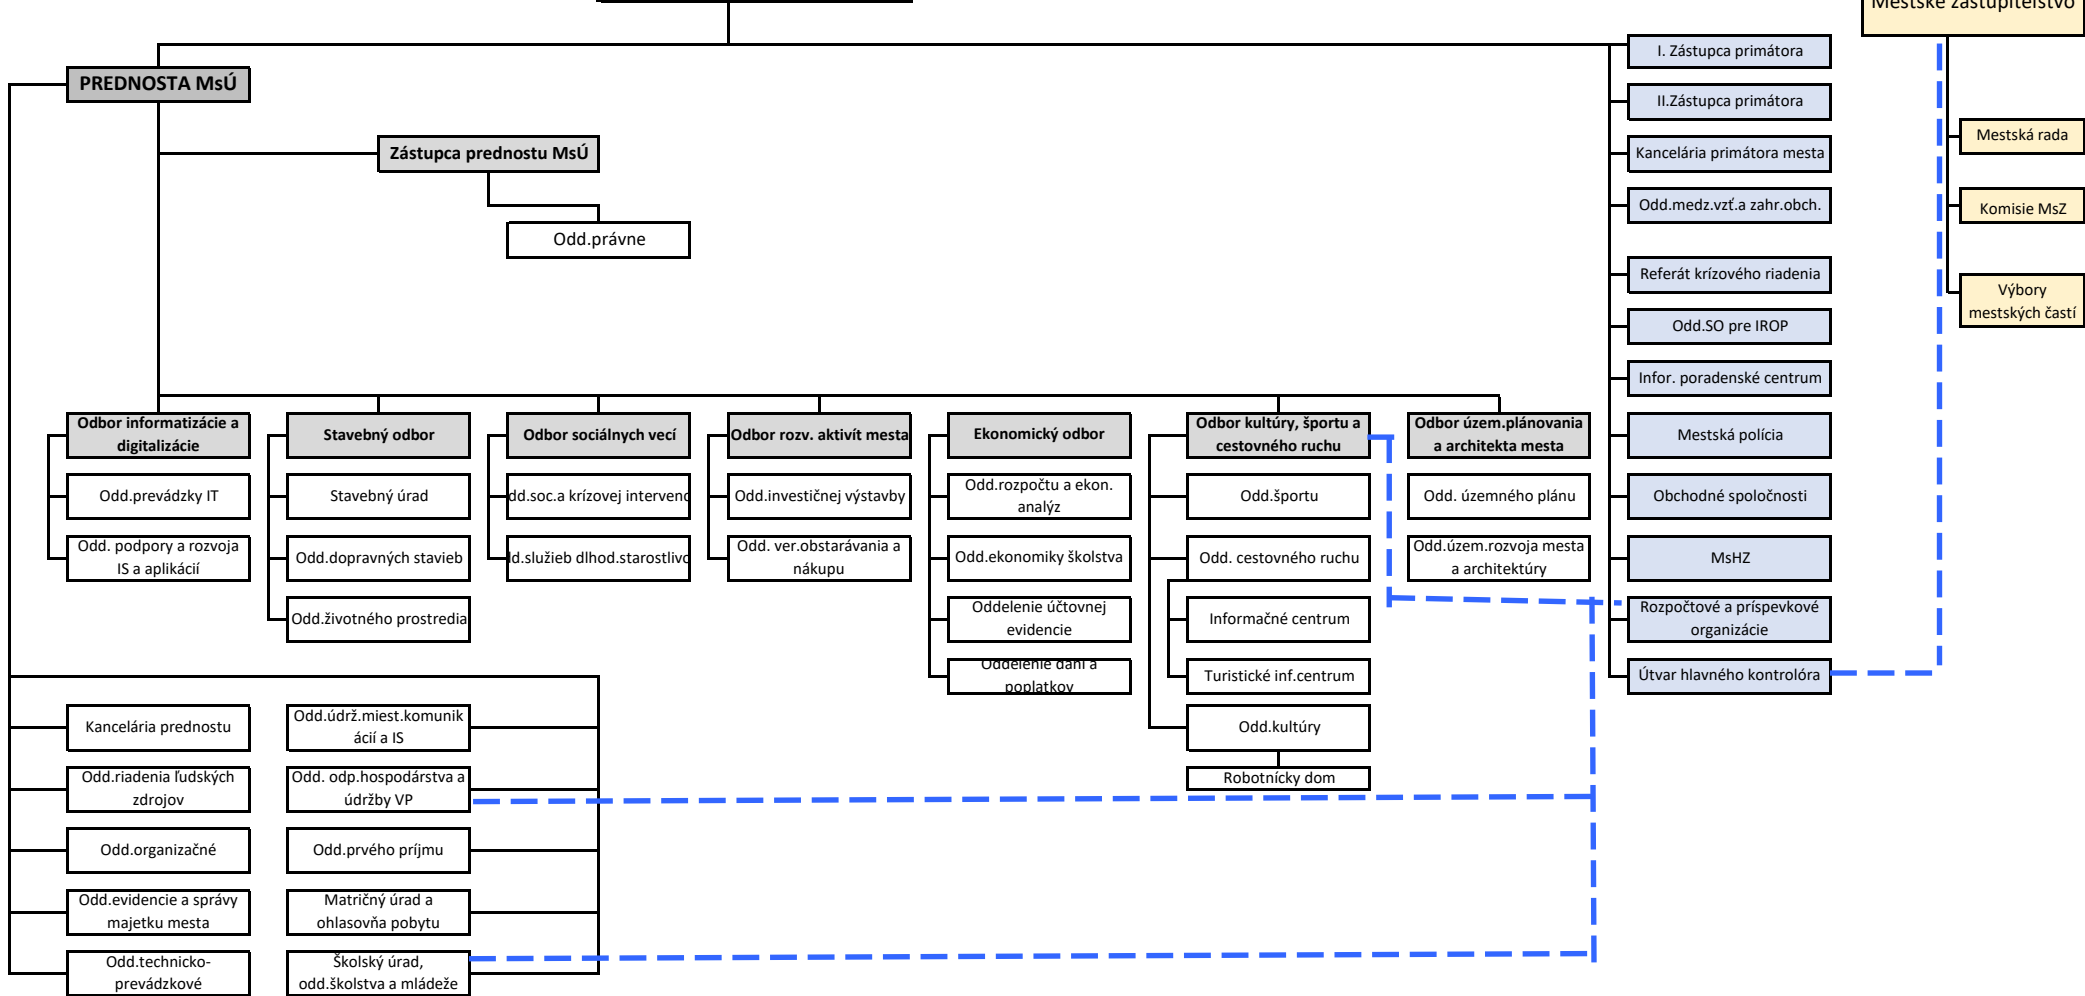

ORGANIZČNÁ ŠTRUKTÚRA MESTA A MESTSKÉHO ÚRADU V BANSKEJ BYSTRICI

PRIMATOR MESTA

Príloha č.1

Mestské zastupiteľstvo

- Mestská rada
- Komisie MsZ
- Výbory mestských častí