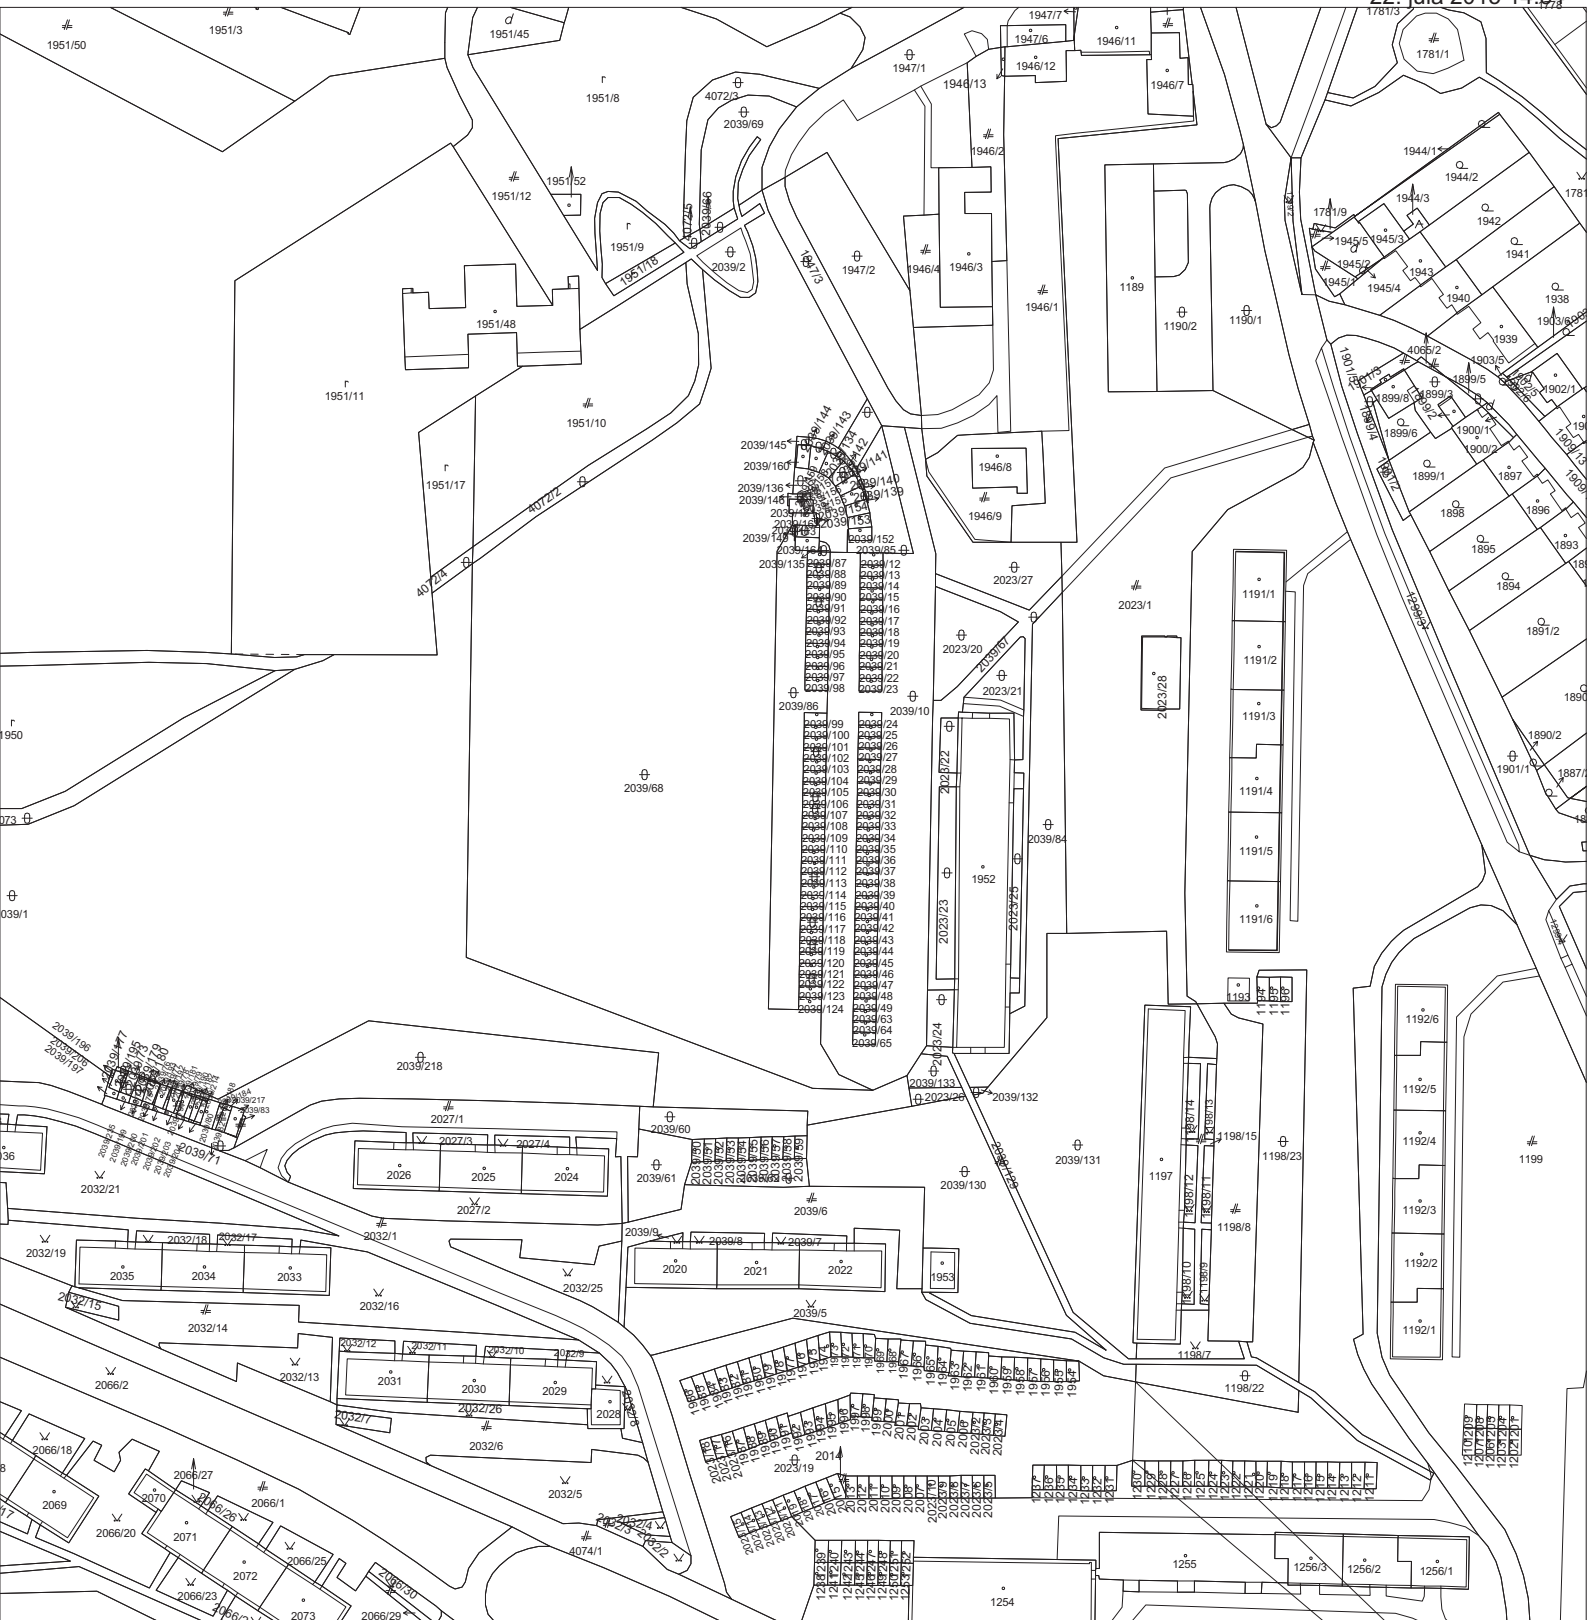

Informatívna kópia z mapy

Vytvorené cez katastrálny portál

Okres: Banská Bystrica
Obec: BANSKÁ BYSTRICA
Katastrálne územie: Radvaň

22. júla 2015 14:34

SCALE 1 : 2 000

METERS

Banská Bystrica -HAVRANSKÉ
URBANISTICKÁ ŠTÚDIA
parcely KN C -2039 / 68