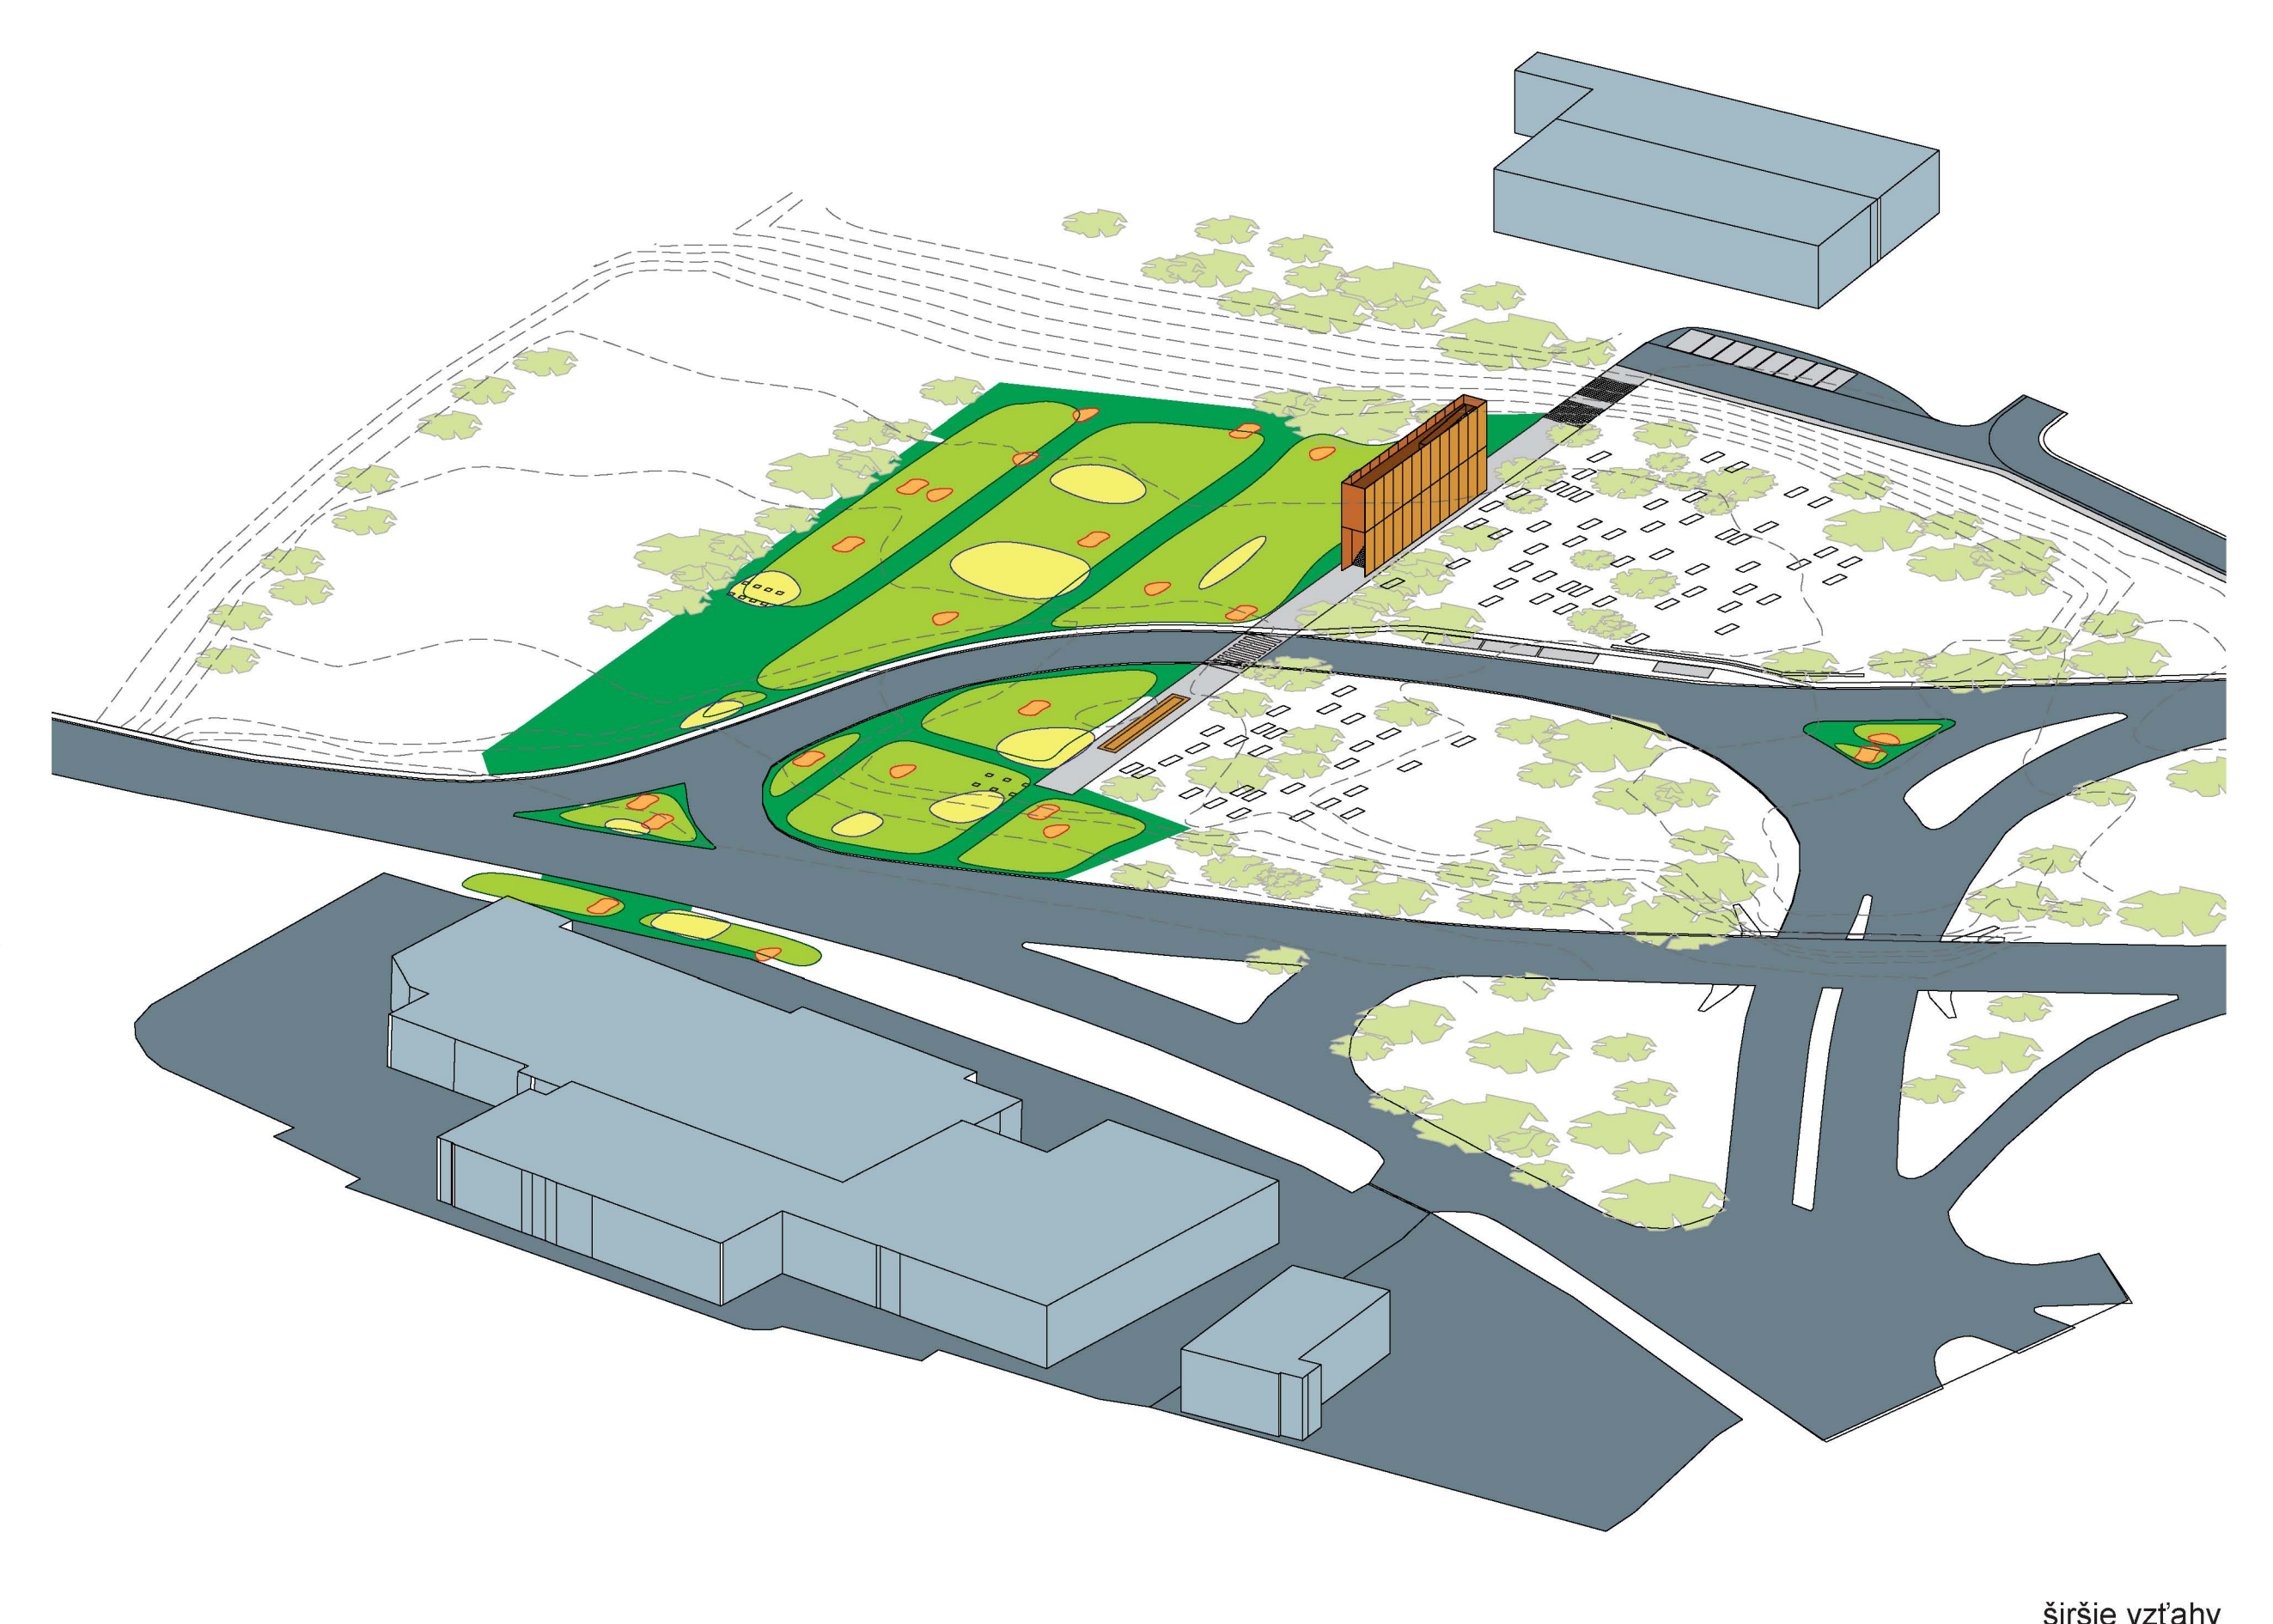

situácia 1:500

podľa z výhledu: lúka vyznačuje cintorín, stena monumentu a nosičom mení vojakov

Obnova vojenského cintorína z 1. svetovej vojny v Banskej Bystrici - Majeri

vyhliadková plošina na vrchole monumentu : vyhliadka informuje o rozsahu a umiestnení cintorína pohľadom z výšky : zábradlie je nosičom infografiky

pohľad z juhu : kaplnka je otvorená pri slávnostných príležitostiach

pohľad zo severu : prístup na vyhliadku z monumentu

Obnova vojenského cintorína z 1. svetovej vojny v Banskej Bystrici - Majeri