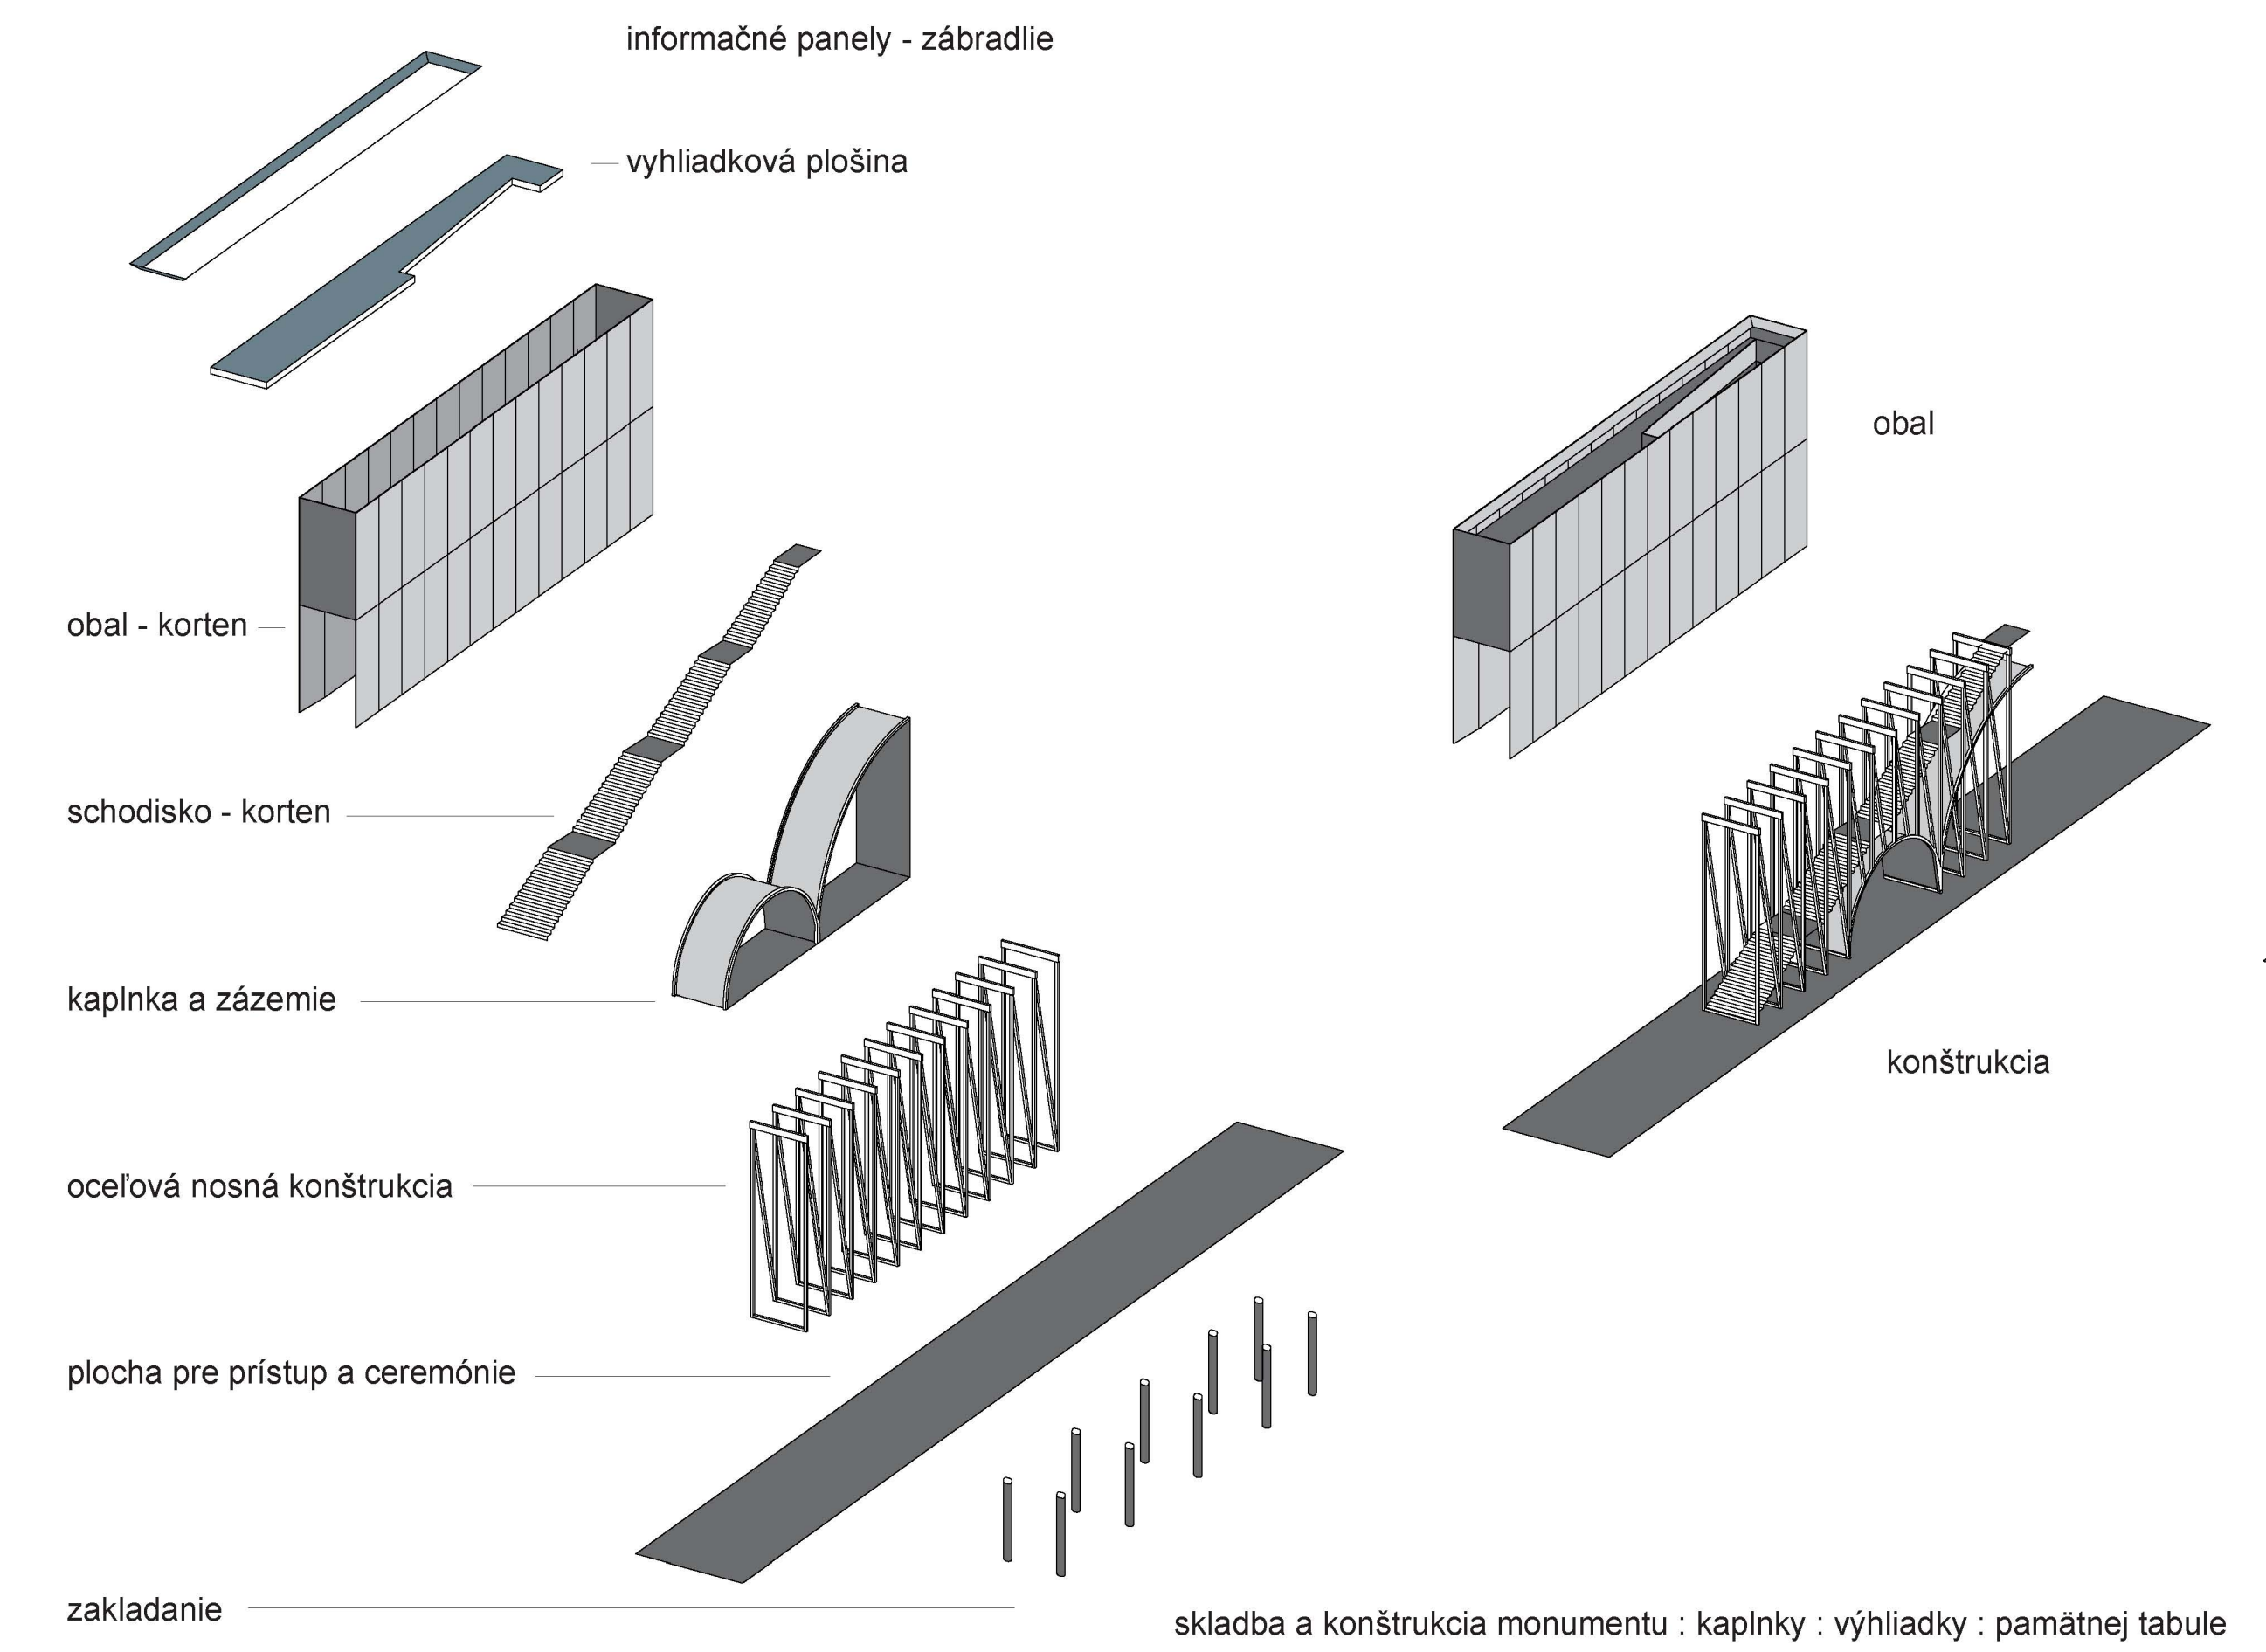

situácia 1:500

podľa z výhledu: lúka vyznačuje cintorín, stena monumentu a nosičom mení vojakov

Obnova vojenského cintorína z 1. svetovej vojny v Banskej Bystrici - Majeri

vyhliadková plošina na vrchole monumentu : vyhliadka informuje o rozsahu a umiestnení cintorína pohľadom z výšky : zábradlie je nosičom infografiky

pohľad z juhu : kaplnka je otvorená pri slávnostných príležitostiach

pohľad zo severu : prístup na vyhliadku z monumentu

Obnova vojenského cintorína z 1. svetovej vojny v Banskej Bystrici - Majeri